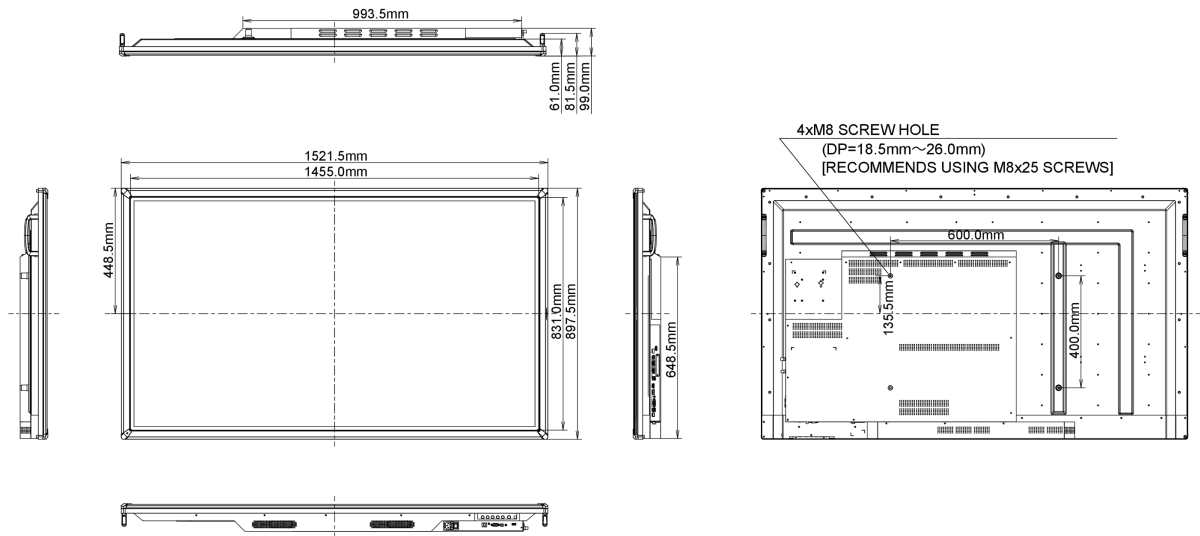

## 10 РАЗМЕР / ВЕС

Размер продукта Ш x В x Г	1521.41 x 897.41 x 98.85мм
Вес (без упаковки)	45кг
EAN код	4948570115464

Все товарные знаки и торговые марки являются собственностью их владельцев и они защищены. Ошибки и изменения допускаются. Спецификации могут быть изменены без уведомления. Все LCD мониторы соответствуют стандарту ISO-9241-307:2008 по политике битых пикселей.