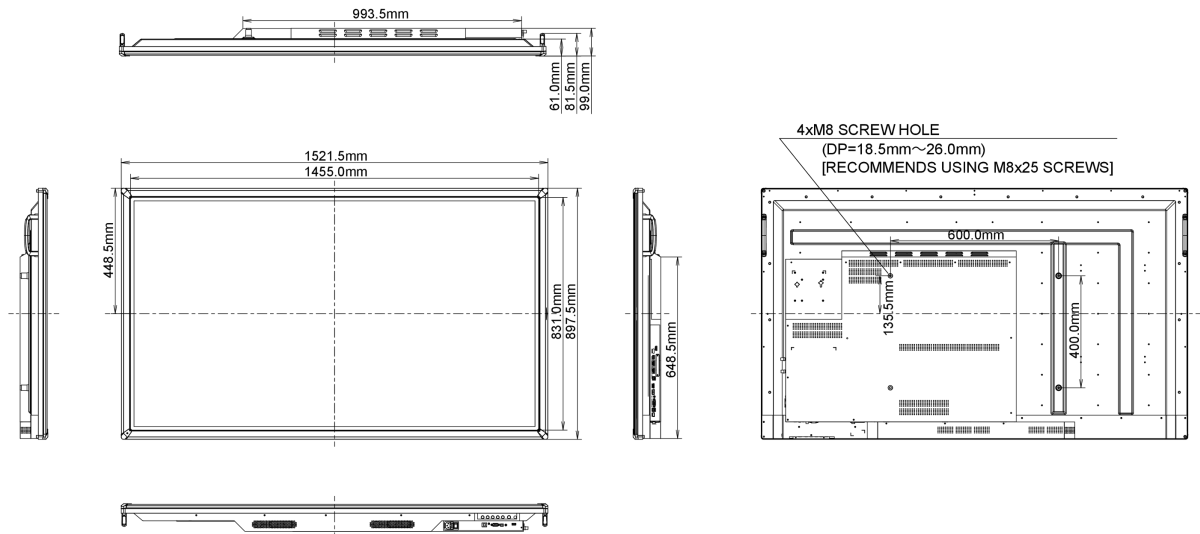

## 10 РАЗМЕР / ВЕС

Размер продукта Ш x В x Г	1521.41 x 897.41 x 98.85мм
Вес (без упаковки)	45кг
EAN код	4948570115464

Все товарные знаки и торговые марки являются собственностью их владельцев и они защищены. Ошибки и изменения допускаются. Спецификации могут быть изменены без уведомления. Все LCD мониторы соответствуют стандарту ISO-9241-307:2008 по политике битых пикселей.