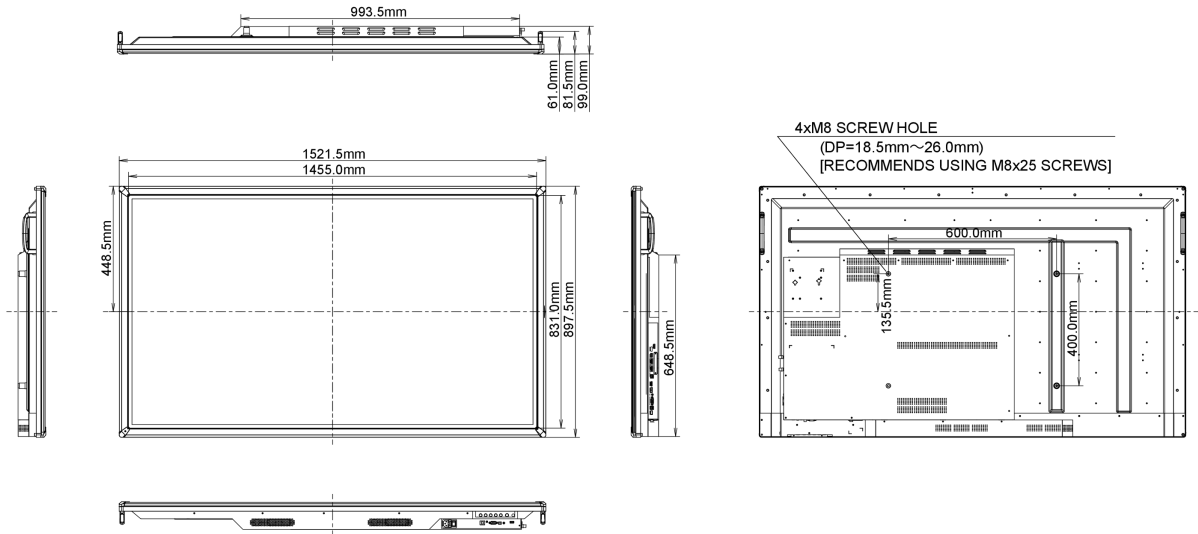

## 10 AFMETINGEN / GEWICHT

Product afmetingen B x H x D	1521.41 x 897.41 x 98.85mm
Gewicht (zonder doos)	45kg
EAN code	4948570115464

Alle handelsmerken zijn geregistreerd. Gegevens onder voorbehoud van zetfouten. Specificaties kunnen vooraf en zonder opgave van reden gewijzigd worden. Alle LCD-panelen vallen onder ISO-9241-307:2008 inzake pixelfouten.