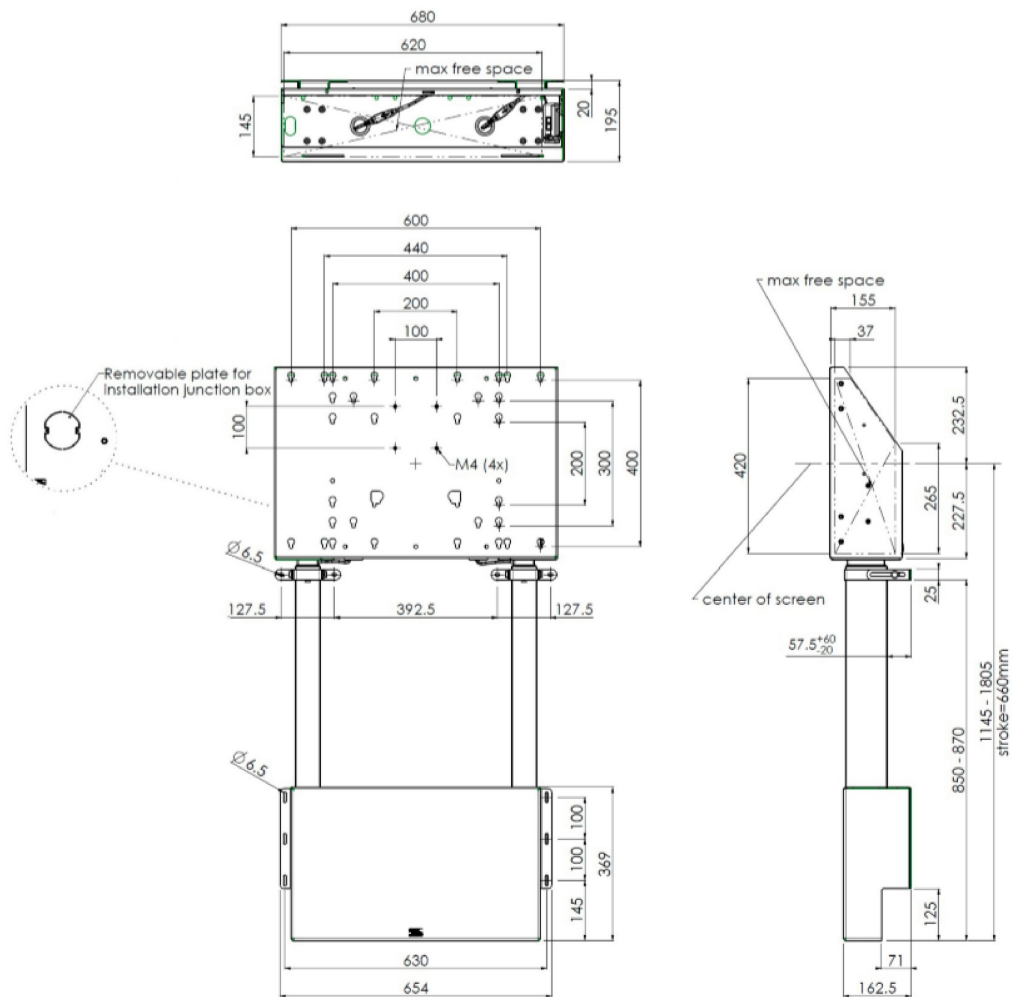

Floor lift on wheels for (touch) flat screens max 120 kg with locable lid for protection

Floor supported wall lift for (touch) screens, max 120 kg A motorized trolley for touch screens up to VESA 600-400. Thanks to its double columns it offers extra stability and robustness for working with a touch display. It features an electrical regulation guaranteeing a continuous and silent height adjustment, and an integrated screen bracket containing most VESA patterns, making it suitable for almost every display. At the back side of the mounting utility, there is space reserved for placing a mini PC or thin client. Please note: If your screen is too big (VESA 600-500/600 or VESA 800-500/600), please use the [MD 052B7280](#) adapter. For screens with VESA 800-400, please use the [MD 052B7265](#) adapter.

01 TECHNICAL SPECIFICATION

Velikost obrazovky	65" - 86"
Max weight capacity	120kg / монитор

02 РАЗМЕР / ВЕС

ЕАН код

4948570032433

Все товарные знаки и торговые марки являются собственностью их владельцев и они защищены. Ошибки и изменения допускаются. Спецификации могут быть изменены без уведомления. Все LCD мониторы соответствуют стандарту ISO-9241-307:2008 по политике битых пикселей.