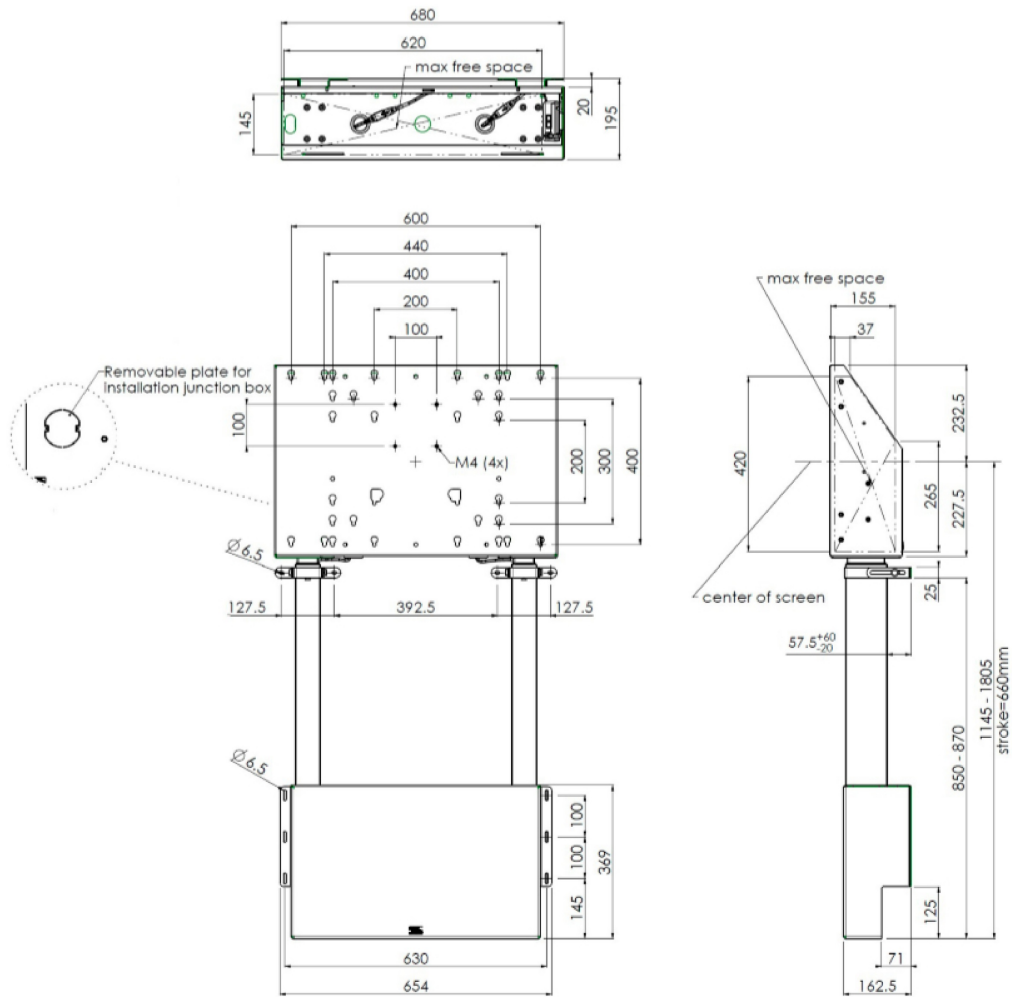

Floor lift on wheels for (touch) flat screens max 120 kg with locable lid for protection

Floor supported wall lift for (touch) screens, max 120 kg A motorized trolley for touch screens up to VESA 600-400. Thanks to its double columns it offers extra stability and robustness for working with a touch display. It features an electrical regulation guaranteeing a continuous and silent height adjustment, and an integrated screen bracket containing most VESA patterns, making it suitable for almost every display. At the back side of the mounting utility, there is space reserved for placing a mini PC or thin client. Please note: If your screen is too big (VESA 600-500/600 or VESA 800-500/600), please use the [MD 052B7280](#) adapter. For screens with VESA 800-400, please use the [MD 052B7265](#) adapter.

01 TECHNICAL SPECIFICATION

Velikost obrazovky	65" - 86"
Max weight capacity	120kg / монитор

02 РАЗМЕР / ВЕС

ЕАН код

4948570032433

Все товарные знаки и торговые марки являются собственностью их владельцев и они защищены. Ошибки и изменения допускаются. Спецификации могут быть изменены без уведомления. Все LCD мониторы соответствуют стандарту ISO-9241-307:2008 по политике битых пикселей.