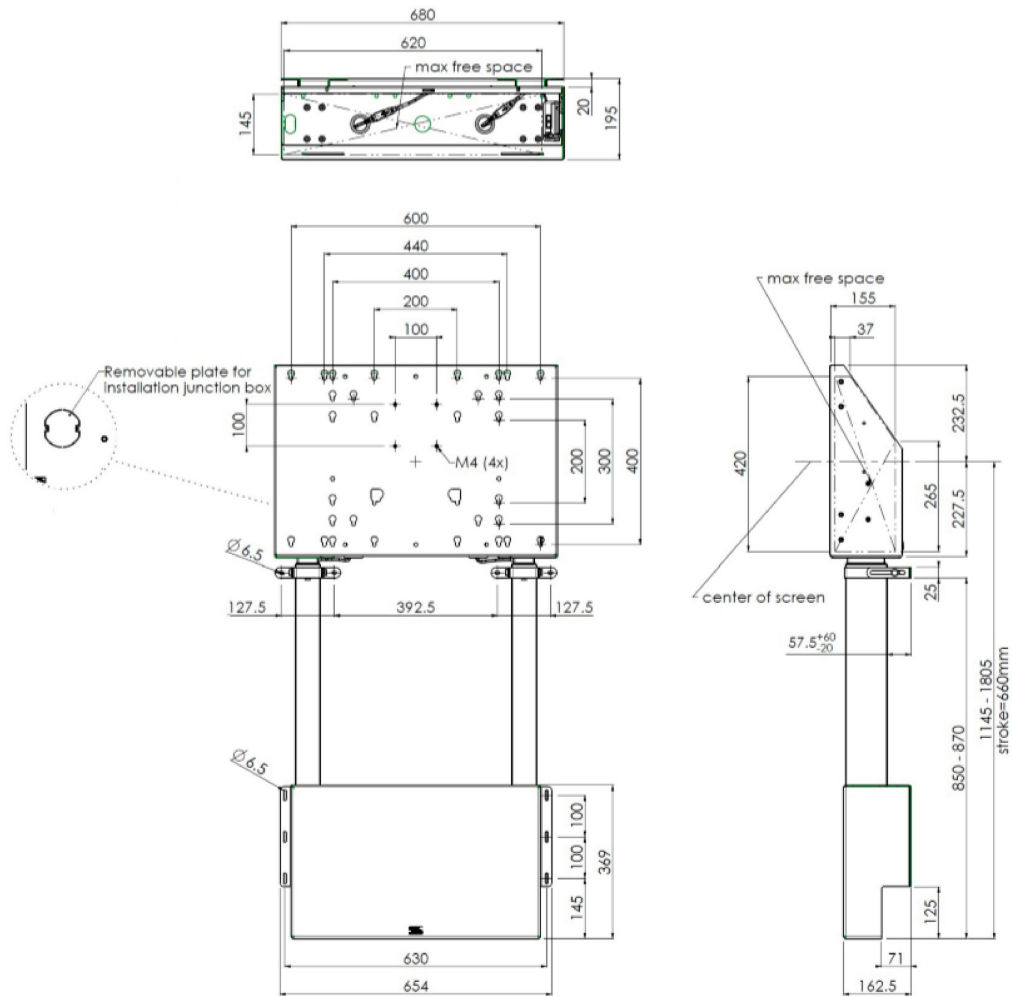

Wall lift for large format (touch) displays up to 120kg.

Floor supported wall lift for (touch) screens, max 120 kg A motorized trolley for touch screens up to VESA 600-400. Thanks to its double columns it offers extra stability and robustness for working with a touch display. It features an electrical regulation guaranteeing a continuous and silent height adjustment, and an integrated screen bracket containing most VESA patterns, making it suitable for almost every display. At the back side of the mounting utility, there is space reserved for placing a mini PC or thin client. Please note: If your screen is too big (VESA 600-500/600 or VESA 800-500/600), please use the [MD 052B7280](#) adapter. For screens with VESA 800-400, please use the [MD 052B7265](#) adapter.

01 ТЕХНИЧЕСКИЕ ХАРАКТЕРИСТИКИ

Screen size	65" - 86"
Max weight capacity	120kg / монитор

02 РАЗМЕР / ВЕС

ЕАН код

4948570032433

Все товарные знаки и торговые марки являются собственностью их владельцев и они защищены. Ошибки и изменения допускаются. Спецификации могут быть изменены без уведомления. Все LCD мониторы соответствуют стандарту ISO-9241-307:2008 по политике битых пикселей.