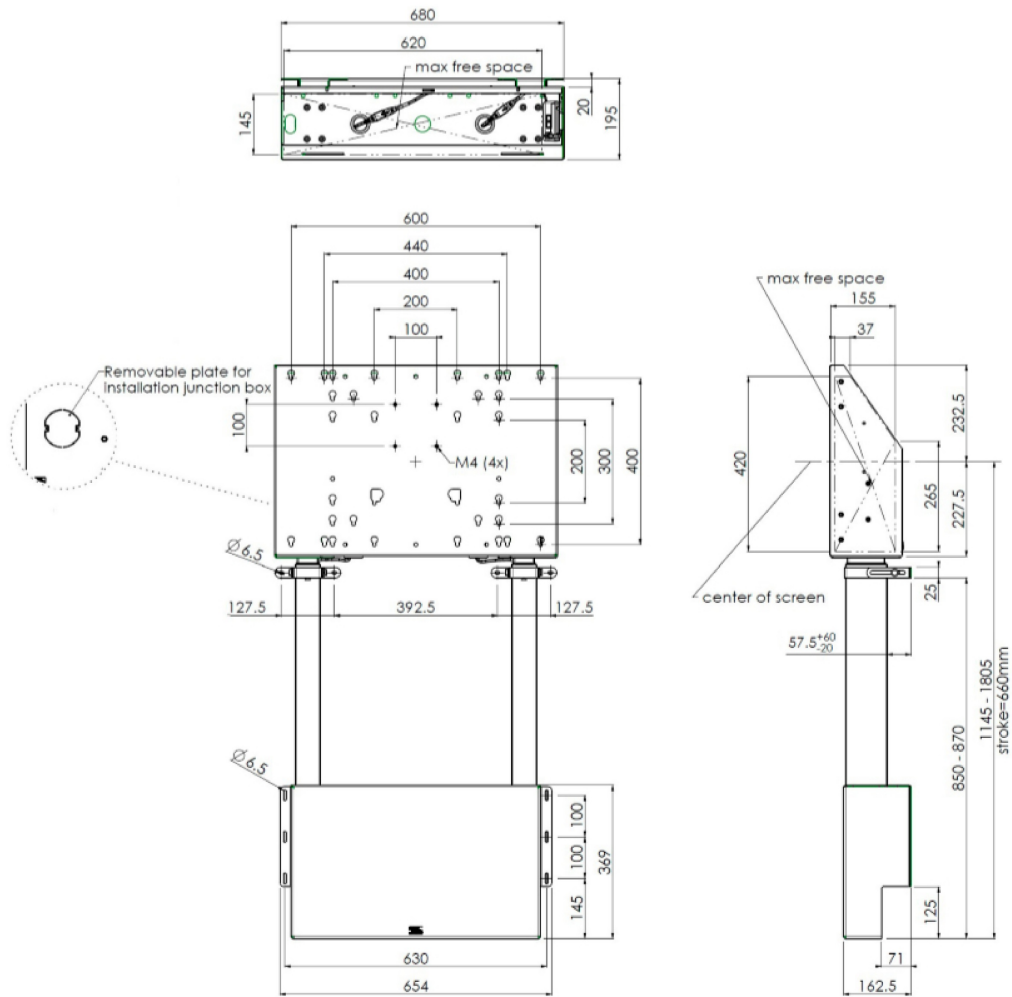

Wall lift for large format (touch) displays up to 120kg.

Floor supported wall lift for (touch) screens, max 120 kg A motorized trolley for touch screens up to VESA 600-400. Thanks to its double columns it offers extra stability and robustness for working with a touch display. It features an electrical regulation guaranteeing a continuous and silent height adjustment, and an integrated screen bracket containing most VESA patterns, making it suitable for almost every display. At the back side of the mounting utility, there is space reserved for placing a mini PC or thin client. Please note: If your screen is too big (VESA 600-500/600 or VESA 800-500/600), please use the [MD 052B7280](#) adapter. For screens with VESA 800-400, please use the [MD 052B7265](#) adapter.

01 TECHNICAL SPECIFICATION

Screen size	65" - 86"
Max weight capacity	120kg / монитор

02 РАЗМЕР / ВЕС

ЕАН код

4948570032433

Все товарные знаки и торговые марки являются собственностью их владельцев и они защищены. Ошибки и изменения допускаются. Спецификации могут быть изменены без уведомления. Все LCD мониторы соответствуют стандарту ISO-9241-307:2008 по политике битых пикселей.