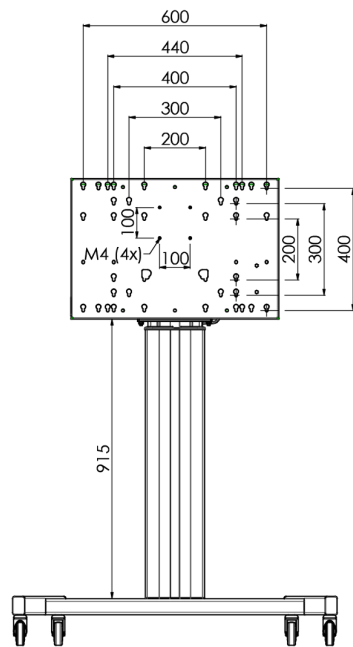

## Мобильная моторизированная напольная стойка для большеформатных дисплеев весом до 120 кг с запирающейся защитной крышкой

Эта модель подходит для сенсорных экранов диагональю более 65", весом не более 120 кг и схемой VESA до 600-400. Уникальность этого продукта заключается в его удобстве и простоте установки. Всего в три шага вы установите стойку и подготовите ее к использованию. Бесшумные двигатели позволяют плавно регулировать высоту, а встроенные крепления подходят для большинства схем VESA, что делает эту стойку подходящей для большинства дисплеев. Также пустое пространство внутри креплений подходит для установки ПК. Обратите внимание: если у вас слишком большой экран (VESA 600-500 / 600, VESA 800-500 / 600 или VESA 800-400), используйте адаптер [MD 052B7288](#).

### 01 TECHNICAL SPECIFICATION

Počet obrazovky	1
Velikost obrazovky	32" - 86"
Max weight capacity	120kg / монитор
VESA minimum	200 x 200mm
VESA maximum	600 x 400mm

02 РАЗМЕР / ВЕС

Размер продукта Ш x В x Г

1058 x 1890.5 x 772мм

Вес (без упаковки)

52кг

*Все товарные знаки и торговые марки являются собственностью их владельцев и они защищены. Ошибки и изменения допускаются. Спецификации могут быть изменены без уведомления. Все LCD мониторы соответствуют стандарту ISO-9241-307:2008 по политике битых пикселей.*