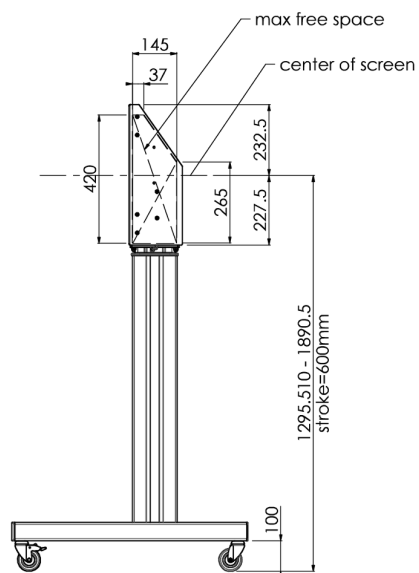

## Мобильная моторизированная напольная стойка для большеформатных дисплеев весом до 120 кг с запирающейся защитной крышкой

Эта модель подходит для сенсорных экранов диагональю более 65", весом не более 120 кг и схемой VESA до 600-400. Уникальность этого продукта заключается в его удобстве и простоте установки. Всего в три шага вы установите стойку и подготовите ее к использованию. Бесшумные двигатели позволяют плавно регулировать высоту, а встроенные крепления подходят для большинства схем VESA, что делает эту стойку подходящей для большинства дисплеев. Также пустое пространство внутри креплений подходит для установки ПК. Обратите внимание: если у вас слишком большой экран (VESA 600-500 / 600, VESA 800-500 / 600 или VESA 800-400), используйте адаптер [MD 052B7288](#).

### 01 TECHNICAL SPECIFICATION

Počet obrazovky	1
Velikost obrazovky	32" - 86"
Max weight capacity	120kg / монитор
VESA minimum	200 x 200mm
VESA maximum	600 x 400mm

02 РАЗМЕР / ВЕС

Размер продукта Ш x В x Г

1058 x 1890.5 x 772мм

Вес (без упаковки)

52кг

*Все товарные знаки и торговые марки являются собственностью их владельцев и они защищены. Ошибки и изменения допускаются. Спецификации могут быть изменены без уведомления. Все LCD мониторы соответствуют стандарту ISO-9241-307:2008 по политике битых пикселей.*