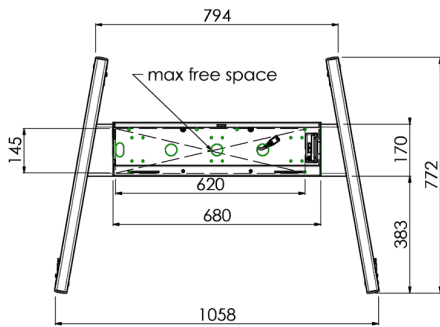

## Мобильная моторизированная напольная стойка для большеформатных дисплеев весом до 120 кг с запирающейся защитной крышкой

Эта модель подходит для сенсорных экранов диагональю более 65", весом не более 120 кг и схемой VESA до 600-400. Уникальность этого продукта заключается в его удобстве и простоте установки. Всего в три шага вы установите стойку и подготовите ее к использованию. Бесшумные двигатели позволяют плавно регулировать высоту, а встроенные крепления подходят для большинства схем VESA, что делает эту стойку подходящей для большинства дисплеев. Также пустое пространство внутри креплений подходит для установки ПК. Обратите внимание: если у вас слишком большой экран (VESA 600-500 / 600, VESA 800-500 / 600 или VESA 800-400), используйте адаптер [MD 052B7288](#).

### 01 TECHNICAL SPECIFICATION

Počet obrazovky	1
Velikost obrazovky	32" - 86"
Max weight capacity	120kg / монитор
VESA minimum	200 x 200mm
VESA maximum	600 x 400mm

02 РАЗМЕР / ВЕС

Размер продукта Ш x В x Г

1058 x 1890.5 x 772мм

Вес (без упаковки)

52кг

*Все товарные знаки и торговые марки являются собственностью их владельцев и они защищены. Ошибки и изменения допускаются. Спецификации могут быть изменены без уведомления. Все LCD мониторы соответствуют стандарту ISO-9241-307:2008 по политике битых пикселей.*