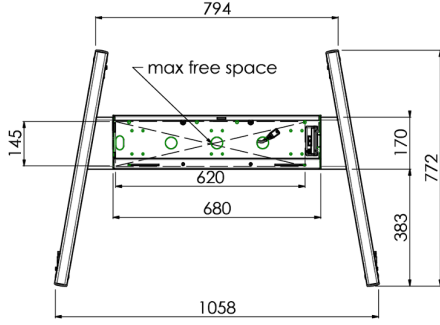

## 01 TEKNİK ÖZELLİK

Ekran sayısı	1
Ekran boyutu	32" - 86"
Maksimum ağırlık kapasitesi	120kg / monitör
VESA minimum	200 x 200mm
VESA maksimum	600 x 400mm

## 02 ÖLÇÜLER / AĞIRLIK

Ürün boyutları G x Y x D

1058 x 1890.5 x 772mm

Ağırlık (kutu hariç)

52kg