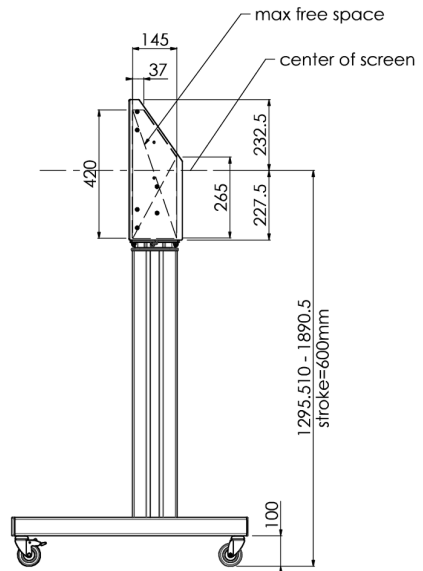

## 01 TEKNİK ÖZELLİK

Ekran sayısı	1
Ekran boyutu	32" - 86"
Maksimum ağırlık kapasitesi	120kg / monitör
VESA minimum	200 x 200mm
VESA maksimum	600 x 400mm

## 02 ÖLÇÜLER / AĞIRLIK

Ürün boyutları G x Y x D

1058 x 1890.5 x 772mm

Ağırlık (kutu hariç)

52kg