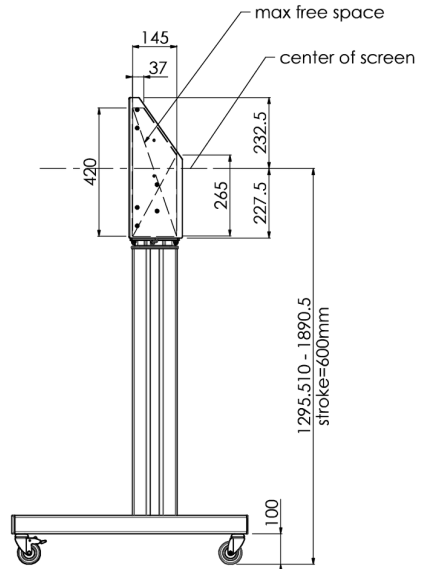

## 01 TEKNİK ÖZELLİK

Ekran sayısı	1
Ekran boyutu	32" - 86"
Maksimum ağırlık kapasitesi	120kg / monitör
VESA minimum	200 x 200mm
VESA maksimum	600 x 400mm

## 02 ÖLÇÜLER / AĞIRLIK

Ürün boyutları G x Y x D

1058 x 1890.5 x 772mm

Ağırlık (kutu hariç)

52kg