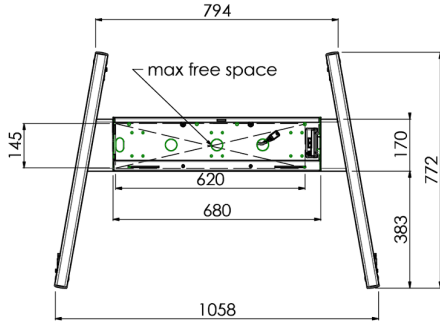

## 01 TEKNİK ÖZELLİK

Ekran sayısı	1
Ekran boyutu	32" - 86"
Maksimum ağırlık kapasitesi	120kg / monitör
VESA minimum	200 x 200mm
VESA maksimum	600 x 400mm

## 02 ÖLÇÜLER / AĞIRLIK

Ürün boyutları G x Y x D

1058 x 1890.5 x 772mm

Ağırlık (kutu hariç)

52kg