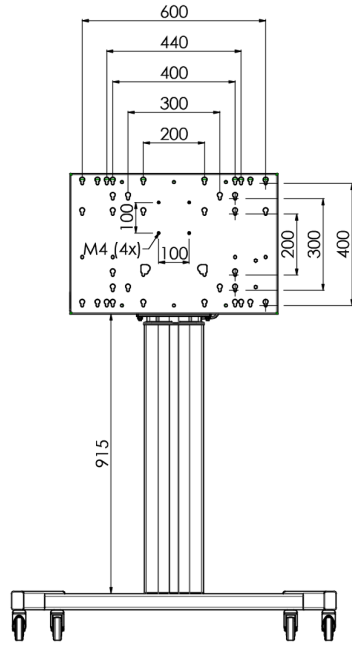

## 01 TEKNİK ÖZELLİK

Ekran sayısı	1
Ekran boyutu	32" - 86"
Maksimum ağırlık kapasitesi	120kg / monitör
VESA minimum	200 x 200mm
VESA maksimum	600 x 400mm

## 02 ÖLÇÜLER / AĞIRLIK

Ürün boyutları G x Y x D

1058 x 1890.5 x 772mm

Ağırlık (kutu hariç)

52kg

### 03 İLGİLİ BİLGİ

İlgili ürünler

[MD 063B7240](#), [MD 052B7288](#)

*All trademarks and registered trademarks acknowledged. E & O E. Specification subject to change without notice. All LCD's comply with ISO-9241-307:2008 in connection with pixel defects.*