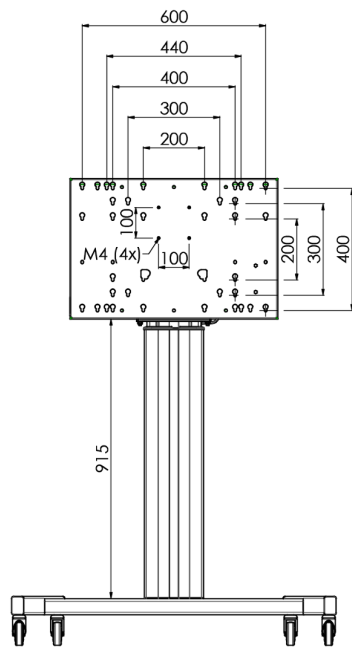

Floor lift on wheels for large format (touch) displays up to 120 kg with lockable lid for protection

Podnośnik na kółkach dla ekranów powyżej 65", maksymalne obciążenie 120 kg Mobilny podnośnik elektryczny umożliwiający regulację wysokości położenia ekranu. Zgodny ze standardami VESA do wielkości 600-400. Sterowany pilotem, z możliwością montażu z tyłu komputera PC. Prosta instalacja w trzech krokach. Uwaga: dla ekranów zgodnych ze standardami VESA 600-500/600, VESA 800-500/600 lub VESA 800-400, należy użyć podstawy przejściowej [MD_052B7288](#).

01 SPECYFIKACJA

Ilość ekranów	1
Wielkość ekranu	32" - 86"
Waga max.	120kg / monitor
VESA min.	200 x 200mm
VESA max.	600 x 400mm

02 WYMIARY / WAGA

Wymiary produktu szer. x wys. x gł.

1058 x 1890.5 x 772mm

Waga (bez pudła)

52kg

03 POWIĄZANE INFORMACJE

Powiązane produkty

[MD 063B7240](#), [MD 052B7288](#)

Wszystkie znaki towarowe zastrzeżone. Pomyłki i wprowadzanie zmian zastrzeżone. Specyfikacje produktów mogą ulec zmianie bez wcześniejszego zawiadomienia. Wszystkie monitory LCD iiyama są zgodne z normą ISO-9241-307:2008 określającą liczbę i rodzaj defektów matrycy.