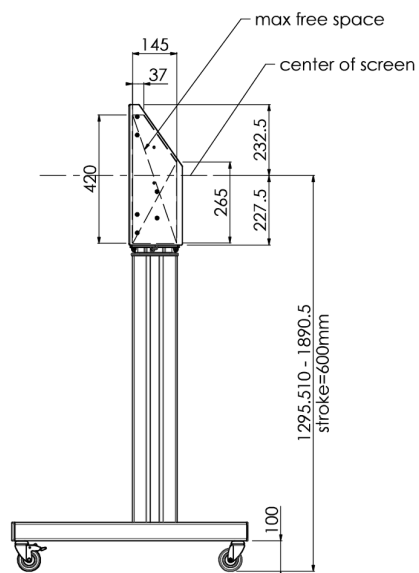

Floor lift on wheels for large format (touch) displays up to 120 kg with lockable lid for protection

Podnośnik na kółkach dla ekranów powyżej 65", maksymalne obciążenie 120 kg Mobilny podnośnik elektryczny umożliwiający regulację wysokości położenia ekranu. Zgodny ze standardami VESA do wielkości 600-400. Sterowany pilotem, z możliwością montażu z tyłu komputera PC. Prosta instalacja w trzech krokach. Uwaga: dla ekranów zgodnych ze standardami VESA 600-500/600, VESA 800-500/600 lub VESA 800-400, należy użyć podstawy przejściowej [MD_052B7288](#).

01 SPECYFIKACJA

Ilość ekranów	1
Wielkość ekranu	32" - 86"
Waga max.	120kg / monitor
VESA min.	200 x 200mm
VESA max.	600 x 400mm

02 WYMIARY / WAGA

Wymiary produktu szer. x wys. x gł.

1058 x 1890.5 x 772mm

Waga (bez pudła)

52kg

03 POWIĄZANE INFORMACJE

Powiązane produkty

[MD 063B7240](#), [MD 052B7288](#)

Wszystkie znaki towarowe zastrzeżone. Pomyłki i wprowadzanie zmian zastrzeżone. Specyfikacje produktów mogą ulec zmianie bez wcześniejszego zawiadomienia. Wszystkie monitory LCD iiyama są zgodne z normą ISO-9241-307:2008 określającą liczbę i rodzaj defektów matrycy.