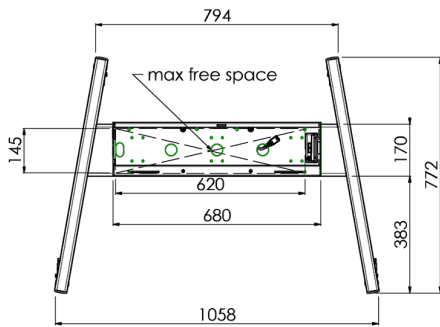

Floor lift on wheels for large format (touch) displays up to 120 kg with lockable lid for protection

Podnośnik na kółkach dla ekranów powyżej 65", maksymalne obciążenie 120 kg Mobilny podnośnik elektryczny umożliwiający regulację wysokości położenia ekranu. Zgodny ze standardami VESA do wielkości 600-400. Sterowany pilotem, z możliwością montażu z tyłu komputera PC. Prosta instalacja w trzech krokach. Uwaga: dla ekranów zgodnych ze standardami VESA 600-500/600, VESA 800-500/600 lub VESA 800-400, należy użyć podstawy przejściowej [MD_052B7288](#).

01 SPECYFIKACJA

Ilość ekranów	1
Wielkość ekranu	32" - 86"
Waga max.	120kg / monitor
VESA min.	200 x 200mm
VESA max.	600 x 400mm

02 WYMIARY / WAGA

Wymiary produktu szer. x wys. x gł.

1058 x 1890.5 x 772mm

Waga (bez pudła)

52kg

03 POWIĄZANE INFORMACJE

Powiązane produkty

[MD 063B7240](#), [MD 052B7288](#)

Wszystkie znaki towarowe zastrzeżone. Pomyłki i wprowadzanie zmian zastrzeżone. Specyfikacje produktów mogą ulec zmianie bez wcześniejszego zawiadomienia. Wszystkie monitory LCD iiyama są zgodne z normą ISO-9241-307:2008 określającą liczbę i rodzaj defektów matrycy.