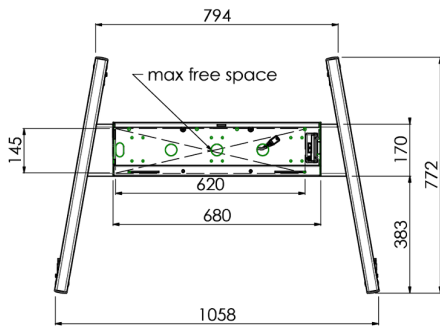

## Carrello elevatore XL su ruote per monitor (Touch) superiori al 65", max 120 kg

Supporto motorizzato per Touchscreen fino a VESA 600-400. Quello che rende questo prodotto unico sono la flessibilità d'uso e la facilità di utilizzo. Con solo tre mosse è pronto all'uso. Questo carrello elevatore su ruote dispone di regolazione elettrica dell'altezza ed integra una piastrina di fissaggio VESA che lo rende utilizzabile con ogni tipo di display. La staffa VESA incorporata può anche essere utilizzata per il supporto di un PC Desktop sul retro. Se il vostro monitor è molto grande (VESA 600-500/600, VESA 800-500/600 o VESA 800-400) si prega di utilizzare l'adattatore [MD\\_052B7288](#).

### 01 SPECIFICHE TECNICHE

Numero schermi	1
Dimensione schermo	32" - 86"
Peso massimo	120kg / monitor
VESA minimo	200 x 200mm
VESA massimo	600 x 400mm

02 DIMENSIONI / PESO

Prodotti dimensioni L x H x P

1058 x 1890.5 x 772mm

Peso (netto)

52kg

03 INFORMAZIONI CONNESSE

Prodotti correlati

[MD 063B7240](#), [MD 052B7288](#)

*Tutti i marchi e i marchi registrati citati. E & O E. Specifiche soggette a modifiche senza preavviso. Tutti i display LCD è conforme alla norma ISO-9241-307:2008 in connessione con difetti dei pixel.*