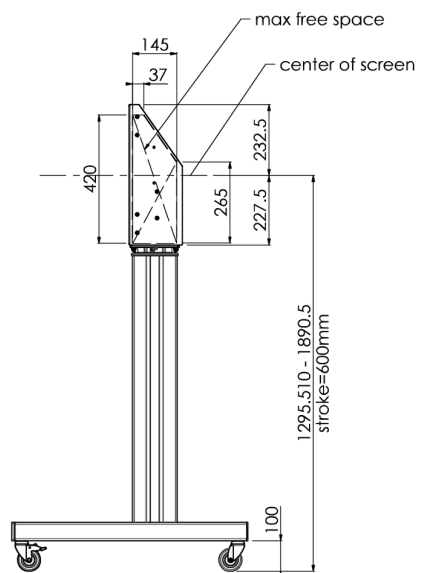

## Carrello elevatore XL su ruote per monitor (Touch) superiori al 65", max 120 kg

Supporto motorizzato per Touchscreen fino a VESA 600-400. Quello che rende questo prodotto unico sono la flessibilità d'uso e la facilità di utilizzo. Con solo tre mosse è pronto all'uso. Questo carrello elevatore su ruote dispone di regolazione elettrica dell'altezza ed integra una piastrina di fissaggio VESA che lo rende utilizzabile con ogni tipo di display. La staffa VESA incorporata può anche essere utilizzata per il supporto di un PC Desktop sul retro. Se il vostro monitor è molto grande (VESA 600-500/600, VESA 800-500/600 o VESA 800-400) si prega di utilizzare l'adattatore [MD\\_052B7288](#).

### 01 SPECIFICHE TECNICHE

Numero schermi	1
Dimensione schermo	32" - 86"
Peso massimo	120kg / monitor
VESA minimo	200 x 200mm
VESA massimo	600 x 400mm

02 DIMENSIONI / PESO

Prodotti dimensioni L x H x P

1058 x 1890.5 x 772mm

Peso (netto)

52kg

03 INFORMAZIONI CONNESSE

Prodotti correlati

[MD 063B7240](#), [MD 052B7288](#)

*Tutti i marchi e i marchi registrati citati. E & O E. Specifiche soggette a modifiche senza preavviso. Tutti i display LCD è conforme alla norma ISO-9241-307:2008 in connessione con difetti dei pixel.*