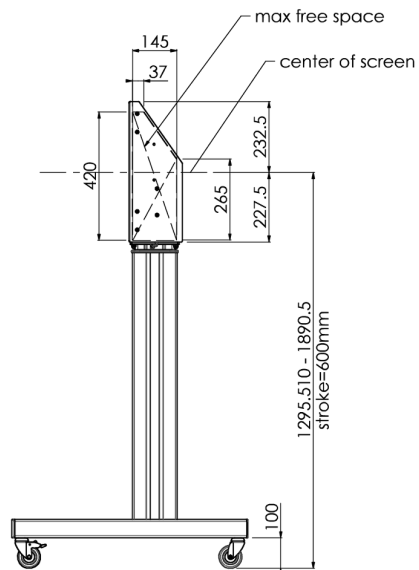

## Carrello elevatore XL su ruote per monitor (Touch) superiori al 65", max 120 kg

Supporto motorizzato per Touchscreen fino a VESA 600-400. Quello che rende questo prodotto unico sono la flessibilità d'uso e la facilità di utilizzo. Con solo tre mosse è pronto all'uso. Questo carrello elevatore su ruote dispone di regolazione elettrica dell'altezza ed integra una piastrina di fissaggio VESA che lo rende utilizzabile con ogni tipo di display. La staffa VESA incorporata può anche essere utilizzata per il supporto di un PC Desktop sul retro. Se il vostro monitor è molto grande (VESA 600-500/600, VESA 800-500/600 o VESA 800-400) si prega di utilizzare l'adattatore [MD\\_052B7288](#).

### 01 SPECIFICHE TECNICHE

Numero schermi	1
Dimensione schermo	32" - 86"
Peso massimo	120kg / monitor
VESA minimo	200 x 200mm
VESA massimo	600 x 400mm

02 DIMENSIONI / PESO

Prodotti dimensioni L x H x P

1058 x 1890.5 x 772mm

Peso (netto)

52kg

03 INFORMAZIONI CONNESSE

Prodotti correlati

[MD 063B7240](#), [MD 052B7288](#)

*Tutti i marchi e i marchi registrati citati. E & O E. Specifiche soggette a modifiche senza preavviso. Tutti i display LCD è conforme alla norma ISO-9241-307:2008 in connessione con difetti dei pixel.*