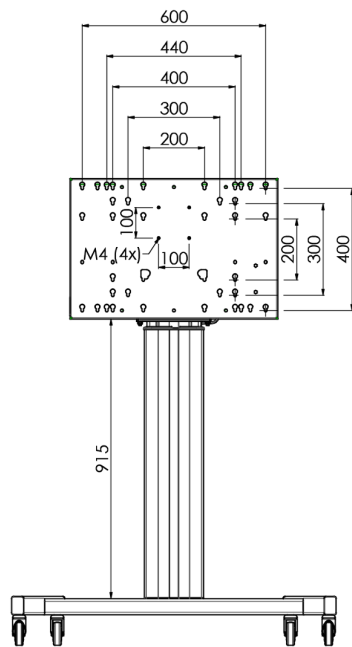

## Carrello elevatore XL su ruote per monitor (Touch) superiori al 65", max 120 kg

Supporto motorizzato per Touchscreen fino a VESA 600-400. Quello che rende questo prodotto unico sono la flessibilità d'uso e la facilità di utilizzo. Con solo tre mosse è pronto all'uso. Questo carrello elevatore su ruote dispone di regolazione elettrica dell'altezza ed integra una piastrina di fissaggio VESA che lo rende utilizzabile con ogni tipo di display. La staffa VESA incorporata può anche essere utilizzata per il supporto di un PC Desktop sul retro. Se il vostro monitor è molto grande (VESA 600-500/600, VESA 800-500/600 o VESA 800-400) si prega di utilizzare l'adattatore [MD\\_052B7288](#).

### 01 SPECIFICHE TECNICHE

Numero schermi	1
Dimensione schermo	32" - 86"
Peso massimo	120kg / monitor
VESA minimo	200 x 200mm
VESA massimo	600 x 400mm

02 DIMENSIONI / PESO

Prodotti dimensioni L x H x P

1058 x 1890.5 x 772mm

Peso (netto)

52kg

03 INFORMAZIONI CONNESSE

Prodotti correlati

[MD 063B7240](#), [MD 052B7288](#)

*Tutti i marchi e i marchi registrati citati. E & O E. Specifiche soggette a modifiche senza preavviso. Tutti i display LCD è conforme alla norma ISO-9241-307:2008 in connessione con difetti dei pixel.*