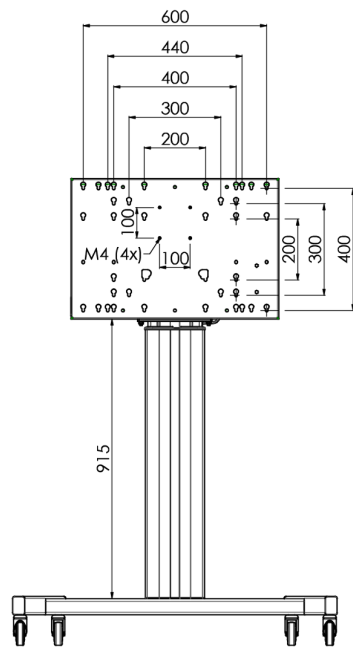

01 TECHNIKAI PARAMÉTEREK

Képernyők száma	1
Képernyő mérete	32" - 86"
Maximális teherbírás	120kg / monitor
VESA minimum	200 x 200mm
VESA maximum	600 x 400mm

02 MÉRETEK / SÚLY

Termék méretei Sz x H x M

1058 x 1890.5 x 772mm

Súly (doboz nélkül)

52kg

03 KAPCSOLÓDÓ INFORMÁCIÓK

Kapcsolódó termékek

[MD 063B7240](#), [MD 052B7288](#)

All trademarks and registered trademarks acknowledged. E & O E. Specification subject to change without notice. All LCD's comply with ISO-9241-307:2008 in connection with pixel defects.