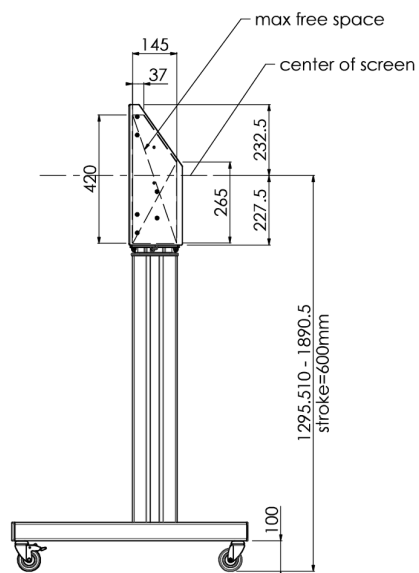

01 TECHNIKAI PARAMÉTEREK

Képernyők száma	1
Képernyő mérete	32" - 86"
Maximális teherbírás	120kg / monitor
VESA minimum	200 x 200mm
VESA maximum	600 x 400mm

02 MÉRETEK / SÚLY

Termék méretei Sz x H x M

1058 x 1890.5 x 772mm

Súly (doboz nélkül)

52kg

03 KAPCSOLÓDÓ INFORMÁCIÓK

Kapcsolódó termékek

[MD 063B7240](#), [MD 052B7288](#)

All trademarks and registered trademarks acknowledged. E & O E. Specification subject to change without notice. All LCD's comply with ISO-9241-307:2008 in connection with pixel defects.