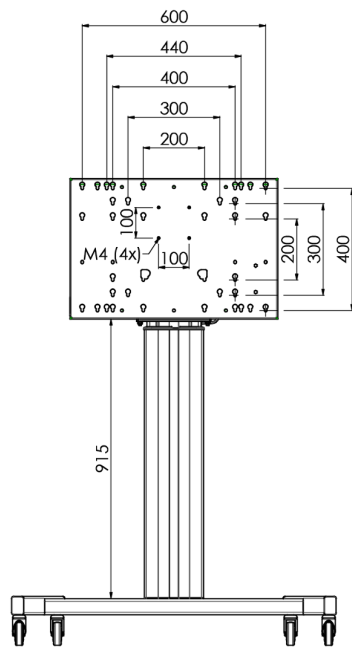

01 TECHNIKAI PARAMÉTEREK

Képernyők száma	1
Képernyő mérete	32" - 86"
Maximális teherbírás	120kg / monitor
VESA minimum	200 x 200mm
VESA maximum	600 x 400mm

02 MÉRETEK / SÚLY

Termék méretei Sz x H x M

1058 x 1890.5 x 772mm

Súly (doboz nélkül)

52kg

03 KAPCSOLÓDÓ INFORMÁCIÓK

Kapcsolódó termékek

[MD 063B7240](#), [MD 052B7288](#)

All trademarks and registered trademarks acknowledged. E & O E. Specification subject to change without notice. All LCD's comply with ISO-9241-307:2008 in connection with pixel defects.