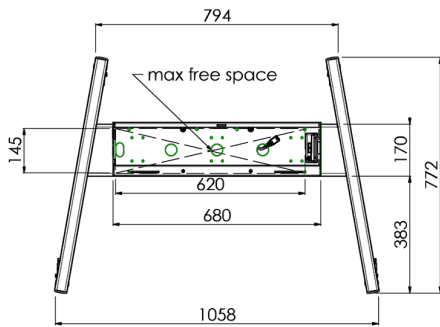

01 TECHNIKAI PARAMÉTEREK

Képernyők száma	1
Képernyő mérete	32" - 86"
Maximális teherbírás	120kg / monitor
VESA minimum	200 x 200mm
VESA maximum	600 x 400mm

02 MÉRETEK / SÚLY

Termék méretei Sz x H x M

1058 x 1890.5 x 772mm

Súly (doboz nélkül)

52kg

03 KAPCSOLÓDÓ INFORMÁCIÓK

Kapcsolódó termékek

[MD 063B7240](#), [MD 052B7288](#)

All trademarks and registered trademarks acknowledged. E & O E. Specification subject to change without notice. All LCD's comply with ISO-9241-307:2008 in connection with pixel defects.