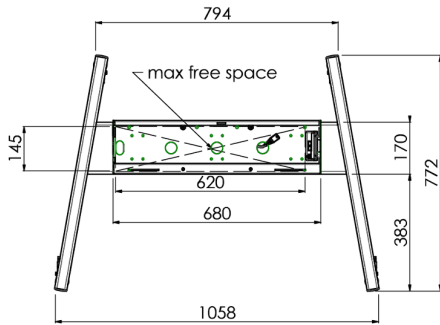

Support de sol XL sur roulettes pour moniteurs (tactiles) plus grand que 65 pouces, maximum 120 Kg

Chariot motorisé pour moniteurs tactiles au-delà du VESA 600-400. Ce qui rend ce produit si unique est son adaptation aisée pour tous types de moniteur et son installation aisée. En juste trois étapes, ce produit est installé et prêt à l'emploi. Ce pied sur roulettes avec réglage en hauteur électrique assure un réglage continu en silence et intègre un support pour la plupart des attaches VESA, le rendant compatible avec presque tous les moniteurs. Le support VESA embarqué a une autre spécificité car il peut être utilisé pour poser un PC de bureau, à l'arrière. Attention : Si votre écran est trop grand (VESA 600-500 / 600, VESA 800-500 / 600 ou VESA 800-400), veuillez utiliser l'adaptateur [MD 052B7288](#).

01 LES SPÉCIFICATIONS

Nombre d'écrans	1
Taille d'écran	32" - 86"
Max poids	120kg / moniteur
VESA min	200 x 200mm
VESA max	600 x 400mm

02 DIMENSIONS / POIDS

Dimensions produit L x H x P

1058 x 1890.5 x 772mm

Poids (sans boîte)

52kg

03 INFORMATIONS COMPLEMENTAIRES

Produits assimilés

[MD 063B7240](#), [MD 052B7288](#)

Toutes les marques nommées sur ce site sont des marques déposées. iiyama ne pourra être tenu responsable d'éventuelles erreurs ou omissions contenues sur ce site. Tous les écrans LCD iiyama sont conformes à la norme ISO-9241-307:2008 pour ce qui concerne les défauts de pixel.