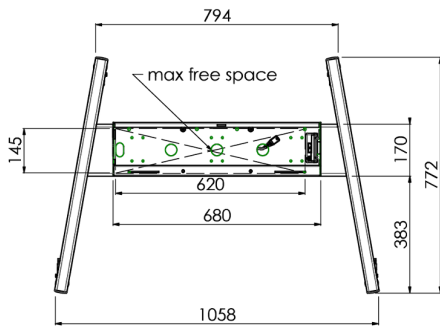

Fahrwagen für Large Format (Touch-) Displays, bis max. 120 kg geeignet

Ein elektrisch höhenverstellbarer Fahrwagen auf XL Rädern für Large Format (Touch-) Displays größer als 65 ", bis max 120 kg und dem VESA Standard 600-400 mm. Was dieses Produkt so einzigartig macht, ist seine Bildschirmkompatibilität und einfache Installation, innerhalb von nur drei Schritten ist das Produkt installiert und einsatzbereit. Dieser LFD-Fahrwagen hat eine durchgehende und leise Höhenverstellung und eine integrierte Montageeinheit mit den meisten VESA-Standards, so dass er für fast jedes Display geeignet ist. Die integrierte VESA Aufnahmeplatte hat eine weitere Besonderheit, sie kann als Halterung für einen Desktop-PC auf der Rückseite verwendet werden. Bitte beachten Sie: Wenn Ihr Bildschirm größer ist (VESA 600-500 / 600, VESA 800-500 / 600 oder VESA 800x400), verwenden Sie bitte den [MD_052B7288](#) Adapter.

01 TECHNISCHE SPEZIFIKATION

Anzahl der Monitore	1
Monitorgröße	32" - 86"
Maximales Gewicht	120kg / Monitor
VESA minimum	200 x 200mm
VESA maximum	600 x 400mm

02 ABMESSUNGEN / GEWICHT

Produkt Abmessungen B x H x T

1058 x 1890.5 x 772mm

Gewicht (ohne Verpackung)

52kg

03 VERWANDTE INFORMATIONEN

Verwandte Produkte

[MD 063B7240](#), [MD 052B7288](#)

Alle Warenzeichen sind eingetragene Handelsmarken. Irrtum und Änderungen in den Spezifikationen vorbehalten. Alle LCD's erfüllen die ISO-9241-307:2008 Pixelfehlerklasse.