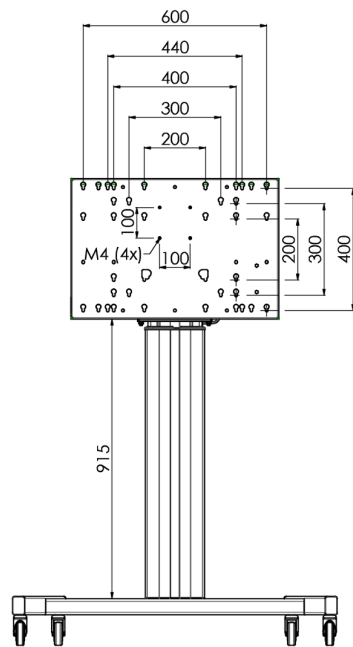

Fahrwagen für Large Format (Touch-) Displays, bis max. 120 kg geeignet

Ein elektrisch höhenverstellbarer Fahrwagen auf XL Rädern für Large Format (Touch-) Displays größer als 65 ", bis max 120 kg und dem VESA Standard 600-400 mm. Was dieses Produkt so einzigartig macht, ist seine Bildschirmkompatibilität und einfache Installation, innerhalb von nur drei Schritten ist das Produkt installiert und einsatzbereit. Dieser LFD-Fahrwagen hat eine durchgehende und leise Höhenverstellung und eine integrierte Montageeinheit mit den meisten VESA-Standards, so dass er für fast jedes Display geeignet ist. Die integrierte VESA Aufnahmeplatte hat eine weitere Besonderheit, sie kann als Halterung für einen Desktop-PC auf der Rückseite verwendet werden. Bitte beachten Sie: Wenn Ihr Bildschirm größer ist (VESA 600-500 / 600, VESA 800-500 / 600 oder VESA 800x400), verwenden Sie bitte den [MD_052B7288](#) Adapter.

01 TECHNISCHE SPEZIFIKATION

Anzahl der Monitore	1
Monitorgröße	32" - 86"
Maximales Gewicht	120kg / Monitor
VESA minimum	200 x 200mm
VESA maximum	600 x 400mm

02 ABMESSUNGEN / GEWICHT

Produkt Abmessungen B x H x T

1058 x 1890.5 x 772mm

Gewicht (ohne Verpackung)

52kg

03 VERWANDTE INFORMATIONEN

Verwandte Produkte

[MD 063B7240](#), [MD 052B7288](#)

Alle Warenzeichen sind eingetragene Handelsmarken. Irrtum und Änderungen in den Spezifikationen vorbehalten. Alle LCD's erfüllen die ISO-9241-307:2008 Pixelfehlerklasse.