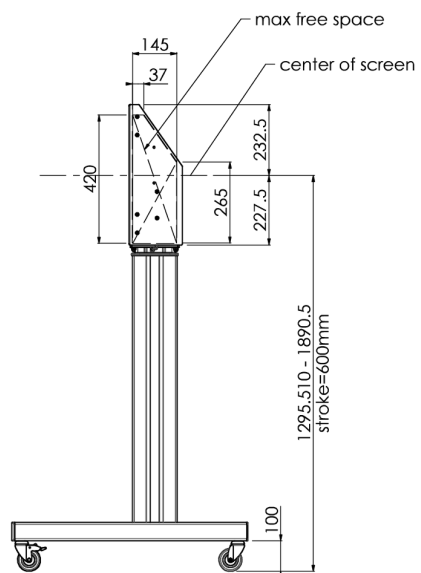

Fahrwagen für Large Format (Touch-) Displays, bis max. 120 kg geeignet

Ein elektrisch höhenverstellbarer Fahrwagen auf XL Rädern für Large Format (Touch-) Displays größer als 65 ", bis max 120 kg und dem VESA Standard 600-400 mm. Was dieses Produkt so einzigartig macht, ist seine Bildschirmkompatibilität und einfache Installation, innerhalb von nur drei Schritten ist das Produkt installiert und einsatzbereit. Dieser LFD-Fahrwagen hat eine durchgehende und leise Höhenverstellung und eine integrierte Montageeinheit mit den meisten VESA-Standards, so dass er für fast jedes Display geeignet ist. Die integrierte VESA Aufnahmeplatte hat eine weitere Besonderheit, sie kann als Halterung für einen Desktop-PC auf der Rückseite verwendet werden. Bitte beachten Sie: Wenn Ihr Bildschirm größer ist (VESA 600-500 / 600, VESA 800-500 / 600 oder VESA 800x400), verwenden Sie bitte den [MD_052B7288](#) Adapter.

01 TECHNISCHE SPEZIFIKATION

Anzahl der Monitore	1
Monitorgröße	32" - 86"
Maximales Gewicht	120kg / Monitor
VESA minimum	200 x 200mm
VESA maximum	600 x 400mm

02 ABMESSUNGEN / GEWICHT

Produkt Abmessungen B x H x T

1058 x 1890.5 x 772mm

Gewicht (ohne Verpackung)

52kg

03 VERWANDTE INFORMATIONEN

Verwandte Produkte

[MD 063B7240](#), [MD 052B7288](#)

Alle Warenzeichen sind eingetragene Handelsmarken. Irrtum und Änderungen in den Spezifikationen vorbehalten. Alle LCD's erfüllen die ISO-9241-307:2008 Pixelfehlerklasse.