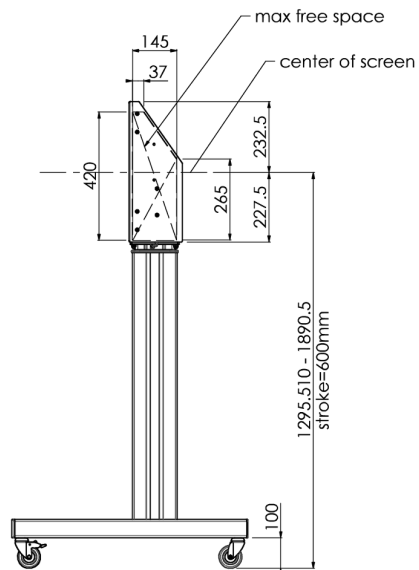

Fahrwagen für Large Format (Touch-) Displays, bis max. 120 kg geeignet

Ein elektrisch höhenverstellbarer Fahrwagen auf XL Rädern für Large Format (Touch-) Displays größer als 65 ", bis max 120 kg und dem VESA Standard 600-400 mm. Was dieses Produkt so einzigartig macht, ist seine Bildschirmkompatibilität und einfache Installation, innerhalb von nur drei Schritten ist das Produkt installiert und einsatzbereit. Dieser LFD-Fahrwagen hat eine durchgehende und leise Höhenverstellung und eine integrierte Montageeinheit mit den meisten VESA-Standards, so dass er für fast jedes Display geeignet ist. Die integrierte VESA Aufnahmeplatte hat eine weitere Besonderheit, sie kann als Halterung für einen Desktop-PC auf der Rückseite verwendet werden. Bitte beachten Sie: Wenn Ihr Bildschirm größer ist (VESA 600-500 / 600, VESA 800-500 / 600 oder VESA 800x400), verwenden Sie bitte den [MD_052B7288](#) Adapter.

01 TECHNISCHE SPEZIFIKATION

Anzahl der Monitore	1
Monitorgröße	32" - 86"
Maximales Gewicht	120kg / Monitor
VESA minimum	200 x 200mm
VESA maximum	600 x 400mm

02 ABMESSUNGEN / GEWICHT

Produkt Abmessungen B x H x T

1058 x 1890.5 x 772mm

Gewicht (ohne Verpackung)

52kg

03 VERWANDTE INFORMATIONEN

Verwandte Produkte

[MD 063B7240](#), [MD 052B7288](#)

Alle Warenzeichen sind eingetragene Handelsmarken. Irrtum und Änderungen in den Spezifikationen vorbehalten. Alle LCD's erfüllen die ISO-9241-307:2008 Pixelfehlerklasse.