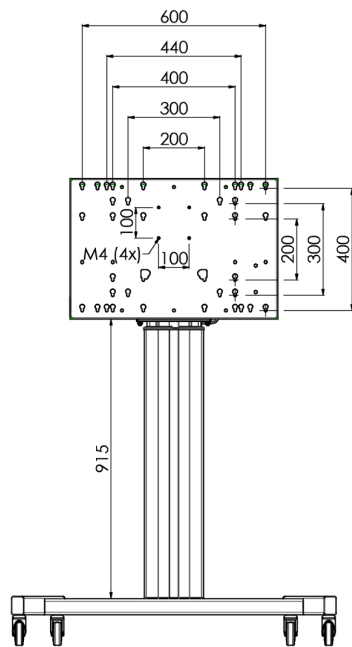

Fahrwagen für Large Format (Touch-) Displays, bis max. 120 kg geeignet

Ein elektrisch höhenverstellbarer Fahrwagen auf XL Rädern für Large Format (Touch-) Displays größer als 65 ", bis max 120 kg und dem VESA Standard 600-400 mm. Was dieses Produkt so einzigartig macht, ist seine Bildschirmkompatibilität und einfache Installation, innerhalb von nur drei Schritten ist das Produkt installiert und einsatzbereit. Dieser LFD-Fahrwagen hat eine durchgehende und leise Höhenverstellung und eine integrierte Montageeinheit mit den meisten VESA-Standards, so dass er für fast jedes Display geeignet ist. Die integrierte VESA Aufnahmeplatte hat eine weitere Besonderheit, sie kann als Halterung für einen Desktop-PC auf der Rückseite verwendet werden. Bitte beachten Sie: Wenn Ihr Bildschirm größer ist (VESA 600-500 / 600, VESA 800-500 / 600 oder VESA 800x400), verwenden Sie bitte den [MD_052B7288](#) Adapter.

01 TECHNISCHE SPEZIFIKATION

Anzahl der Monitore	1
Monitorgröße	32" - 86"
Maximales Gewicht	120kg / Monitor
VESA minimum	200 x 200mm
VESA maximum	600 x 400mm

02 ABMESSUNGEN / GEWICHT

Produkt Abmessungen B x H x T

1058 x 1890.5 x 772mm

Gewicht (ohne Verpackung)

52kg

03 VERWANDTE INFORMATIONEN

Verwandte Produkte

[MD 063B7240](#), [MD 052B7288](#)

Alle Warenzeichen sind eingetragene Handelsmarken. Irrtum und Änderungen in den Spezifikationen vorbehalten. Alle LCD's erfüllen die ISO-9241-307:2008 Pixelfehlerklasse.