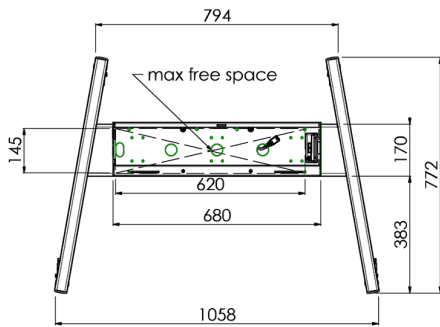

Мобильная моторизированная напольная стойка для большеформатных дисплеев весом до 120 кг с запирающейся защитной крышкой

Эта модель подходит для сенсорных экранов диагональю более 65", весом не более 120 кг и схемой VESA до 600-400. Уникальность этого продукта заключается в его удобстве и простоте установки. Всего в три шага вы установите стойку и подготовите ее к использованию. Бесшумные двигатели позволяют плавно регулировать высоту, а встроенные крепления подходят для большинства схем VESA, что делает эту стойку подходящей для большинства дисплеев. Также пустое пространство внутри креплений подходит для установки ПК. Обратите внимание: если у вас слишком большой экран (VESA 600-500 / 600, VESA 800-500 / 600 или VESA 800-400), используйте адаптер [MD 052B7288](#).

01 TECHNICAL SPECIFICATION

Number of screens	1
Screen size	32" - 86"
Max weight capacity	120kg / монитор
VESA minimum	200 x 200mm
VESA maximum	600 x 400mm

02 РАЗМЕР / ВЕС

Размер продукта Ш x В x Г

1058 x 1890.5 x 772мм

Вес (без упаковки)

52кг

03 СОПУТСТВУЮЩАЯ ИНФОРМАЦИЯ

Сопутствующие товары

[MD 063B7240](#), [MD 052B7288](#)

Все товарные знаки и торговые марки являются собственностью их владельцев и они защищены. Ошибки и изменения допускаются. Спецификации могут быть изменены без уведомления. Все LCD мониторы соответствуют стандарту ISO-9241-307:2008 по политике битых пикселей.