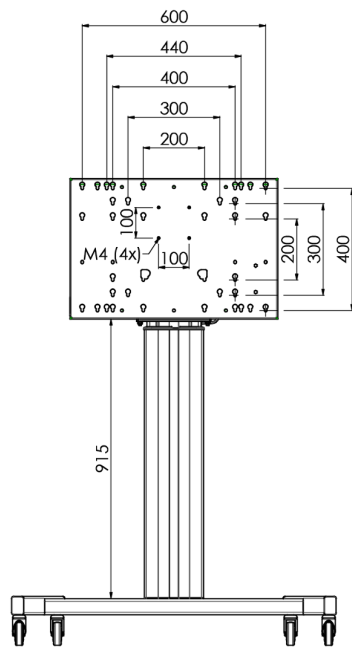

Мобильная моторизированная напольная стойка для большеформатных дисплеев весом до 120 кг с запирающейся защитной крышкой

Эта модель подходит для сенсорных экранов диагональю более 65", весом не более 120 кг и схемой VESA до 600-400. Уникальность этого продукта заключается в его удобстве и простоте установки. Всего в три шага вы установите стойку и подготовите ее к использованию. Бесшумные двигатели позволяют плавно регулировать высоту, а встроенные крепления подходят для большинства схем VESA, что делает эту стойку подходящей для большинства дисплеев. Также пустое пространство внутри креплений подходит для установки ПК. Обратите внимание: если у вас слишком большой экран (VESA 600-500 / 600, VESA 800-500 / 600 или VESA 800-400), используйте адаптер [MD 052B7288](#).

01 TECHNICAL SPECIFICATION

Number of screens	1
Screen size	32" - 86"
Max weight capacity	120kg / монитор
VESA minimum	200 x 200mm
VESA maximum	600 x 400mm

02 РАЗМЕР / ВЕС

Размер продукта Ш x В x Г

1058 x 1890.5 x 772мм

Вес (без упаковки)

52кг

03 СОПУТСТВУЮЩАЯ ИНФОРМАЦИЯ

Сопутствующие товары

[MD 063B7240](#), [MD 052B7288](#)

Все товарные знаки и торговые марки являются собственностью их владельцев и они защищены. Ошибки и изменения допускаются. Спецификации могут быть изменены без уведомления. Все LCD мониторы соответствуют стандарту ISO-9241-307:2008 по политике битых пикселей.