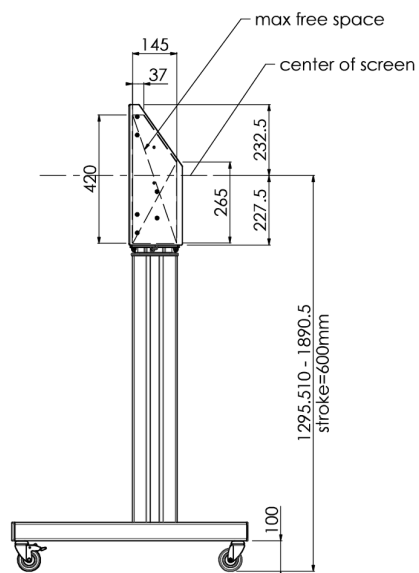

Мобильная моторизированная напольная стойка для большеформатных дисплеев весом до 120 кг с запирающейся защитной крышкой

Эта модель подходит для сенсорных экранов диагональю более 65", весом не более 120 кг и схемой VESA до 600-400. Уникальность этого продукта заключается в его удобстве и простоте установки. Всего в три шага вы установите стойку и подготовите ее к использованию. Бесшумные двигатели позволяют плавно регулировать высоту, а встроенные крепления подходят для большинства схем VESA, что делает эту стойку подходящей для большинства дисплеев. Также пустое пространство внутри креплений подходит для установки ПК. Обратите внимание: если у вас слишком большой экран (VESA 600-500 / 600, VESA 800-500 / 600 или VESA 800-400), используйте адаптер [MD 052B7288](#).

01 TECHNICAL SPECIFICATION

Number of screens	1
Screen size	32" - 86"
Max weight capacity	120kg / монитор
VESA minimum	200 x 200mm
VESA maximum	600 x 400mm

02 РАЗМЕР / ВЕС

Размер продукта Ш x В x Г

1058 x 1890.5 x 772мм

Вес (без упаковки)

52кг

03 СОПУТСТВУЮЩАЯ ИНФОРМАЦИЯ

Сопутствующие товары

[MD 063B7240](#), [MD 052B7288](#)

Все товарные знаки и торговые марки являются собственностью их владельцев и они защищены. Ошибки и изменения допускаются. Спецификации могут быть изменены без уведомления. Все LCD мониторы соответствуют стандарту ISO-9241-307:2008 по политике битых пикселей.