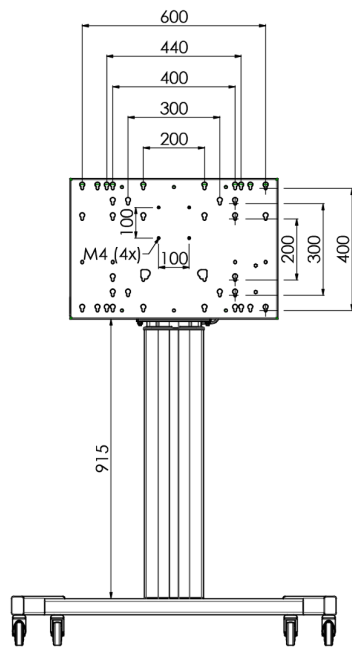

Support de sol XL sur roulettes pour moniteurs (tactiles) plus grand que 65 pouces, maximum 120 Kg

Chariot motorisé pour moniteurs tactiles au-delà du VESA 600-400. Ce qui rend ce produit si unique est son adaptation aisée pour tous types de moniteur et son installation aisée. En juste trois étapes, ce produit est installé et prêt à l'emploi. Ce pied sur roulettes avec réglage en hauteur électrique assure un réglage continu en silence et intègre un support pour la plupart des attaches VESA, le rendant compatible avec presque tous les moniteurs. Le support VESA embarqué a une autre spécificité car il peut être utilisé pour poser un PC de bureau, à l'arrière. Attention : Si votre écran est trop grand (VESA 600-500 / 600, VESA 800-500 / 600 ou VESA 800-400), veuillez utiliser l'adaptateur [MD 052B7288](#).

01 LES SPÉCIFICATIONS

Nombre d'écrans	1
Taille d'écran	32" - 86"
Max poids	120kg / moniteur
VESA min	200 x 200mm
VESA max	600 x 400mm

02 DIMENSIONS / POIDS

Dimensions produit L x H x P

1058 x 1890.5 x 772mm

Poids (sans boîte)

52kg

03 INFORMATIONS COMPLEMENTAIRES

Produits assimilés

[MD 063B7240](#), [MD 052B7288](#)

Toutes les marques nommées sur ce site sont des marques déposées. iiyama ne pourra être tenu responsable d'éventuelles erreurs ou omissions contenues sur ce site. Tous les écrans LCD iiyama sont conformes à la norme ISO-9241-307:2008 pour ce qui concerne les défauts de pixel.