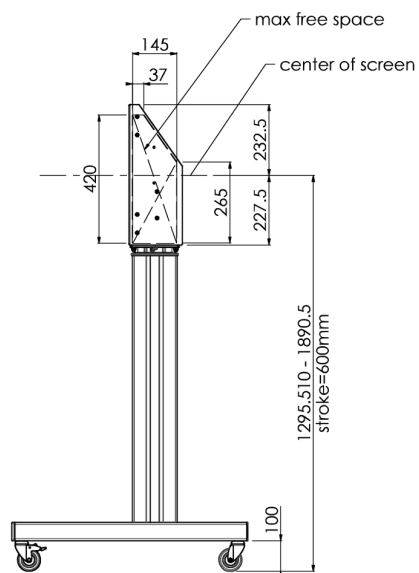

Support de sol XL sur roulettes pour moniteurs (tactiles) plus grand que 65 pouces, maximum 120 Kg

Chariot motorisé pour moniteurs tactiles au-delà du VESA 600-400. Ce qui rend ce produit si unique est son adaptation aisée pour tous types de moniteur et son installation aisée. En juste trois étapes, ce produit est installé et prêt à l'emploi. Ce pied sur roulettes avec réglage en hauteur électrique assure un réglage continu en silence et intègre un support pour la plupart des attaches VESA, le rendant compatible avec presque tous les moniteurs. Le support VESA embarqué a une autre spécificité car il peut être utilisé pour poser un PC de bureau, à l'arrière. Attention : Si votre écran est trop grand (VESA 600-500 / 600, VESA 800-500 / 600 ou VESA 800-400), veuillez utiliser l'adaptateur [MD 052B7288](#).

01 LES SPÉCIFICATIONS

Nombre d'écrans	1
Taille d'écran	32" - 86"
Max poids	120kg / moniteur
VESA min	200 x 200mm
VESA max	600 x 400mm

02 DIMENSIONS / POIDS

Dimensions produit L x H x P

1058 x 1890.5 x 772mm

Poids (sans boîte)

52kg

03 INFORMATIONS COMPLEMENTAIRES

Produits assimilés

[MD 063B7240](#), [MD 052B7288](#)

Toutes les marques nommées sur ce site sont des marques déposées. iiyama ne pourra être tenu responsable d'éventuelles erreurs ou omissions contenues sur ce site. Tous les écrans LCD iiyama sont conformes à la norme ISO-9241-307:2008 pour ce qui concerne les défauts de pixel.