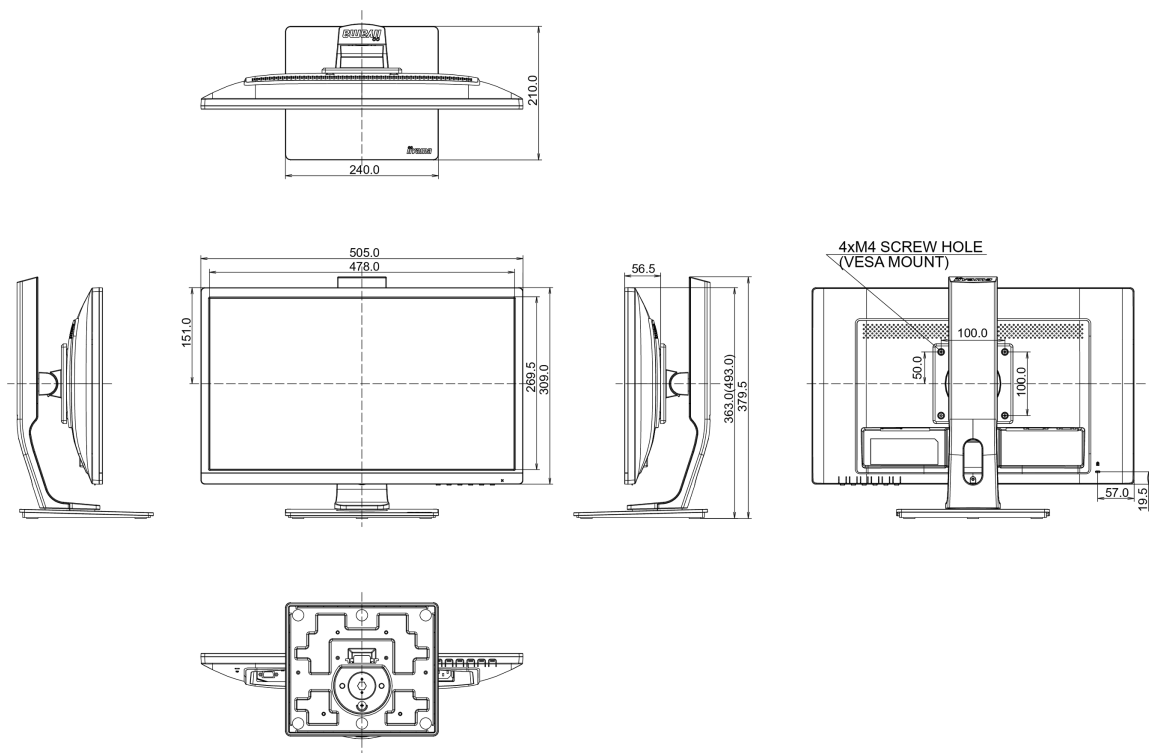

Кабели

Питание, HDMI

Прочее

Краткое руководство по началу работы, Руководство по безопасности

06 POWER-MANAGEMENT

Блок питания

внутренний

Питание

AC AC - 100V, 240/V, 50Гц

Потребляемая мощность

22W стандарт, 0.3W ожидание, 0.28W отключено

07 СТАНДАРТЫ

Сертификаты

TCO Certified, CE, TÜV-GS, VCCI-B, RoHS support, ErP, WEEE, CU, REACH

Класс энергоэффективности

B

REACH SVHC

свинца, превышает 0.1%

08 РАЗМЕР / ВЕС

Размер продукта Ш x В x Г

505 x 371.5 (501.5) x 230мм

Вес (без упаковки)

4.8кг

EAN код

4948570115600

Все товарные знаки и торговые марки являются собственностью их владельцев и они защищены. Ошибки и изменения допускаются. Спецификации могут быть изменены без уведомления. Все LCD мониторы соответствуют стандарту ISO-9241-307:2008 по политике битых пикселей.