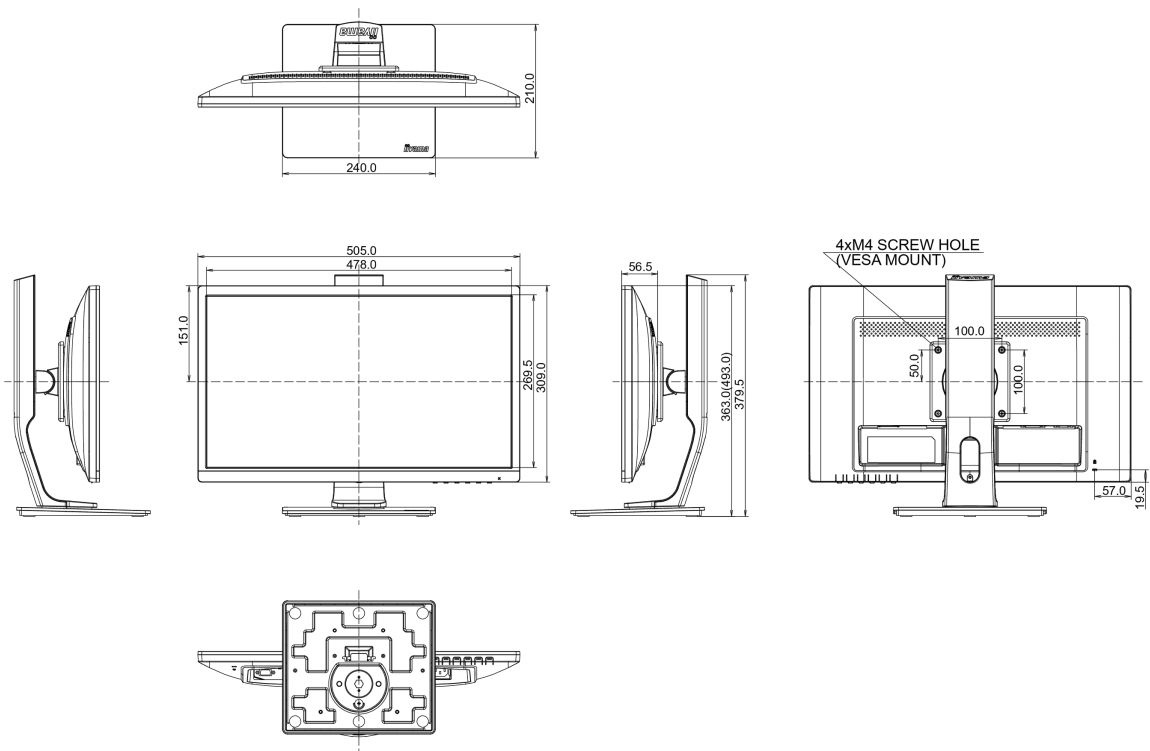

## 04 MECCANICA

Regolazione posizione display	altezza, pivot (rotazione), swivel, tilt
Regolazione altezza	130mm
Rotazione (funzione PIVOT)	90°
Snodo	90°; ° sinistra; 45° destro
Angolo di inclinazione	22° alto; 5° giù
Montaggio VESA	100 x 100mm

## 08 DIMENSIONI / PESO

<b>Prodotti dimensioni L x H x P</b>	505 x 371.5 (501.5) x 230mm
<b>Peso (netto)</b>	4.8kg
<b>EAN code</b>	4948570115600

Tutti i marchi e i marchi registrati citati. E & O E. Specifiche soggette a modifiche senza preavviso. Tutti i display LCD è conforme alla norma ISO-9241-307:2008 in connessione con difetti dei pixel.