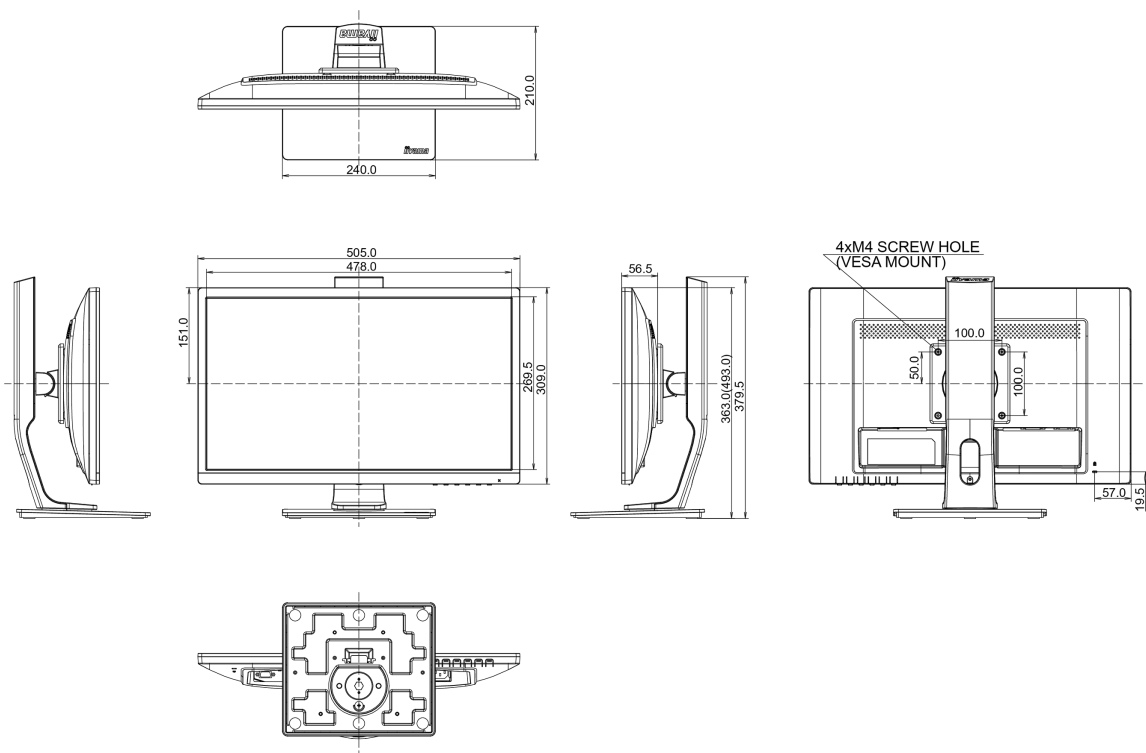

## 08 ROZMĚRY / HMOTNOST

Rozměry výrobku Š x V x D

505 x 371.5 (501.5) x 230mm

Váha (bez balení)

4.8kg

EAN code

4948570115600

Všechny ochranné známky jsou registrovány a chráněny. Vyhrazené právo na změny. Veškeré ploché panely LCD splňují normu ISO-9241-307:2008 v oblasti počtu vadných pixelů.