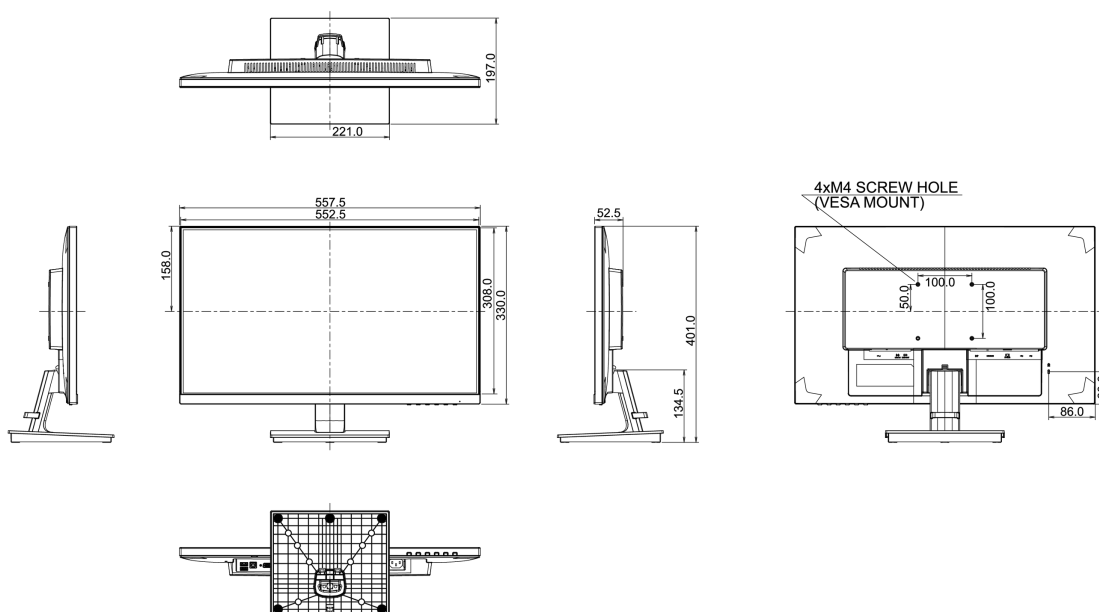

08 РАЗМЕР / ВЕС

Размер продукта Ш x В x Г	557.5 x 401 x 197мм
Вес (без упаковки)	4кг
EAN код	4948570115433

Все товарные знаки и торговые марки являются собственностью их владельцев и они защищены. Ошибки и изменения допускаются. Спецификации могут быть изменены без уведомления. Все LCD мониторы соответствуют стандарту ISO-9241-307:2008 по политике битых пикселей.