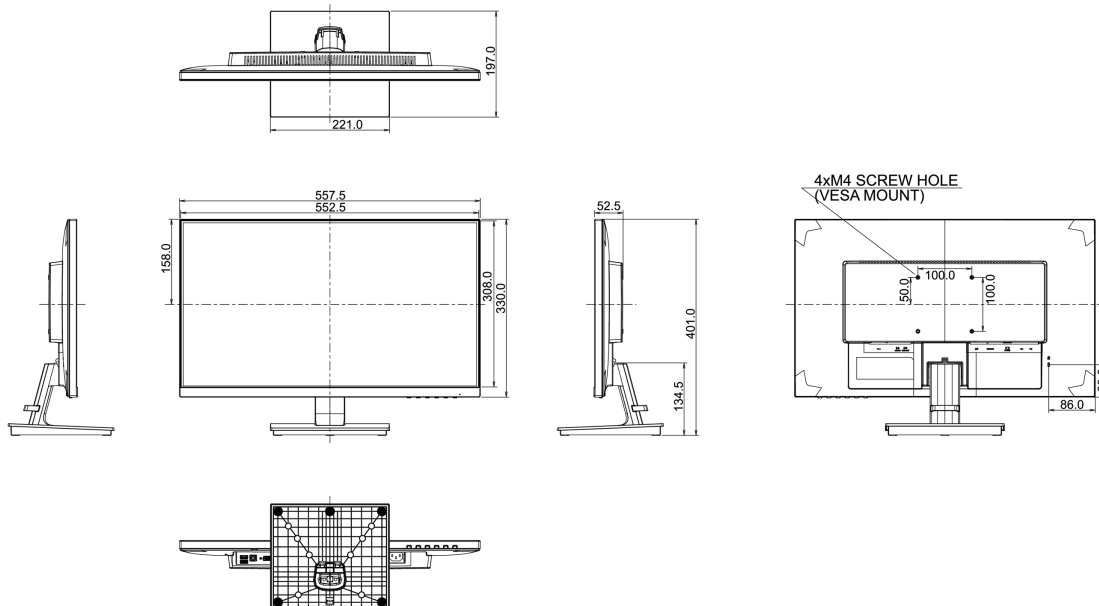

Kablovi

Strujni kabl, USB, HDMI

Ostalo

kratko uputstvo, bezbednosni vodič

06 UPRAVLJANJE NAPAJANJEM

Napajanje

interna

Potrošnja energije

% 1W tipično, 0.32W stand by, 0.28W isključen

07 ODRŽIVOST

Propisi

CE, TÜV-GS, EAC, VCCI-B, PSE, RoHS podrška, ErP, ENERGY STAR®, WEEE, REACH

Klasa energetske efikasnosti (Regulation (EU) 2017/1369)

E

REACH SVHC

iznad 0.1%: Olova

08 DIMENZIJE / TEŽINA

Dimenzije proizvoda Š x V x D

557.5 x 401 x 197mm

Težina (bez kutije)

4kg

EAN kod

4948570115433

All trademarks and registered trademarks acknowledged. E & O E. Specification subject to change without notice. All LCD's comply with ISO-9241-307:2008 in connection with pixel defects.

© IYAMA CORPORATION. ALL RIGHTS RESERVED

01.01.2025 21:42:02