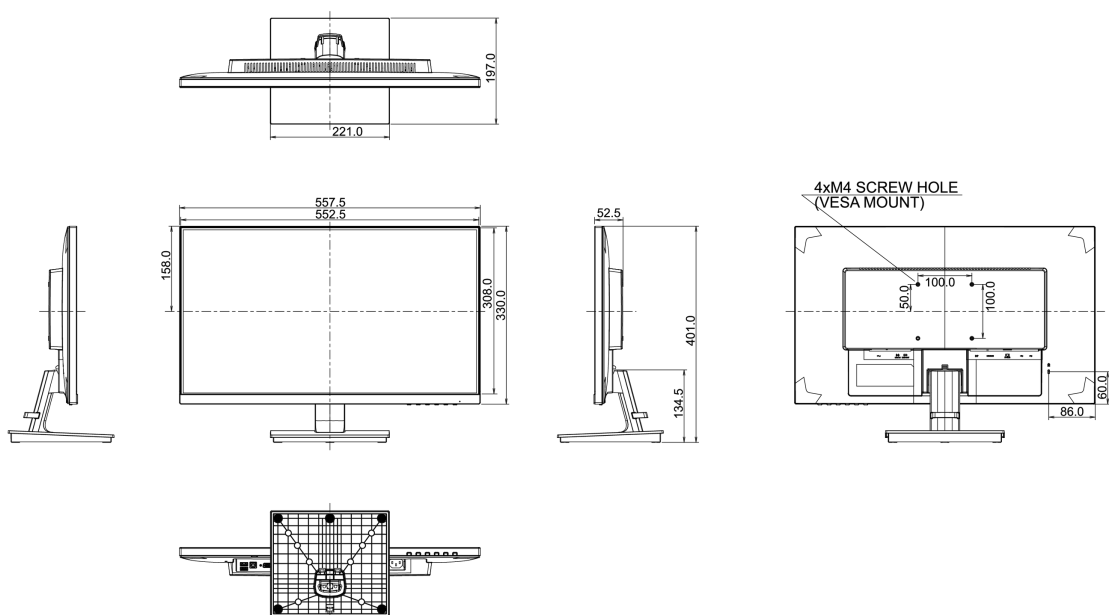

08 РАЗМЕР / ВЕС

Размер продукта Ш x В x Г	557.5 x 401 x 197мм
Вес (без упаковки)	4кг
EAN код	4948570115433

Все товарные знаки и торговые марки являются собственностью их владельцев и они защищены. Ошибки и изменения допускаются. Спецификации могут быть изменены без уведомления. Все LCD мониторы соответствуют стандарту ISO-9241-307:2008 по политике битых пикселей.