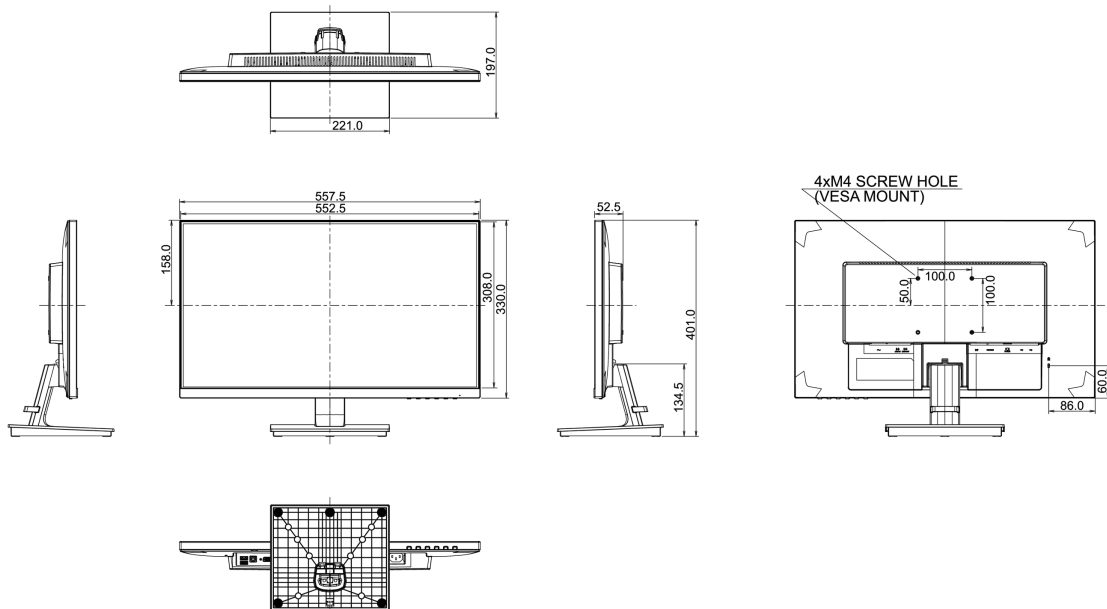

## 08 WYMIARY / WAGA

**Wymiary produktu szer. x wys. x gł.** 557.5 x 401 x 197mm

**Waga (bez pudła)** 4kg

**Kod EAN** 4948570115433

Wszystkie znaki towarowe zastrzeżone. Pomyłki i wprowadzanie zmian zastrzeżone. Specyfikacje produktów mogą ulec zmianie bez wcześniejszego zawiadomienia. Wszystkie monitory LCD iiyama są zgodne z normą ISO-9241-307:2008 określającą liczbę i rodzaj defektów matrycy.