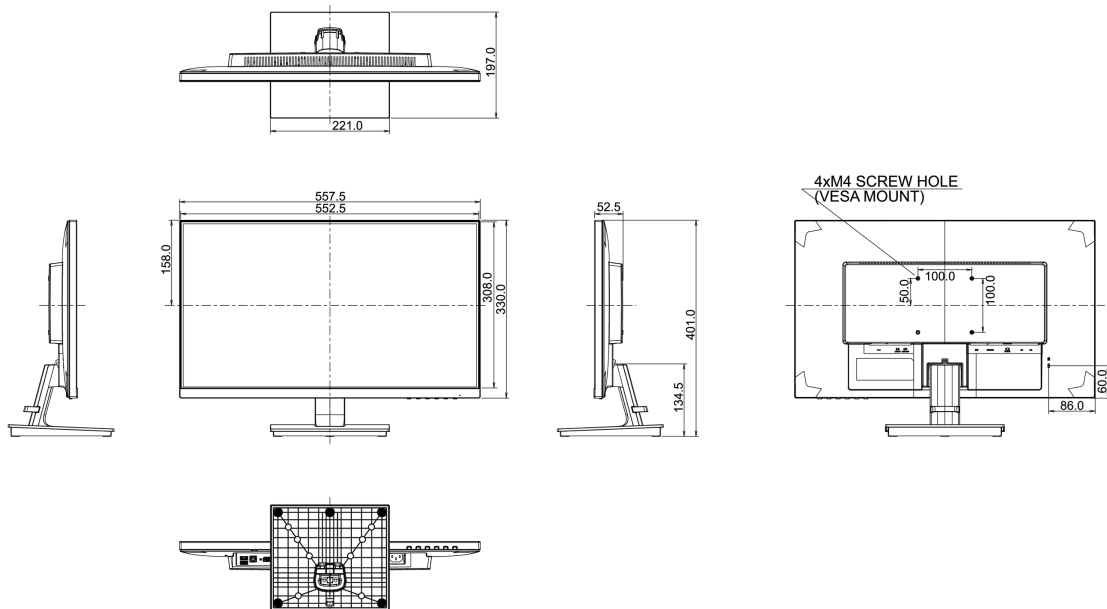

Cable	de alimentación, USB, HDMI
Otro	guía de inicio rápido, guía de seguridad

06 GESTIÓN DE ENERGÍA

Unidad de fuente de alimentación	interno
Fuente de alimentación	AC 100 - 240V, 50/60Hz
Gestión de energía	19.6W typical, Modo en espera 0.32W, Modo apagado 0.28W

07 SOSTENIBILIDAD

Certificados	CE, TÜV-GS, EAC, VCCI-B, PSE, RoHS support, ErP, ENERGY STAR®, WEEE, REACH

Clase de eficiencia energética (Regulation (EU) 2017/1369)	E

REACH SVHC	por encima de 0.1% de plomo

08 DIMENSIONES / PESO

Producto dimensiones W x H x D	557.5 x 401 x 197mm

Peso (sin caja)	4kg

Código EAN	4948570115433

All trademarks and registered trademarks acknowledged. E & O E. Specification subject to change without notice. All LCD's comply with ISO-9241-307:2008 in connection with pixel defects.