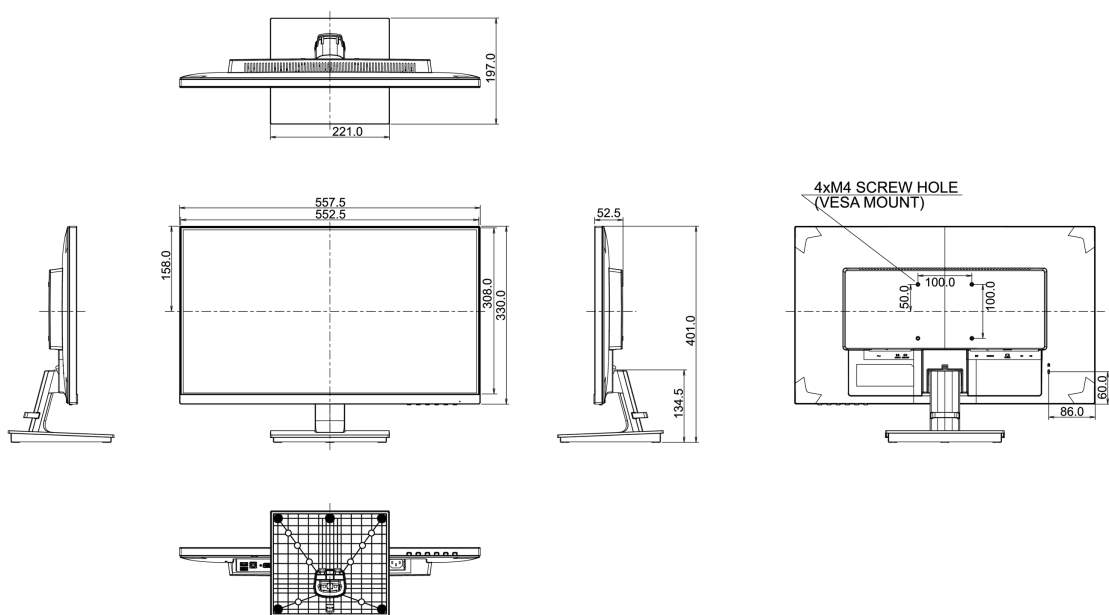

## 08 ROZMĚRY / HMOTNOST

Rozměry výrobku Š x V x D

557.5 x 401 x 197mm

Váha (bez balení)

4kg

EAN code

4948570115433

Všechny ochranné známky jsou registrovány a chráněny. Vyhrazené právo na změny. Veškeré ploché panely LCD splňují normu ISO-9241-307:2008 v oblasti počtu vadných pixelů.