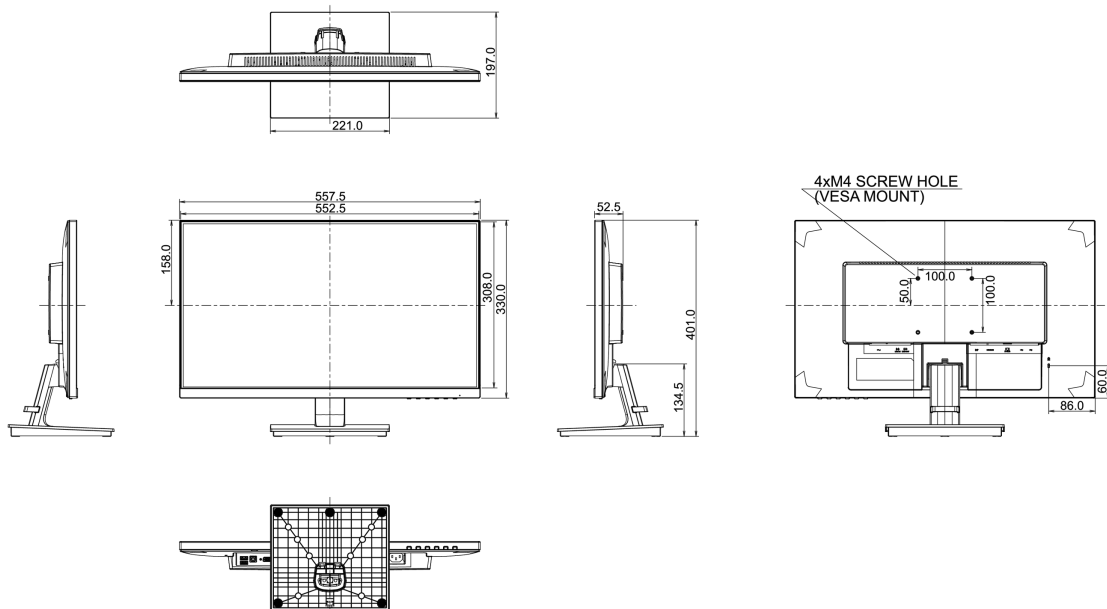

Richtlijnen

CE, TÜV-GS, EAC, VCCI-B, PSE, RoHS support, ErP, ENERGY STAR[®], WEEE, REACH

Energie efficiëntie klasse (Regulation (EU) 2017/1369)

E

REACH SVHC

meer dan 0.1%: Lood

08 AFMETINGEN / GEWICHT

Product afmetingen B x H x D

557.5 x 401 x 197mm

Gewicht (zonder doos)

4kg

EAN code

4948570115433

Alle handelsmerken zijn geregistreerd. Gegevens onder voorbehoud van zelffouten. Specificaties kunnen vooraf en zonder opgaaf van reden gewijzigd worden. Alle LCD-panels vallen onder ISO-9241-307:2008 inzake pixelfouten.