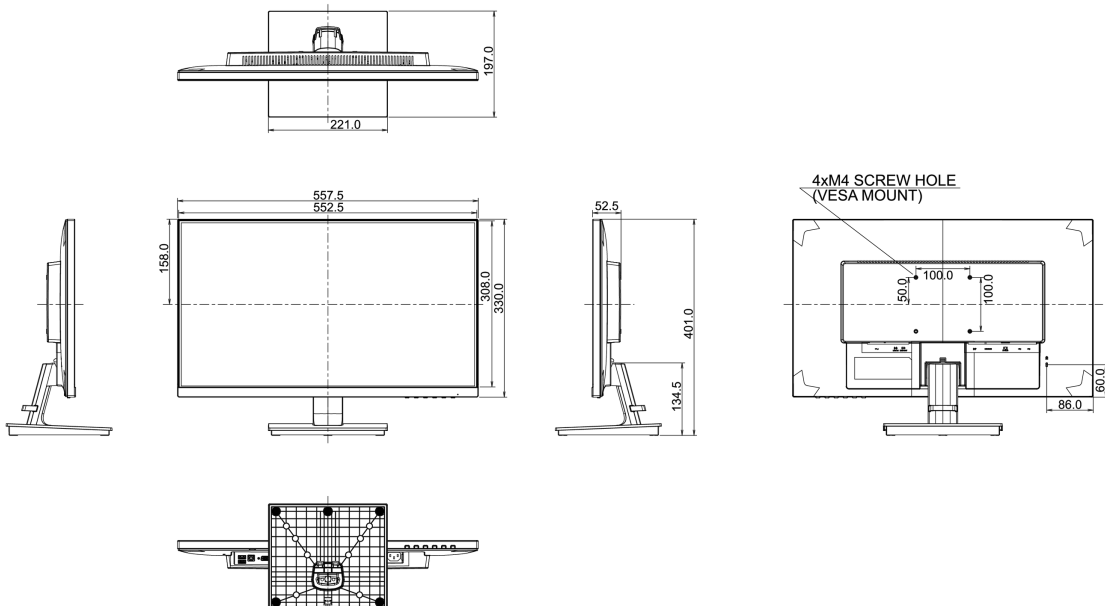

## 08 DIMENSIONS / POIDS

Dimensions produit L x H x P

557.5 x 401 x 197mm

Poids (sans boîte)

4kg

Code EAN

4948570115433

Toutes les marques nommées sur ce site sont des marques déposées. iiyama ne pourra être tenu responsable d'éventuelles erreurs ou omissions contenues sur ce site. Tous les écrans LCD iiyama sont conformes à la norme ISO-9241-307:2008 pour ce qui concerne les défauts de pixel.