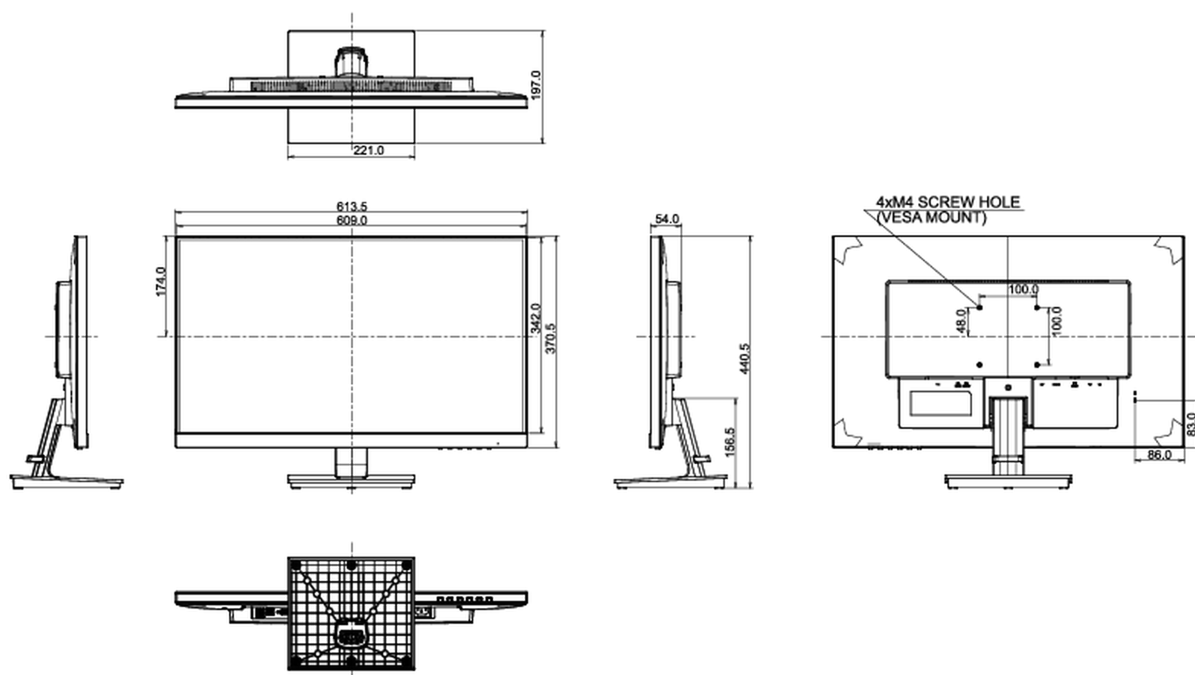

08 РАЗМЕР / BEC

Размер продукта Ш x В x Г	613.5 x 440.5 x 197мм
Вес (без упаковки)	5.3кг
EAN код	4948570115365

Все товарные знаки и торговые марки являются собственностью их владельцев и они защищены. Ошибки и изменения допускаются. Спецификации могут быть изменены без уведомления. Все LCD мониторы соответствуют стандарту ISO-9241-307:2008 по политике битых пикселей.