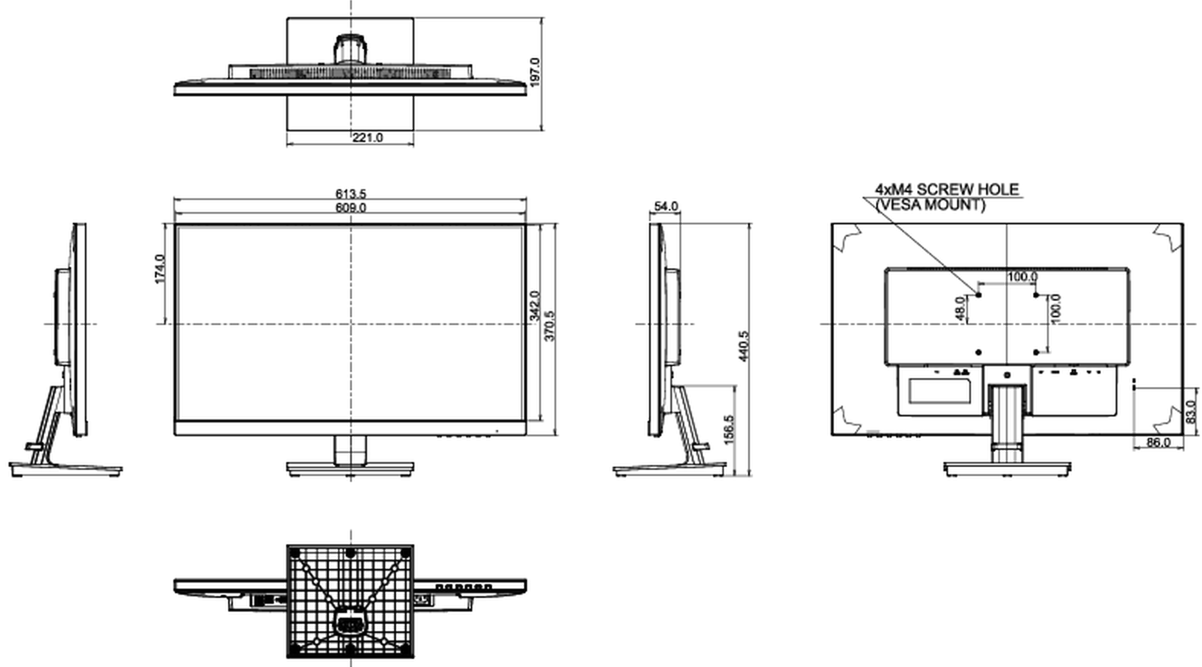

01 EKRAN ÖZELLİKLERİ

Ekran Boyutu	27", 68.6cm
Diagonal	68.6cm
Panel	TN LED, matte finish
Çözünürlük	1920 x 1080 @75Hz (HDMI&DisplayPort, 2.1 megapixel Full HD)
En-Boy Oranı	16:9
Panel Parlaklığı	300 cd/m ²
Statik Kontrast	1000:1
Gelişmiş kontrast	80M:1
Tepki süresi (GTG)	1ms
Görüntüleme Alanı	yatay/dikey: 170°/160°, sağ/sol: 85°/85°, yukarı/aşağı: 80°/80°
Renk desteği	(sRGB: 99%; NTSC: 72%)
Yatay Sync	30 - 83kHz
Görüntülenebilir alan G x Y	597.6 x 336.15mm, 23.5 x 13.2"
Piksel Aralığı	0.311mm

04 MEKANİK

Eğim açısı	22° yukarı; 5° aşağı
------------	----------------------

05 PAKET İÇERİĞİNDEKİ AKSESUARLAR

Kablolar	güç, USB, HDMI
----------	----------------

06 GÜÇ YÖNETİMİ

Güç Kaynağı	AC 100 - 240V, 50/60Hz
Güç Tüketimi	19.7W tipik, 0.3W stand by, 0.27W off mode

07 ÖLÇÜLER / AĞIRLIK

Ürün boyutları G x Y x D	613.5 x 440.5 x 197mm
Ağırlık (kutu hariç)	5.3kg
EAN kodu	4948570115365

All trademarks and registered trademarks acknowledged. E & O E. Specification subject to change without notice. All LCD's comply with ISO-9241-307:2008 in connection with pixel defects.