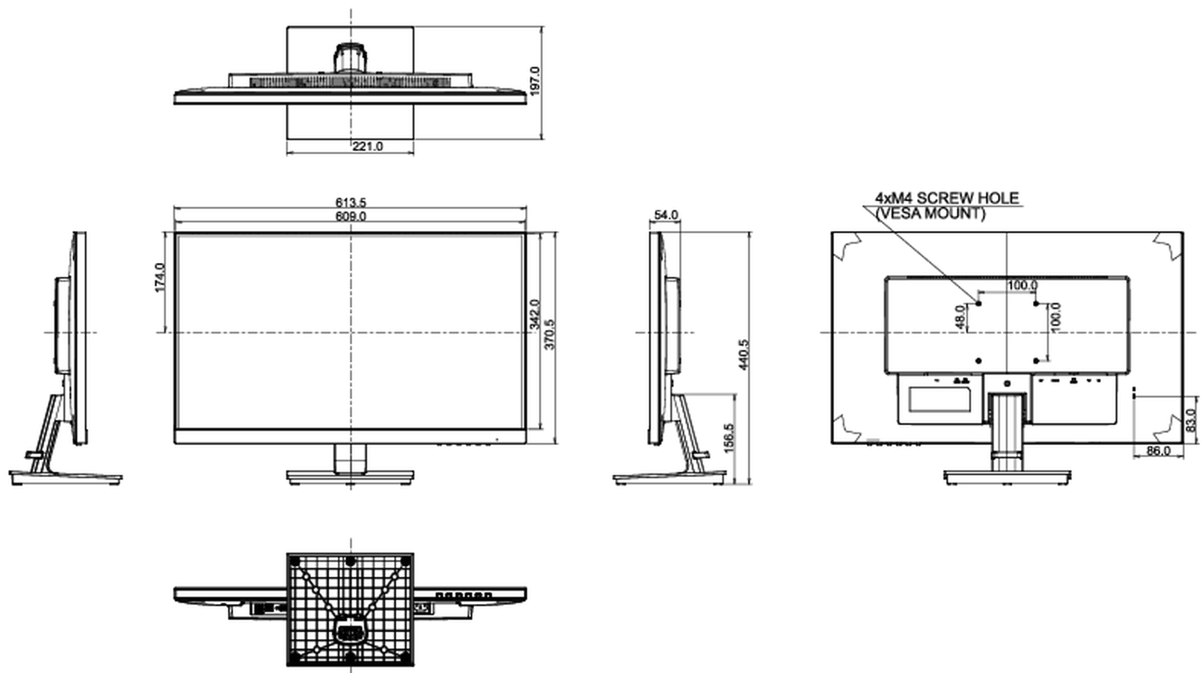

| | |
|---------------------------|-----------------------|
| Размер продукта Ш x В x Г | 613.5 x 440.5 x 197мм |
| Вес (без упаковки) | 5.3кг |
| EAN код | 4948570115365 |

Все товарные знаки и торговые марки являются собственностью их владельцев и они защищены. Ошибки и изменения допускаются. Спецификации могут быть изменены без уведомления. Все LCD мониторы соответствуют стандарту ISO-9241-307:2008 по политике битых пикселей.