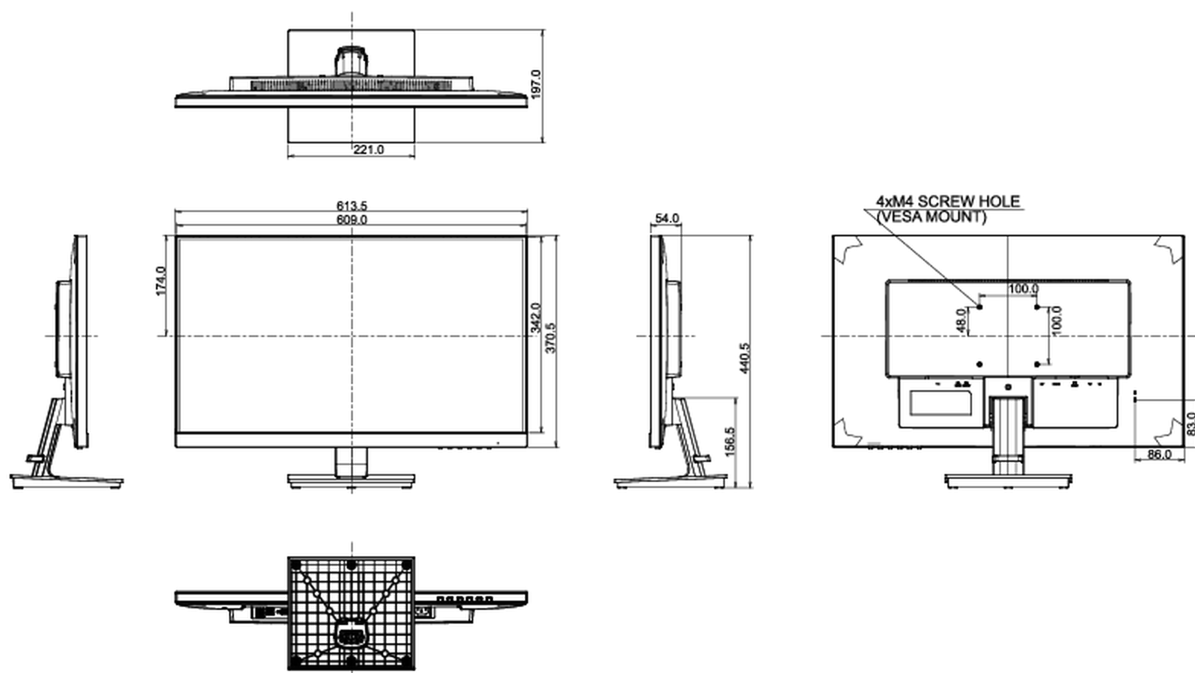

## 08 WYMIARY / WAGA

Wymiary produktu szer. x wys. x gł.	613.5 x 440.5 x 197mm
Waga (bez pudła)	5.3kg
Kod EAN	4948570115365

Wszystkie znaki towarowe zastrzeżone. Pomyłki i wprowadzanie zmian zastrzeżone. Specyfikacje produktów mogą ulec zmianie bez wcześniejszego zawiadomienia. Wszystkie monitory LCD iiyama są zgodne z normą ISO-9241-307:2008 określającą liczbę i rodzaj defektów matrycy.