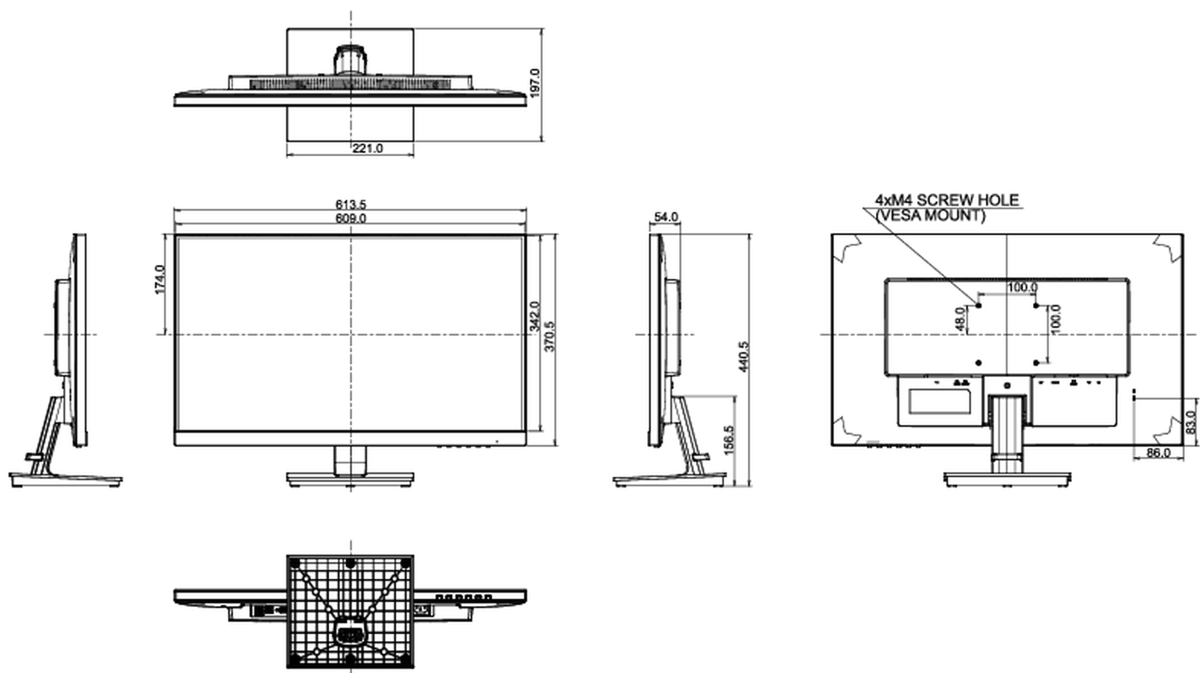

Câbles

câble d'alimentation, USB, HDMI

Autres

guide démarrage rapide, guide de sécurité

06 GESTION DE L'ÉNERGIE

Bloc d'alimentation

interne

Alimentation

AC 100 - 240V, 50/60Hz

Gestion d'alimentation

19.7W typique, 0.3W en veille, 0.27W éteint

07 NORMES

Certifications

CE, TÜV-GS, EAC, RoHS support, ErP, WEEE, REACH, UKCA

Classe d'efficacité énergétique (Regulation (EU) 2017/1369)

E

REACH SVHC

au dessus de 0.1% de plomb

08 DIMENSIONS / POIDS

Dimensions produit L x H x P

613.5 x 440.5 x 197mm

Poids (sans boîte)

5.3kg

Code EAN

4948570115365

Toutes les marques nommées sur ce site sont des marques déposées. Iiyama ne pourra être tenu responsable d'éventuelles erreurs ou omissions contenues sur ce site. Tous les écrans LCD Iiyama sont conformes à la norme ISO-9241-307:2008 pour ce qui concerne les défauts de pixel.