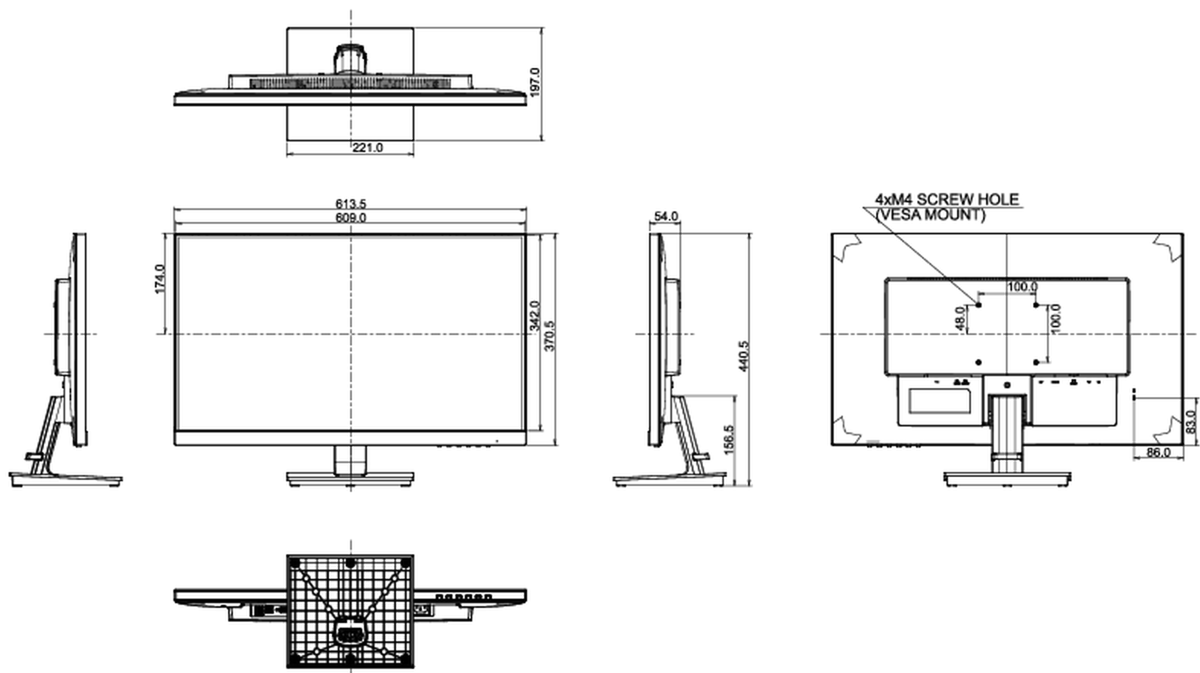

## 08 ABMESSUNGEN / GEWICHT

Produkt Abmessungen B x H x T

613.5 x 440.5 x 197mm

Gewicht (ohne Verpackung)

5.3kg

EAN code

4948570115365

Alle Warenzeichen sind eingetragene Handelsmarken. Irrtum und Änderungen in den Spezifikationen vorbehalten. Alle LCD's erfüllen die ISO-9241-307:2008 Pixelfehlerklasse.