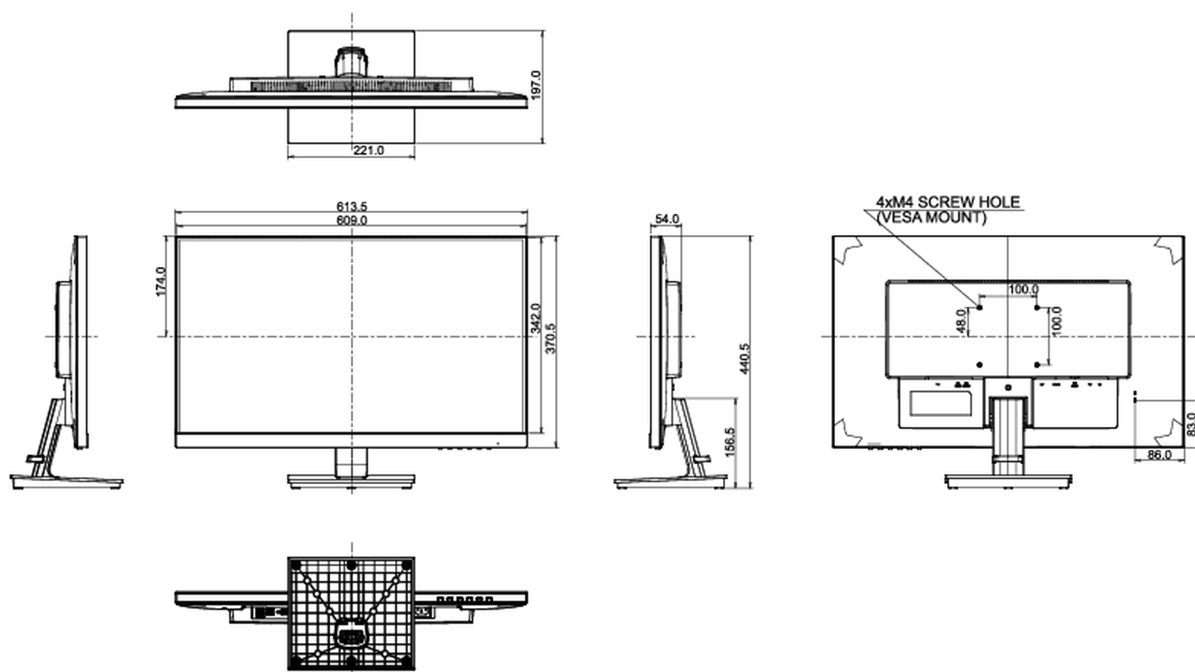

04 MECHANICKÉ ČÁSTI

Úpravy polohy	náklon
Úhel náklonu	22° nahoru; 5° dolů
VESA	100 x 100mm

05 ZAHRNUTÉ PŘÍSLUŠENSTVÍ

Kabely	napájecí, USB, HDMI
Ostatní	uživatelský manuál, instrukce bezpečnosti

06 POWER-MANAGEMENT

08 ROZMĚRY / HMOTNOST

Rozměry výrobku Š x V x D	613.5 x 440.5 x 197mm
Váha (bez balení)	5.3kg
EAN code	4948570115365

Všechny ochranné známky jsou registrovány a chráněny. Vyhrazené právo na změny. Veškeré ploché panely LCD splňují normu ISO-9241-307:2008 v oblasti počtu vadných pixelů.