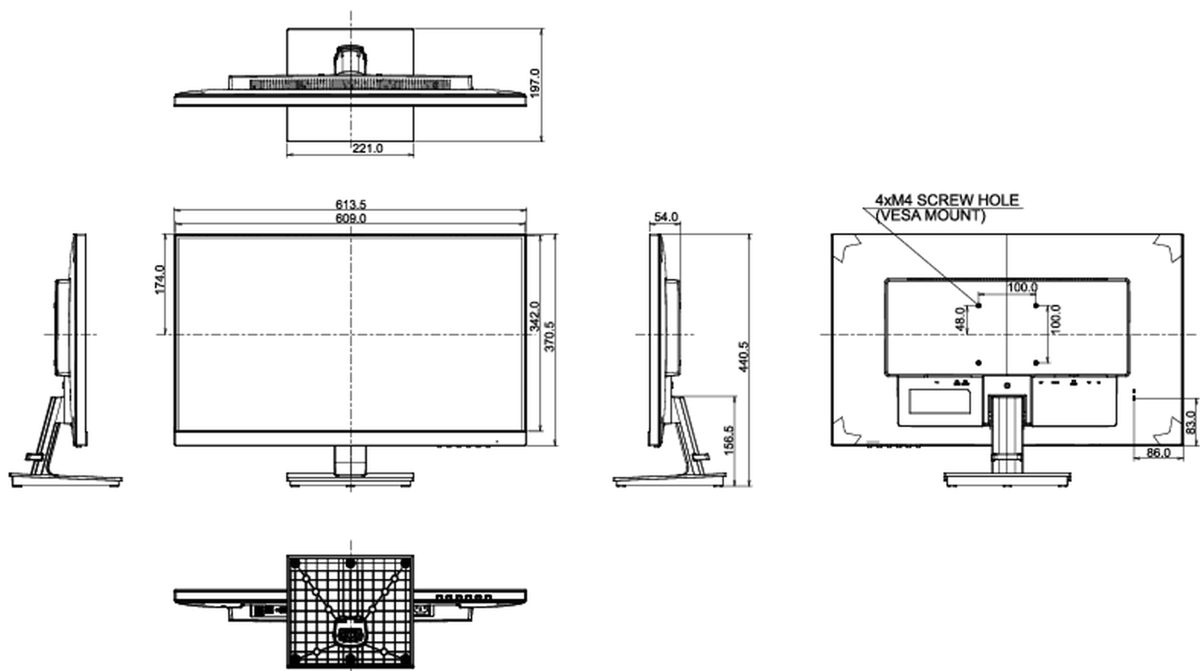

meer dan 0.1%: Lood

08 AFMETINGEN / GEWICHT

Product afmetingen B x H x D

613.5 x 440.5 x 197mm

Gewicht (zonder doos)

5.3kg

EAN code

4948570115365