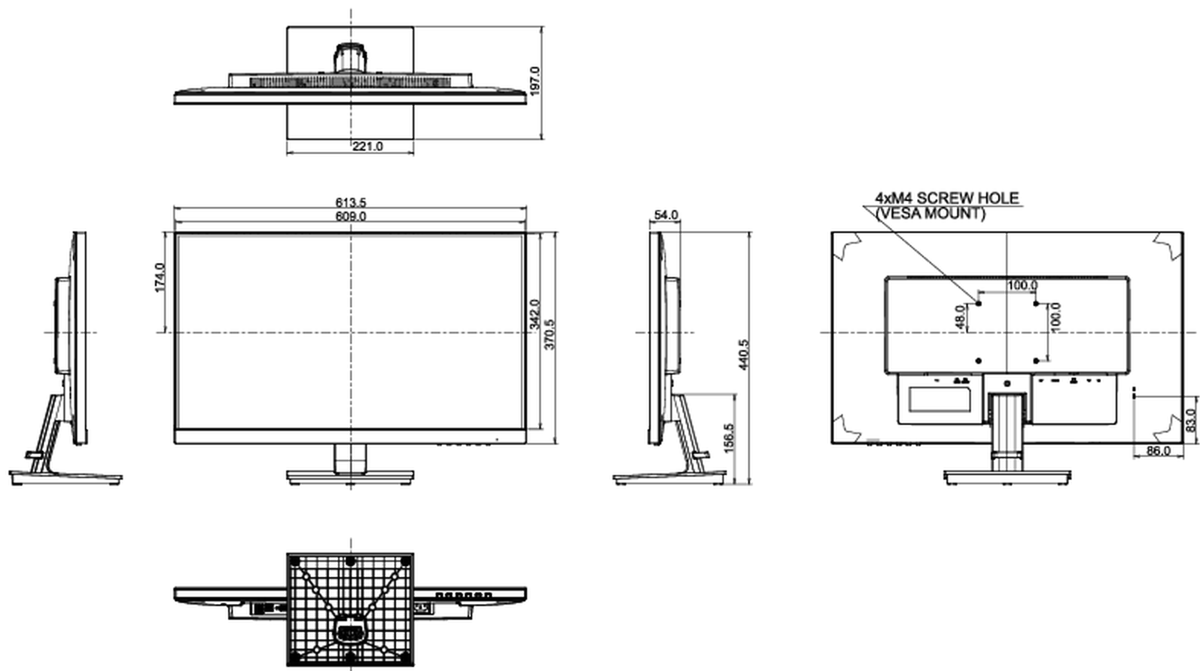

## 08 DIMENSIONS / POIDS

Dimensions produit L x H x P	613.5 x 440.5 x 197mm
Poids (sans boîte)	5.3kg
Code EAN	4948570115365

Toutes les marques nommées sur ce site sont des marques déposées. Iiyama ne pourra être tenu responsable d'éventuelles erreurs ou omissions contenues sur ce site. Tous les écrans LCD Iiyama sont conformes à la norme ISO-9241-307:2008 pour ce qui concerne les défauts de pixel.