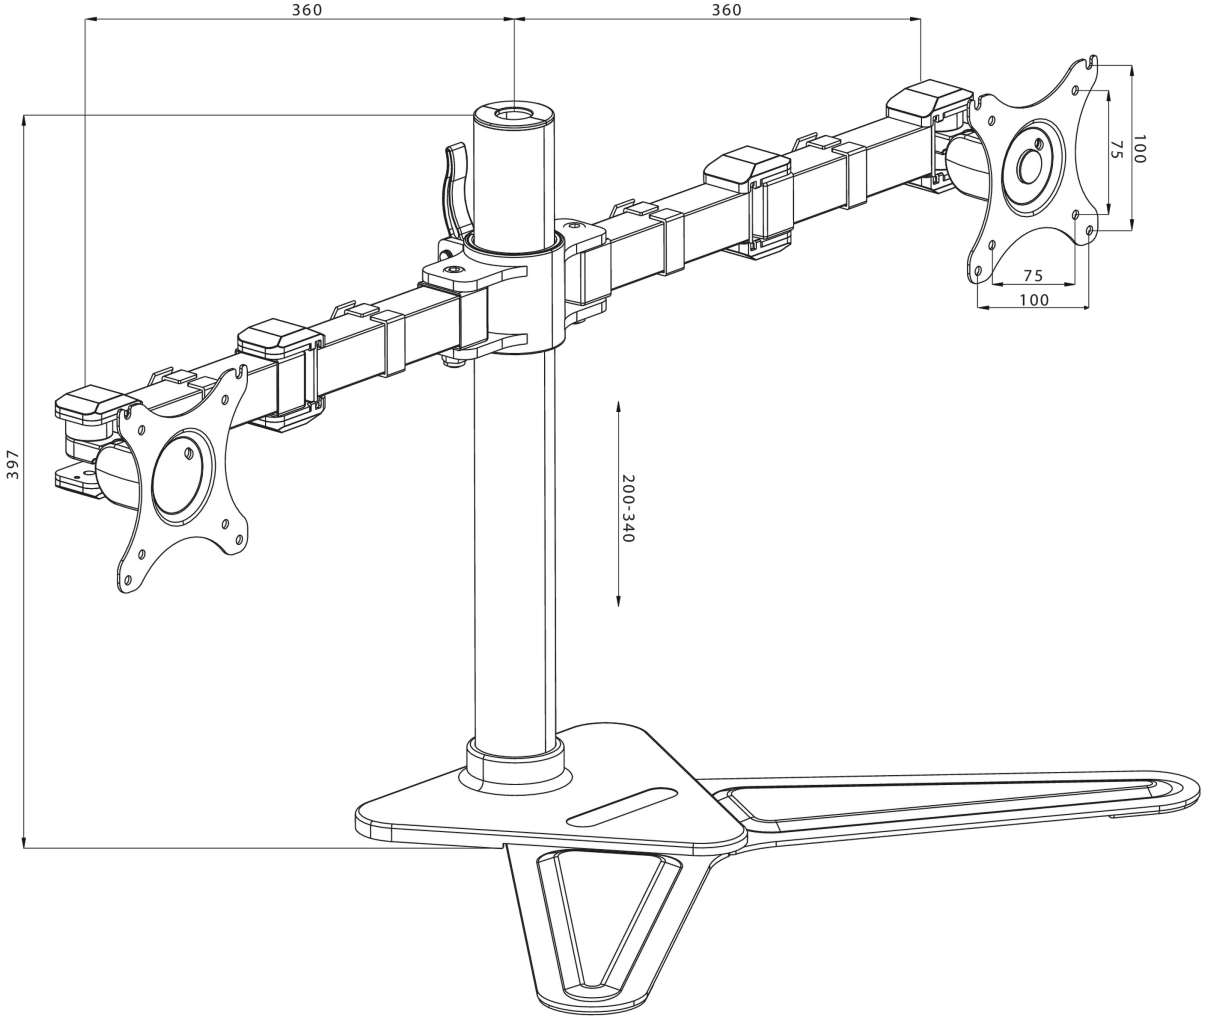

Rahat ikili masaüstü standı

iiyama DS1002D-B1, 30 inç kadar iki düz ekran için masa montajlı bir standdır. Monitör kolu, stant sayısını bire indirerek masanızda yer kazanmanızı sağlar ve kablo yönetim sistemi, çalışma alanınızı düzenli tutmanızı kolaylaştırır. Kurulumu kolay stand, eğme, döndürme, yükseklik ve döndürme dahil olmak üzere geniş ayar yetenekleri sunar, böylece rahat ve sağlıklı vücut duruşu sağlamak için her iki ekranın konumunu da tercihlerinize göre kolayca ayarlayabilirsiniz.

01 TEKNİK ÖZELLİK

Tip	masaüstü monitör için masa standı
Ekran sayısı	2
Masa montajı	stant
Ekran boyutu	10" - 30"
Yükseklik ayarı	200 - 340mm
Ekran döndürme	PIVOT 90°
Eğim	-85° - 15°
Dönme	180°
Maksimum ağırlık kapasitesi	10kg / monitör
VESA minimum	75 x 75mm
VESA maksimum	100 x 100mm

02 ÖLÇÜLER / AĞIRLIK

EAN kodu

4948570032068

All trademarks and registered trademarks acknowledged. E & O E. Specification subject to change without notice. All LCD's comply with ISO-9241-307:2008 in connection with pixel defects.