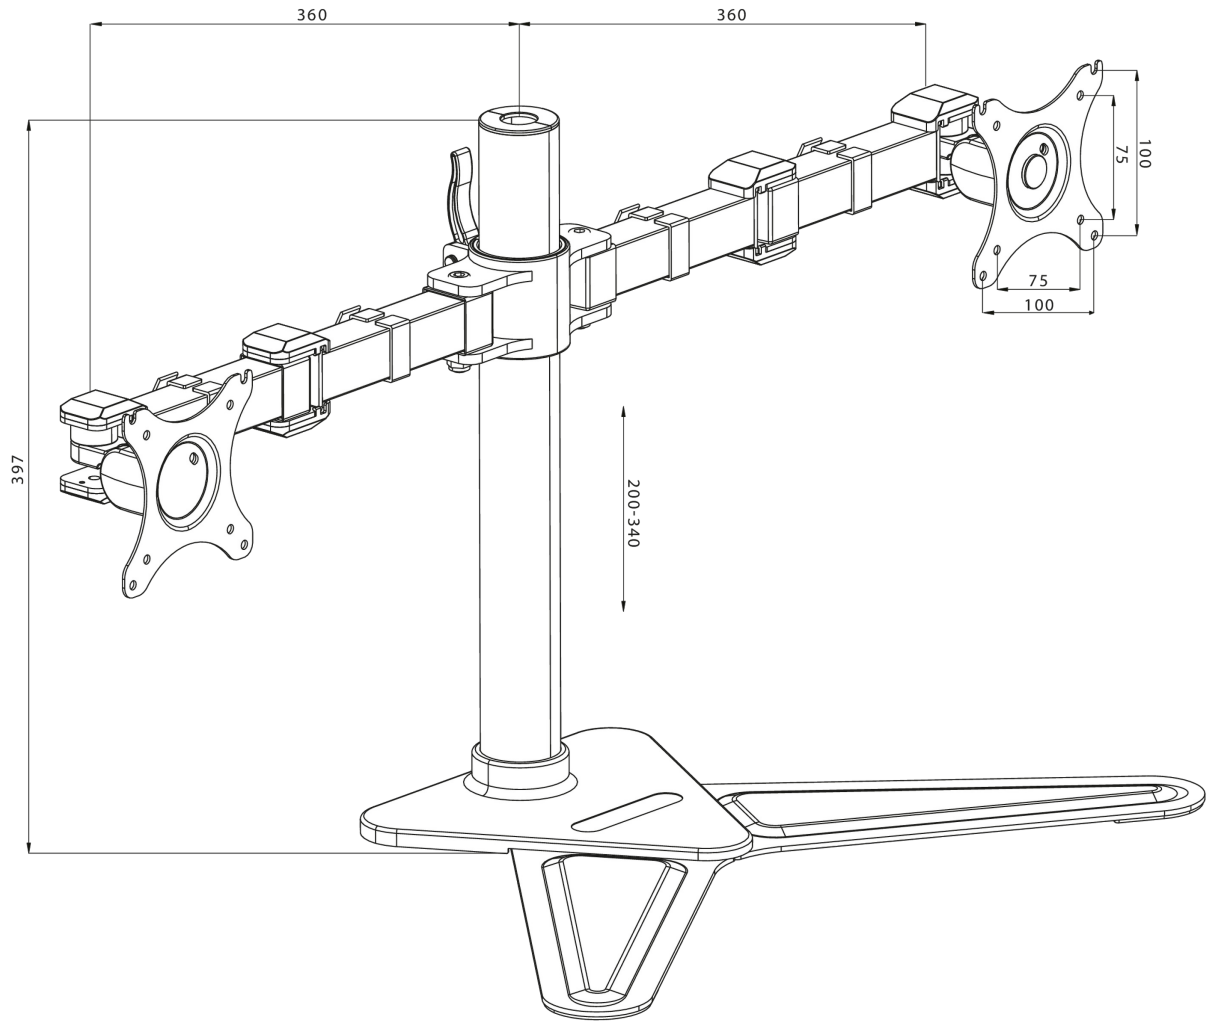

Rahat ikili masaüstü standı

iiyama DS1002D-B1, 30 inç kadar iki düz ekran için masa montajlı bir standdır. Monitör kolu, stant sayısını bire indirerek masanızda yer kazanmanızı sağlar ve kablo yönetim sistemi, çalışma alanınızı düzenli tutmanızı kolaylaştırır. Kurulumu kolay stand, eğme, döndürme, yükseklik ve döndürme dahil olmak üzere geniş ayar yetenekleri sunar, böylece rahat ve sağlıklı vücut duruşu sağlamak için her iki ekranın konumunu da tercihlerinize göre kolayca ayarlayabilirsiniz.

01 TEKNİK ÖZELLİK

Tip	masaüstü monitör için masa standı
Ekran sayısı	2
Masa montajı	stant
Ekran boyutu	10" - 30"
Yükseklik ayarı	200 - 340mm
Ekran döndürme	PIVOT 90°
Eğim	-85° - 15°
Dönme	180°
Maksimum ağırlık kapasitesi	10kg / monitör
VESA minimum	75 x 75mm
VESA maksimum	100 x 100mm

02 ÖLÇÜLER / AĞIRLIK

EAN kodu

4948570032068

All trademarks and registered trademarks acknowledged. E & O E. Specification subject to change without notice. All LCD's comply with ISO-9241-307:2008 in connection with pixel defects.