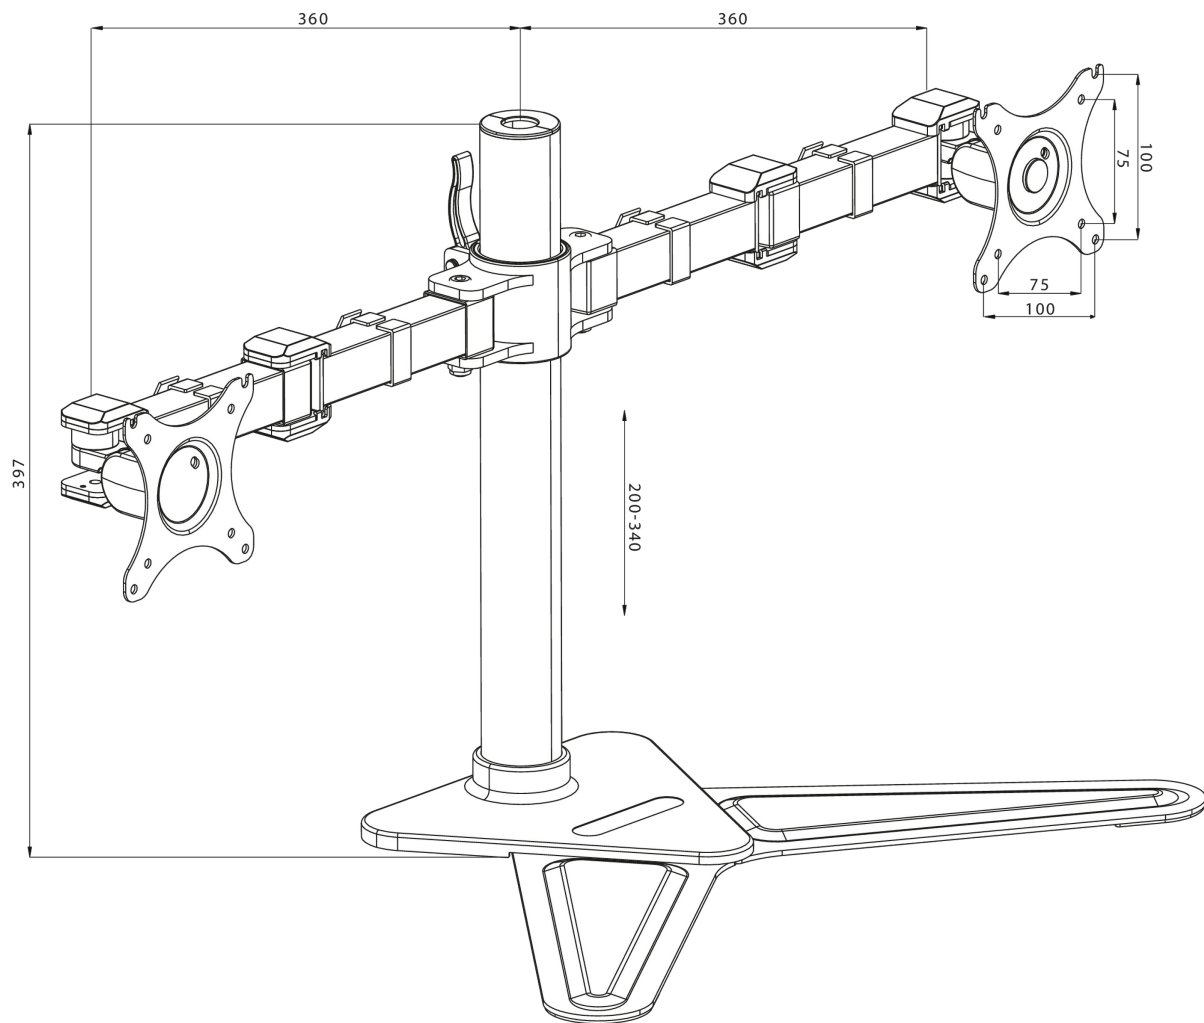

Komforni stoni nosač za dva monitora

Iiyama DS1002D-B1 je stoni nosač za dva ravna ekrana do 30". Nosač monitora Vam omogućava uštedu prostora na stolu smanjujući broj nosača na jedan, a sistem za upravljanje kablovima olakšava održavanje radnog mesta urednim. Postolje koje se lako postavlja nudi velike mogućnosti prilagođavanja, uključujući nagib, okretanje, visinu i rotaciju, tako da možete lako prilagoditi položaj oba ekrana svojim potrebama osiguravajući ugodno i zdravo držanje tela.

01 TEHNIČKA SPECIFIKACIJA

Tip	stoni nosač za dva monitora
Broj ekrana	2
Stoni nosač	nosač
Veličina ekrana	10" - 30"
Podešavanje visine	200 - 340mm
Rotacija ekrana	PIVOT 90°
Nagib	-85° - 15°
Zakretanje	180°
Maksimalna težina	10kg / monitor
VESA minimum	75 x 75mm
VESA maksimum	100 x 100mm

02 DIMENZIJE / TEŽINA

EAN kod

4948570032068

All trademarks and registered trademarks acknowledged. E & O E. Specification subject to change without notice. All LCD's comply with ISO-9241-307:2008 in connection with pixel defects.