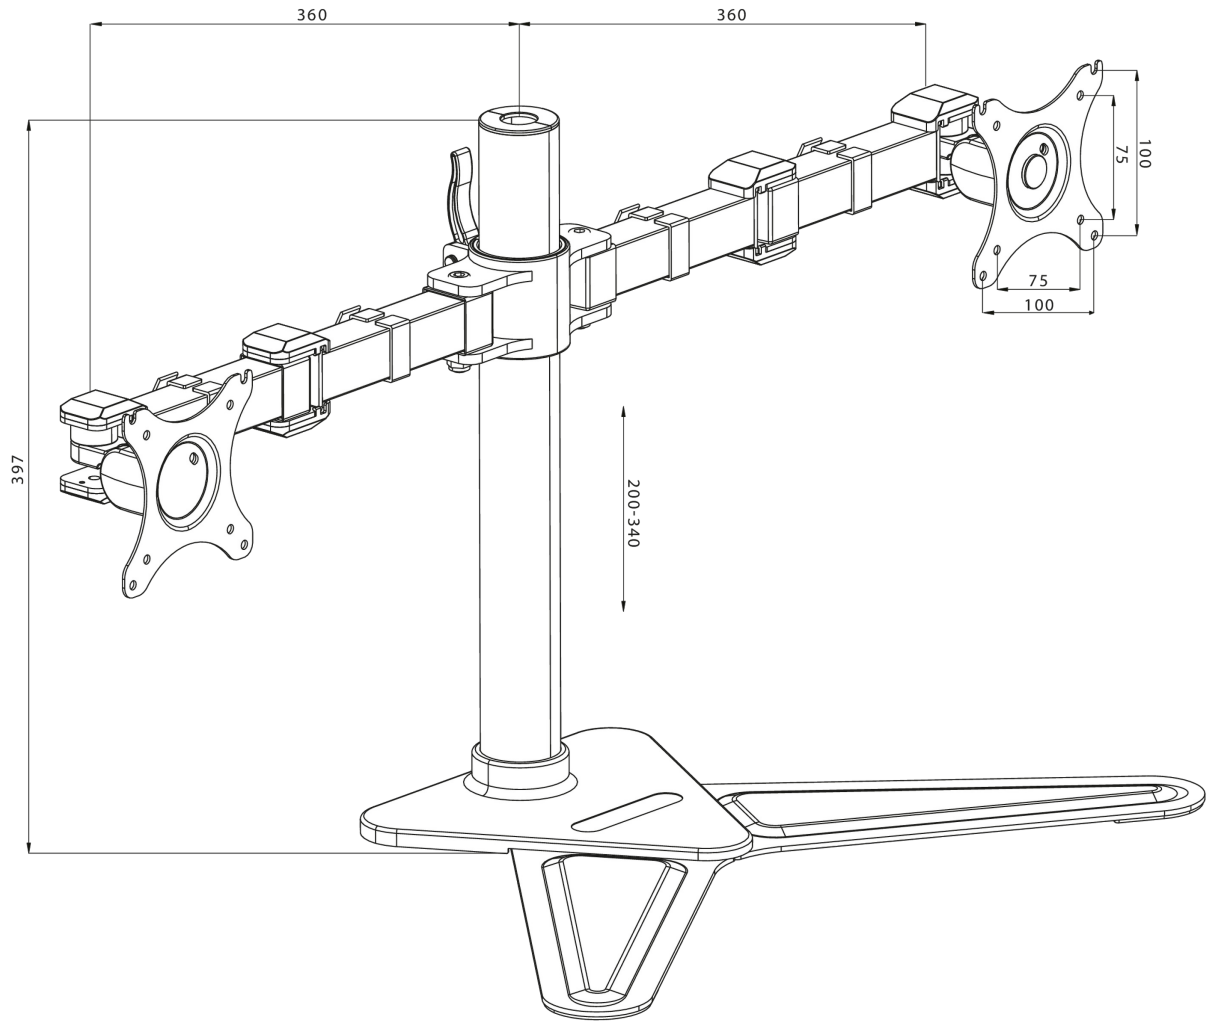

Komforni stoni nosač za dva monitora

Iiyama DS1002D-B1 je stoni nosač za dva ravna ekrana do 30". Nosač monitora Vam omogućava uštedu prostora na stolu smanjujući broj nosača na jedan, a sistem za upravljanje kablovima olakšava održavanje radnog mesta urednim. Postolje koje se lako postavlja nudi velike mogućnosti prilagođavanja, uključujući nagib, okretanje, visinu i rotaciju, tako da možete lako prilagoditi položaj oba ekrana svojim potrebama osiguravajući ugodno i zdravo držanje tela.

01 TEHNIČKA SPECIFIKACIJA

Tip	stoni nosač za dva monitora
Broj ekrana	2
Stoni nosač	nosač
Veličina ekrana	10" - 30"
Podešavanje visine	200 - 340mm
Rotacija ekrana	PIVOT 90°
Nagib	-85° - 15°
Zakretanje	180°
Maksimalna težina	10kg / monitor
VESA minimum	75 x 75mm
VESA maksimum	100 x 100mm

02 DIMENZIJE / TEŽINA

EAN kod

4948570032068

All trademarks and registered trademarks acknowledged. E & O E. Specification subject to change without notice. All LCD's comply with ISO-9241-307:2008 in connection with pixel defects.