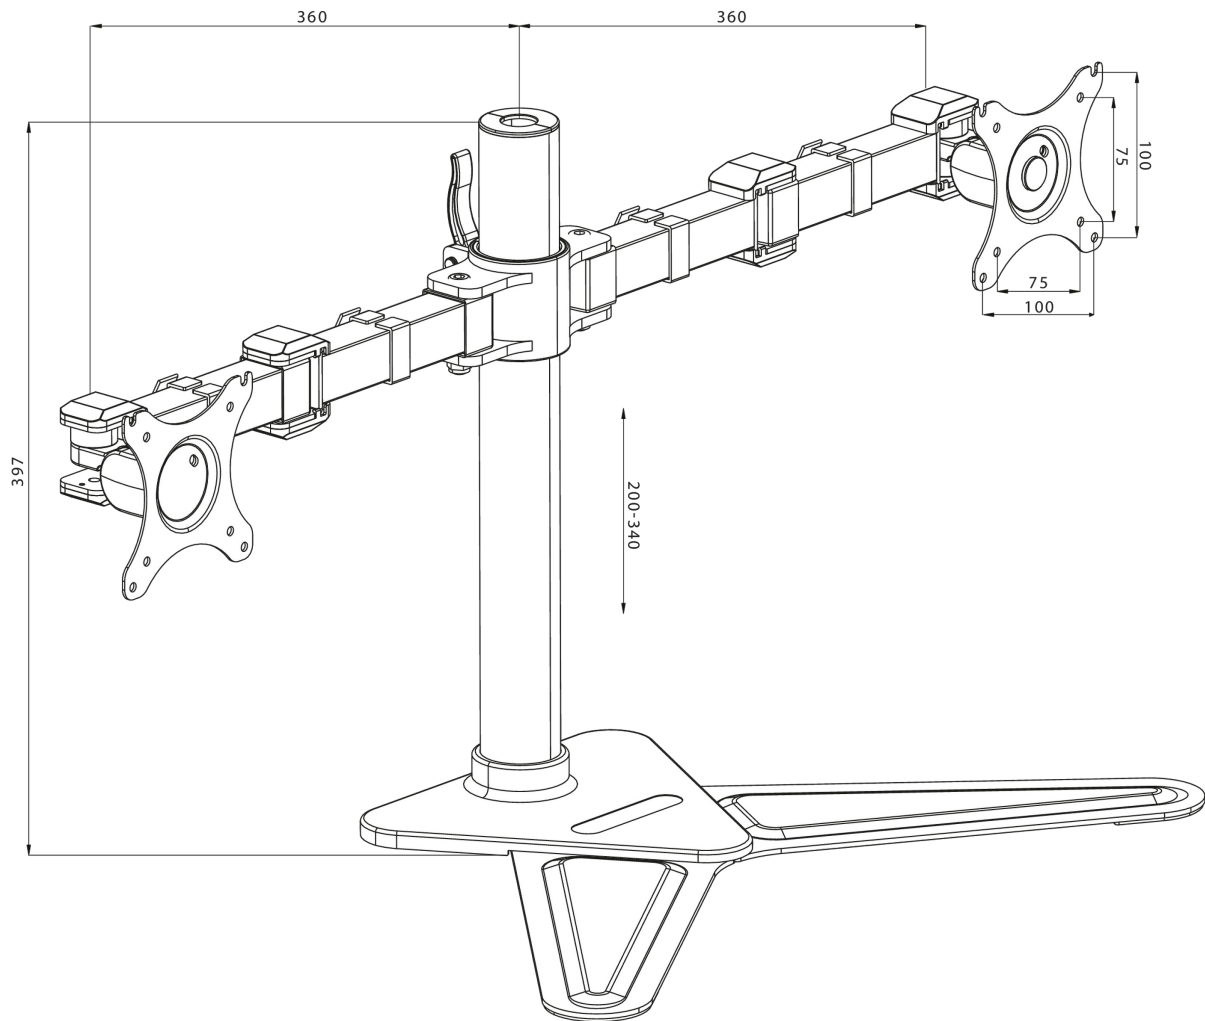

### Comfortable dual desktop stand

The iiyama DS1002D-B1 is a desk stand for two flat screens up to 30". The device allows you to save space on your desk reducing the number of stands to one only and the cable management system makes it easier to keep your workplace tidy. The easy to set-up stand offers broad adjustment capabilities, including tilt, swivel, height and rotation, so you can easily adjust the position of both screens to your preferences assuring comfortable and healthy body posture.

#### 01 ТЕХНИЧЕСКИЕ ХАРАКТЕРИСТИКИ

Type	desk stand for desktop monitor
Number of screens	2
Desk monut	stand
Screen size	10" - 30"
Height adjustment	200 - 340mm
Screen rotation	PIVOT 90°
Tilt	-85° - 15°
Swivel	180°
Max weight capacity	10kg / монитор
VESA minimum	75 x 75mm
VESA maximum	100 x 100mm

02 РАЗМЕР / ВЕС

EAN код

4948570032068

*Все товарные знаки и торговые марки являются собственностью их владельцев и они защищены. Ошибки и изменения допускаются. Спецификации могут быть изменены без уведомления. Все LCD мониторы соответствуют стандарту ISO-9241-307:2008 по политике битых пикселей.*