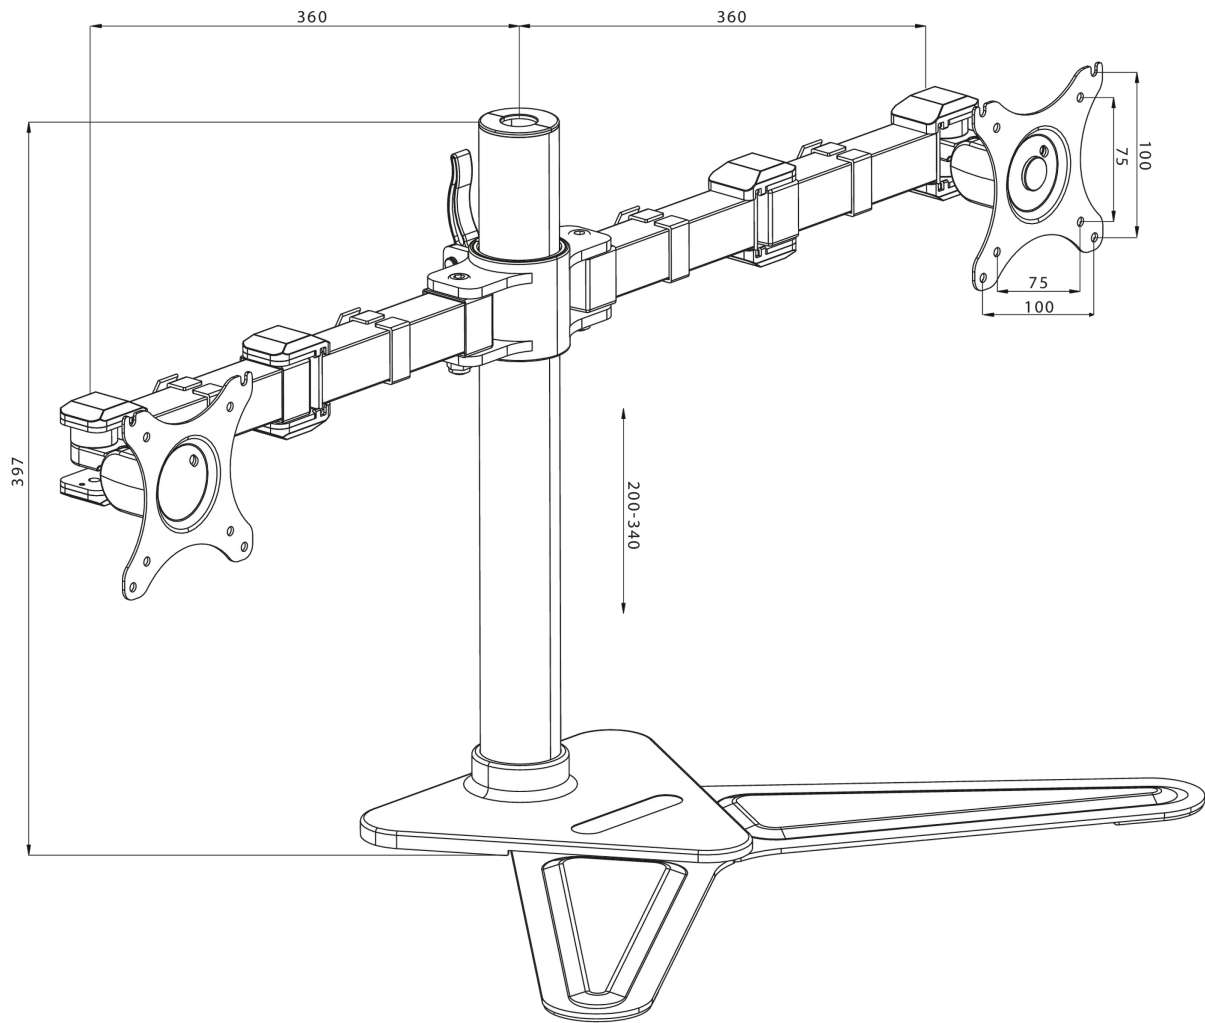

### Comfortable dual desktop stand

The iiyama DS1002D-B1 is a desk stand for two flat screens up to 30". The device allows you to save space on your desk reducing the number of stands to one only and the cable management system makes it easier to keep your workplace tidy. The easy to set-up stand offers broad adjustment capabilities, including tilt, swivel, height and rotation, so you can easily adjust the position of both screens to your preferences assuring comfortable and healthy body posture.

#### 01 ТЕХНИЧЕСКИЕ ХАРАКТЕРИСТИКИ

Type	desk stand for desktop monitor
Number of screens	2
Desk monut	stand
Screen size	10" - 30"
Height adjustment	200 - 340mm
Screen rotation	PIVOT 90°
Tilt	-85° - 15°
Swivel	180°
Max weight capacity	10kg / монитор
VESA minimum	75 x 75mm
VESA maximum	100 x 100mm

02 РАЗМЕР / ВЕС

EAN код

4948570032068

*Все товарные знаки и торговые марки являются собственностью их владельцев и они защищены. Ошибки и изменения допускаются. Спецификации могут быть изменены без уведомления. Все LCD мониторы соответствуют стандарту ISO-9241-307:2008 по политике битых пикселей.*