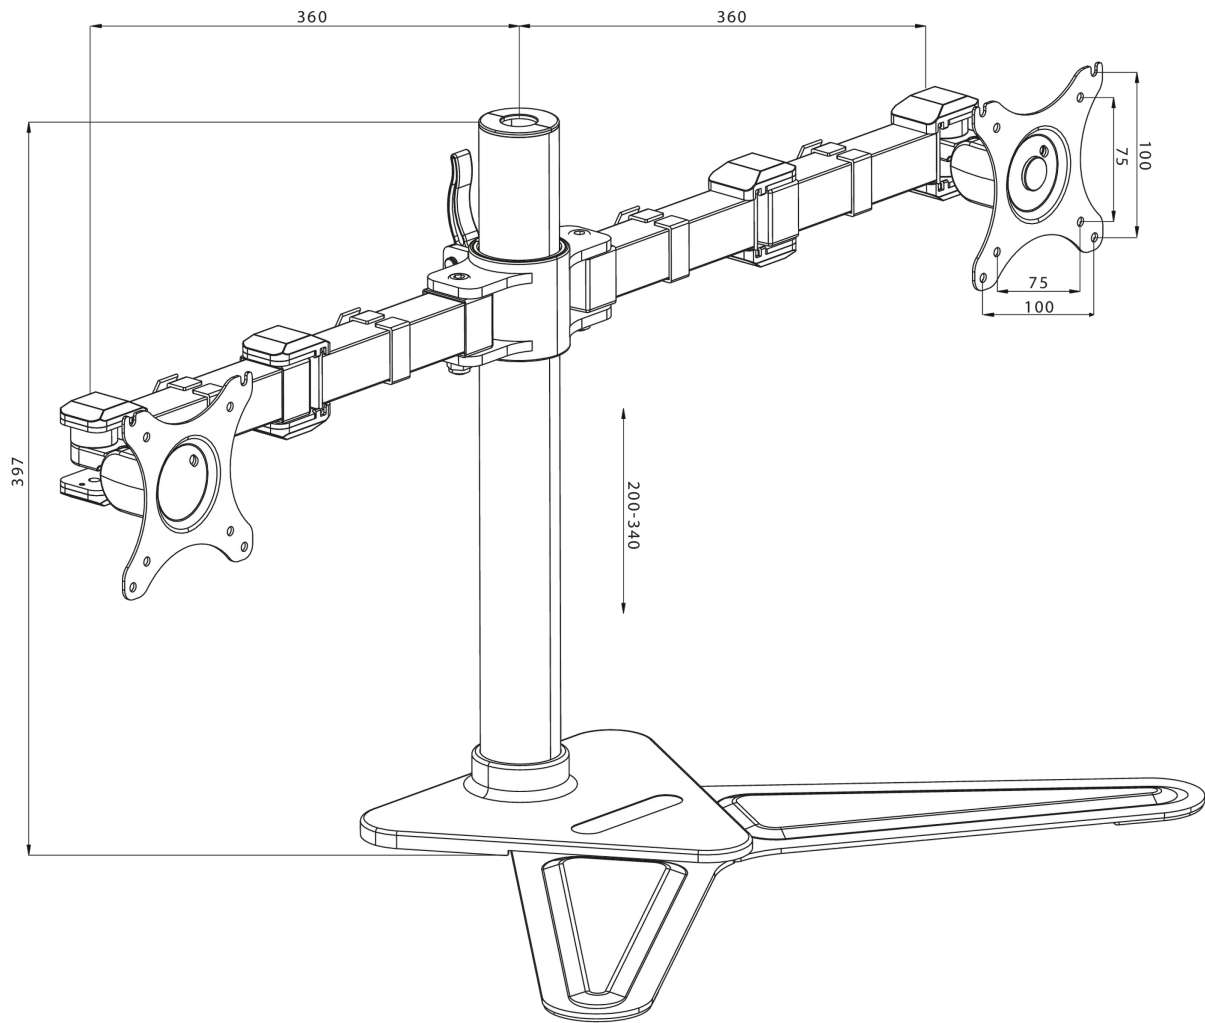

## Comfortabele dubbele bureausteen standaard

De iiyama DS1002D-B1 is een bureausteen standaard voor 2 flatscreen monitoren tot 30 inch. Dankzij de armen kunt u waardevolle ruimte op uw bureau besparen. Het kabel management systeem zorgt ervoor dat kabels niet zichtbaar zijn. De bureausteen heeft vele aanpassingsmogelijkheden, waaronder een kantel-, draai-, hoogte- en roteer functie. Met deze dubbele bureausteen kunt u een ergonomische werkhouding en positie creëren die aan alle gezondheids- en veiligheidseisen voldoet.

### 01 TECHNISCHE SPECIFICATIES

Type	bureaustandaard voor desktop monitor
Aantal schermen	2
Bureausteen	standaard
Scherm formaat	10" - 30"
In hoogte verstelbaar	200 - 340mm
Scherm rotatie	PIVOT 90°
Kantelhoek	-85° - 15°
Draaibaar	180°
Max gewicht	10kg / monitor
VESA minimum	75 x 75mm
VESA maximum	100 x 100mm

## 02 AFMETINGEN / GEWICHT

EAN code

4948570032068

*Alle handelsmerken zijn geregistreerd. Gegevens onder voorbehoud van zetfouten. Specificaties kunnen vooraf en zonder opgave van reden gewijzigd worden. Alle LCD-panels vallen onder ISO-9241-307:2008 inzake pixelfouten.*