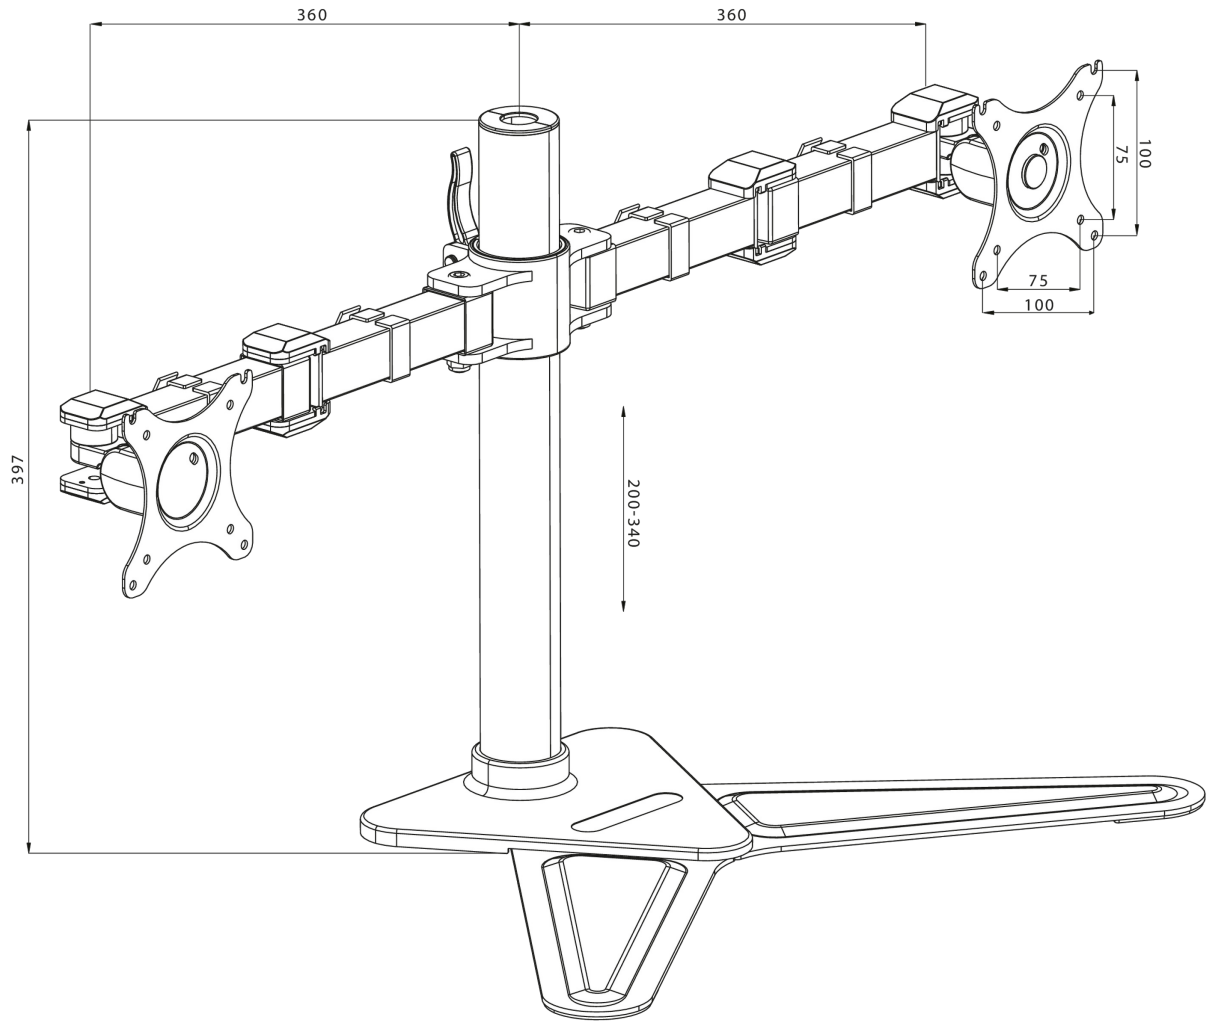

## Comfortabele dubbele bureausteen standaard

De iiyama DS1002D-B1 is een bureausteen standaard voor 2 flatscreen monitoren tot 30 inch. Dankzij de armen kunt u waardevolle ruimte op uw bureau besparen. Het kabel management systeem zorgt ervoor dat kabels niet zichtbaar zijn. De bureausteen heeft vele aanpassingsmogelijkheden, waaronder een kantel-, draai-, hoogte- en roteer functie. Met deze dubbele bureausteen kunt u een ergonomische werkhouding en positie creëren die aan alle gezondheids- en veiligheidseisen voldoet.

### 01 TECHNISCHE SPECIFICATIES

Type	bureaustandaard voor desktop monitor
Aantal schermen	2
Bureausteen	standaard
Scherm formaat	10" - 30"
In hoogte verstelbaar	200 - 340mm
Scherm rotatie	PIVOT 90°
Kantelhoek	-85° - 15°
Draaibaar	180°
Max gewicht	10kg / monitor
VESA minimum	75 x 75mm
VESA maximum	100 x 100mm

## 02 AFMETINGEN / GEWICHT

EAN code

4948570032068

*Alle handelsmerken zijn geregistreerd. Gegevens onder voorbehoud van zetfouten. Specificaties kunnen vooraf en zonder opgave van reden gewijzigd worden. Alle LCD-panels vallen onder ISO-9241-307:2008 inzake pixelfouten.*