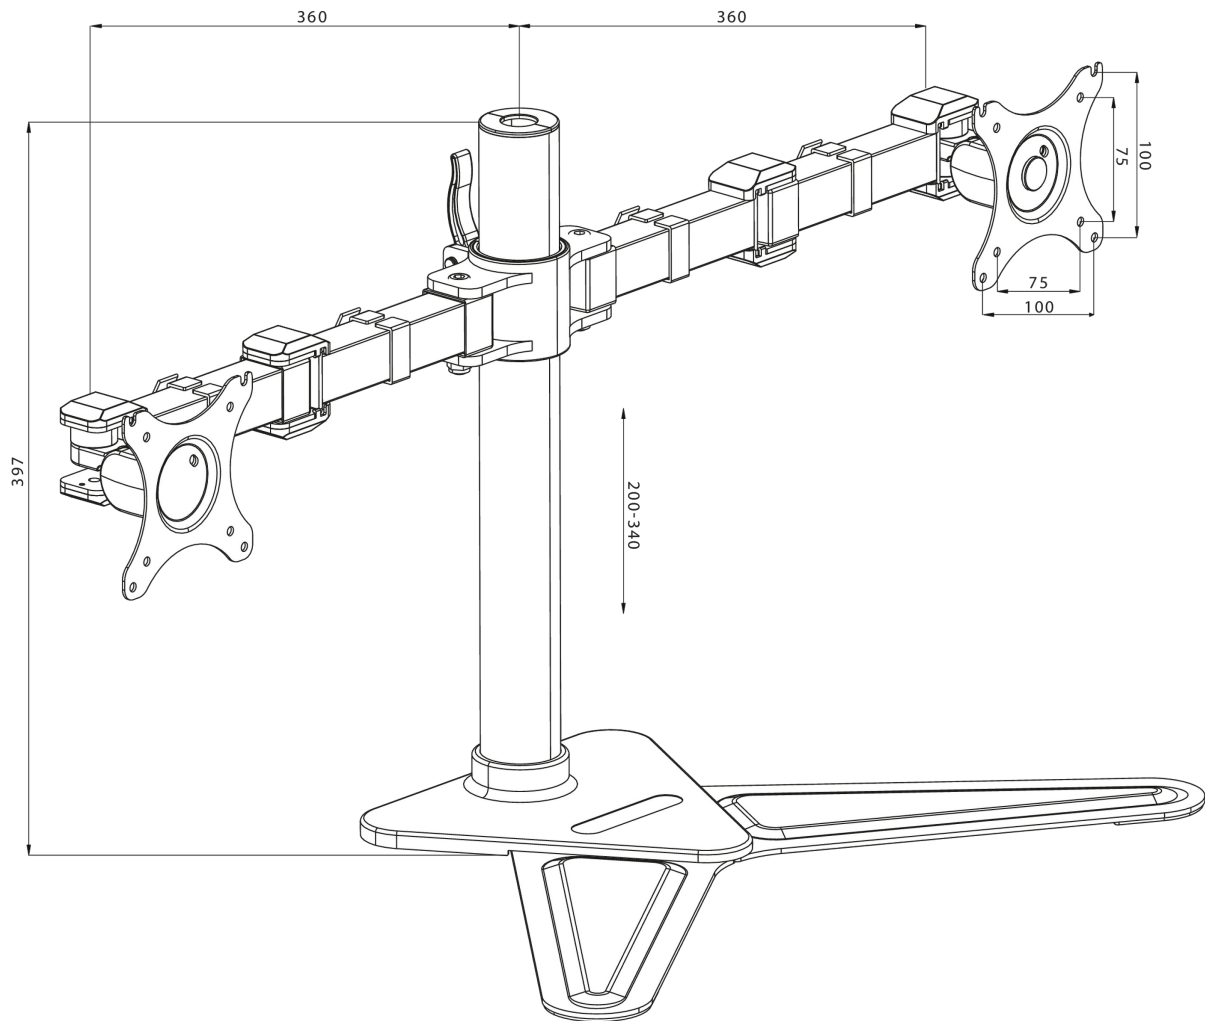

Pied de fixation double pour un meilleur confort

Le Iiyama DS1002D-B1 est un pied pouvant accueillir 2 écrans plats jusqu'à 30 pouces. Il vous permettra de gagner de la place sur votre espace de travail en réduisant le nombre de pied à un seul et son passage de câbles va vous faciliter l'optimisation de la place sur votre bureau. Ce pied réglable vous offre une large palette d'ajustements possibles, incluant la rotation en orientation « portrait/paysage », et la rotation latérale, et vous permet également d'ajuster la position de vos moniteurs suivant vos préférences en vous assurant en même temps une posture confortable et ergonomique.

01 LES SPÉCIFICATIONS

Type	ped de fixation pour moniteurs bureautiques
Nombre d'écrans	2
Support de bureau	support
Taille d'écran	10" - 30"
Régulation de la hauteur	200 - 340mm
Rotation	PIVOT 90°
Tilt	-85° - 15°
Swivel	180°
Max poids	10kg / moniteur
VESA min	75 x 75mm
VESA max	100 x 100mm

02 DIMENSIONS / POIDS

Code EAN

4948570032068

Toutes les marques nommées sur ce site sont des marques déposées. iiyama ne pourra être tenu responsable d'éventuelles erreurs ou omissions contenues sur ce site. Tous les écrans LCD iiyama sont conformes à la norme ISO-9241-307:2008 pour ce qui concerne les défauts de pixel.