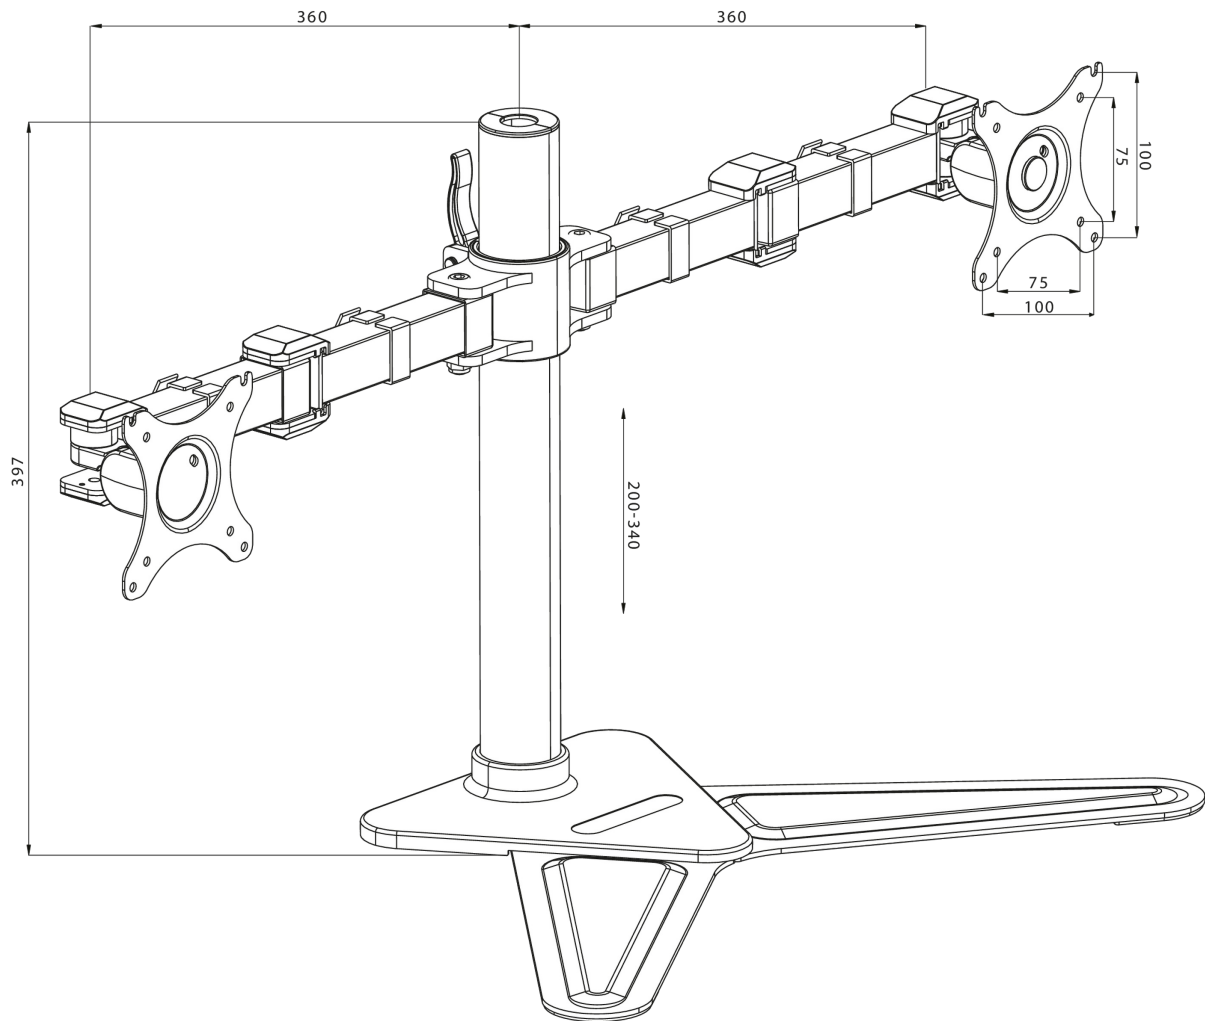

Komfortní dvojitý stolní stojan

iiyama DS1002D-B1 je stolní stojan pro dvě ploché obrazovky až do 30". Zařízení umožňuje ušetřit místo na vašem stole snížením počtu stojanů na jeden jediný a systém vedení kabelů pomáhá udržet vaše pracoviště uspořádané. Snadné nastavení stojanu nabízí široké možnosti, včetně naklonění, otočení, výšky a rotace, takže můžete snadno nastavit polohu obou obrazovek dle svých preferencí a zároveň zajistit pohodlné a zdravé držení těla.

01 SPECIFIKACE

Type	stolní stojan pro monitor
Number of screens	2
Desk mount	stojan
Screen size	10" - 30"
Height adjustment	200 - 340mm
Screen rotation	PIVOT 90°
Tilt	-85° - 15°
Swivel	180°
Váha max.	10kg / monitor
VESA minimum	75 x 75mm
VESA maximum	100 x 100mm

02 ROZMĚRY / HMOTNOST

EAN code

4948570032068

Všechny ochranné známky jsou registrovány a chráněny. Vyhrazené právo na změny. Veškeré ploché panely LCD splňují normu ISO-9241-307:2008 v oblasti počtu vadných pixelů.