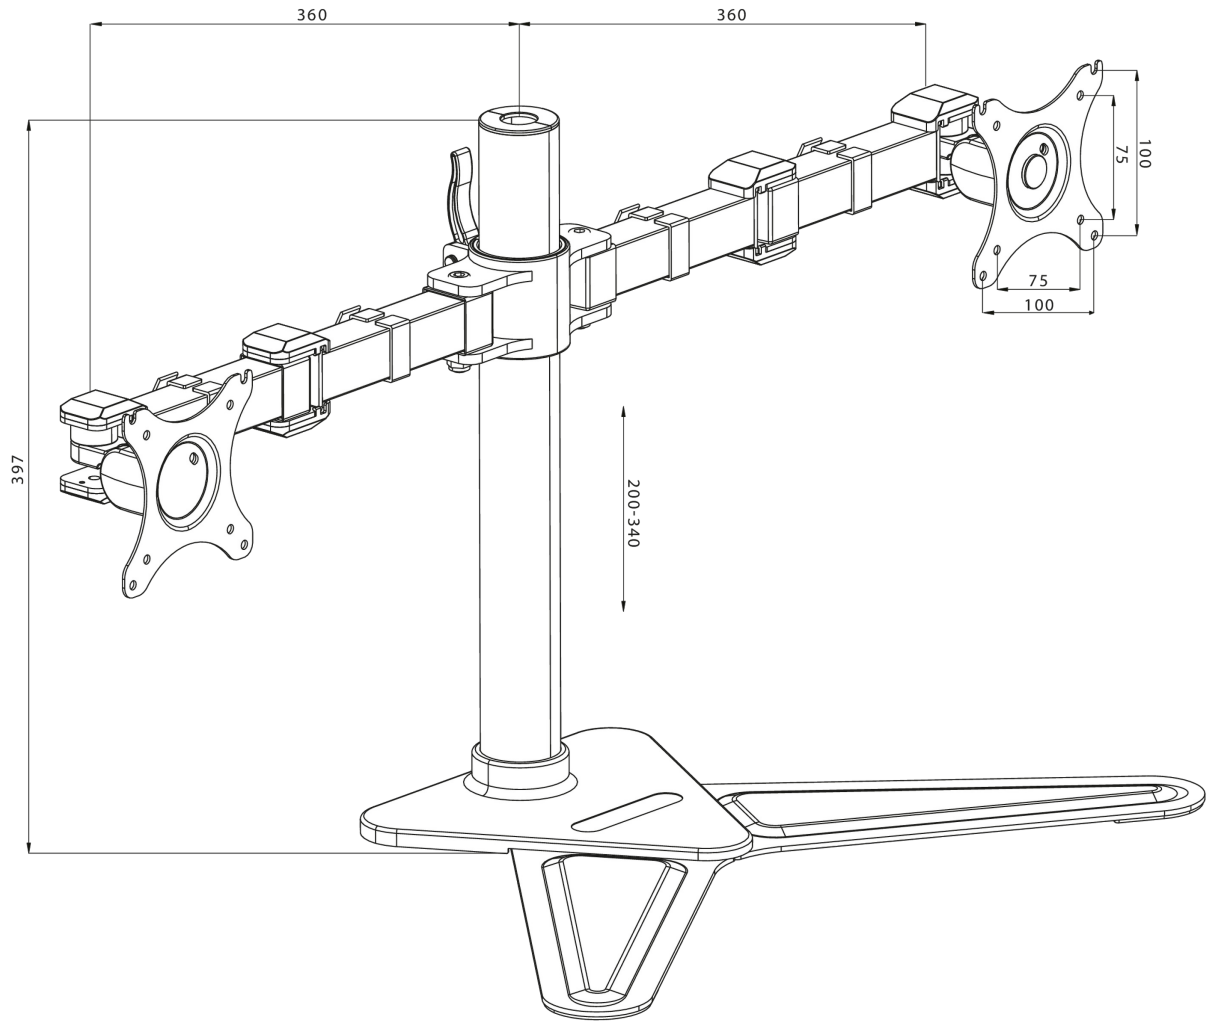

Comfortabele dubbele bureausteen standaard

De iiyama DS1002D-B1 is een bureausteen standaard voor 2 flatscreen monitoren tot 30 inch. Dankzij de armen kunt u waardevolle ruimte op uw bureau besparen. Het kabel management systeem zorgt ervoor dat kabels niet zichtbaar zijn. De bureausteen heeft vele aanpassingsmogelijkheden, waaronder een kantel-, draai-, hoogte- en roteer functie. Met deze dubbele bureausteen kunt u een ergonomische werkhouding en positie creëren die aan alle gezondheids- en veiligheidseisen voldoet.

01 TECHNISCHE SPECIFICATIES

Type	bureaustandaard voor desktop monitor
Aantal schermen	2
Bureausteen	standaard
Scherm formaat	10" - 30"
In hoogte verstelbaar	200 - 340mm
Scherm rotatie	PIVOT 90°
Kantelhoek	-85° - 15°
Draaibaar	180°
Max gewicht	10kg / monitor
VESA minimum	75 x 75mm
VESA maximum	100 x 100mm

02 AFMETINGEN / GEWICHT

EAN code

4948570032068

Alle handelsmerken zijn geregistreerd. Gegevens onder voorbehoud van zetfouten. Specificaties kunnen vooraf en zonder opgave van reden gewijzigd worden. Alle LCD-panels vallen onder ISO-9241-307:2008 inzake pixelfouten.