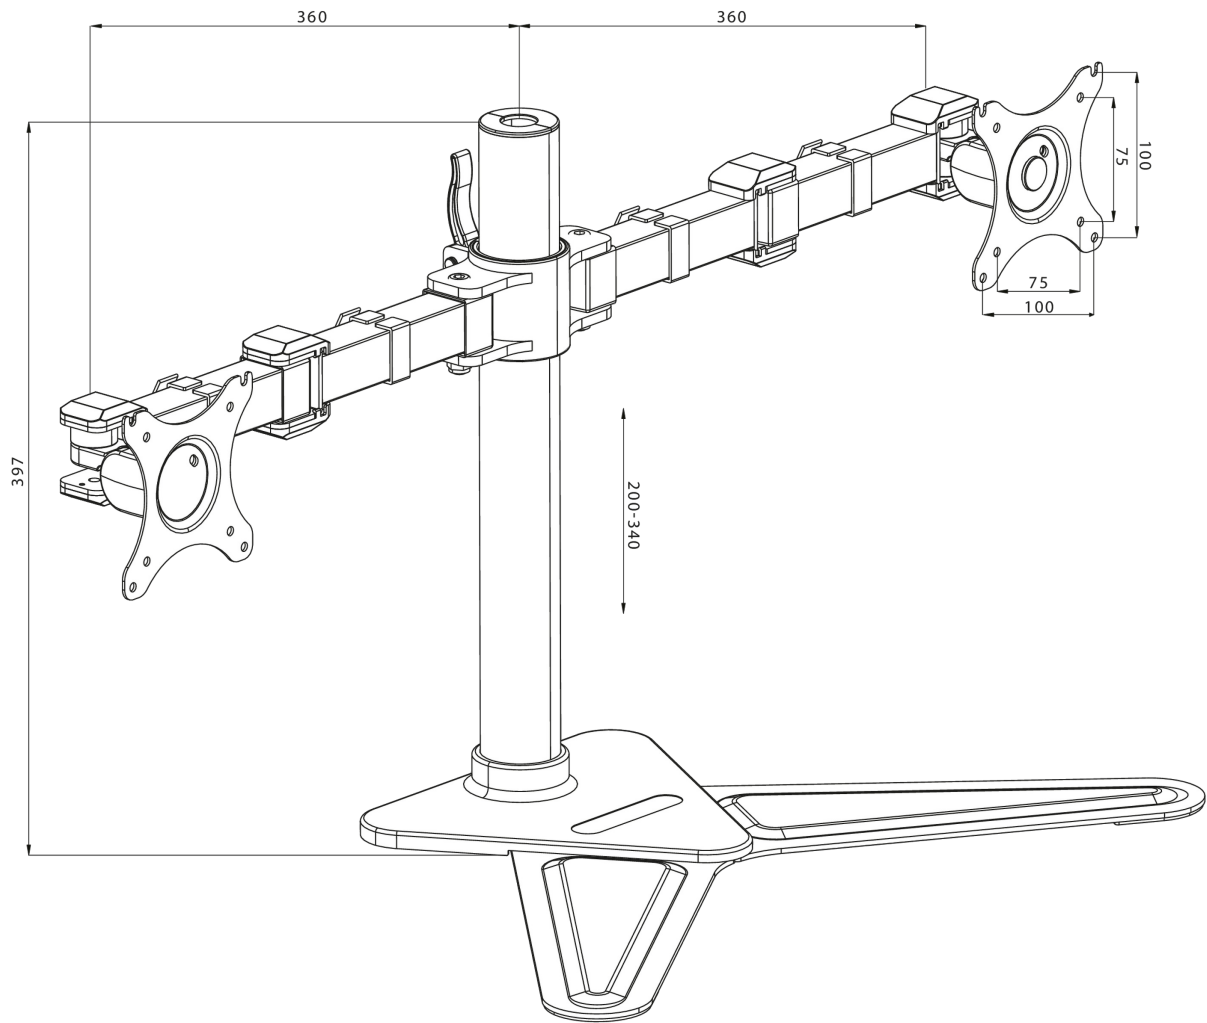

Comfortabele dubbele bureausteen standaard

De iiyama DS1002D-B1 is een bureausteen standaard voor 2 flatscreen monitoren tot 30 inch. Dankzij de armen kunt u waardevolle ruimte op uw bureau besparen. Het kabel management systeem zorgt ervoor dat kabels niet zichtbaar zijn. De bureausteen heeft vele aanpassingsmogelijkheden, waaronder een kantel-, draai-, hoogte- en roteer functie. Met deze dubbele bureausteen kunt u een ergonomische werkhouding en positie creëren die aan alle gezondheids- en veiligheidseisen voldoet.

01 TECHNISCHE SPECIFICATIES

Type	bureaustandaard voor desktop monitor
Aantal schermen	2
Bureausteen	standaard
Scherm formaat	10" - 30"
In hoogte verstelbaar	200 - 340mm
Scherm rotatie	PIVOT 90°
Kantelhoek	-85° - 15°
Draaibaar	180°
Max gewicht	10kg / monitor
VESA minimum	75 x 75mm
VESA maximum	100 x 100mm

02 AFMETINGEN / GEWICHT

EAN code

4948570032068

Alle handelsmerken zijn geregistreerd. Gegevens onder voorbehoud van zetfouten. Specificaties kunnen vooraf en zonder opgave van reden gewijzigd worden. Alle LCD-panels vallen onder ISO-9241-307:2008 inzake pixelfouten.