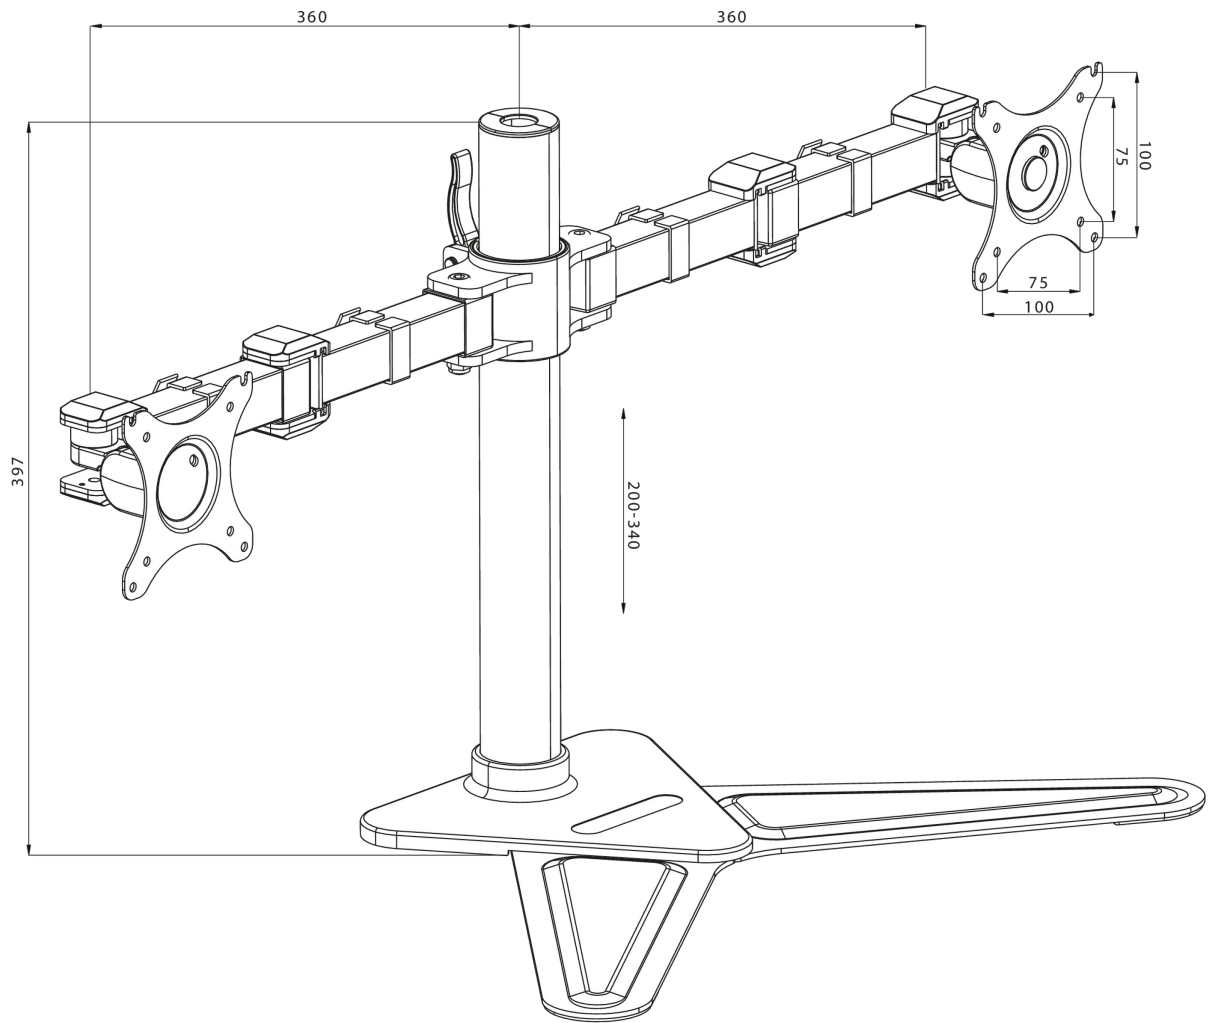

Pied de fixation double pour un meilleur confort

Le Iiyama DS1002D-B1 est un pied pouvant accueillir 2 écrans plats jusqu'à 30 pouces. Il vous permettra de gagner de la place sur votre espace de travail en réduisant le nombre de pied à un seul et son passage de câbles va vous faciliter l'optimisation de la place sur votre bureau. Ce pied réglable vous offre une large palette d'ajustements possibles, incluant la rotation en orientation « portrait/paysage », et la rotation latérale, et vous permet également d'ajuster la position de vos moniteurs suivant vos préférences en vous assurant en même temps une posture confortable et ergonomique.

01 LES SPÉCIFICATIONS

Type	ped de fixation pour moniteurs bureautiques
Nombre d'écrans	2
Support de bureau	support
Taille d'écran	10" - 30"
Régulation de la hauteur	200 - 340mm
Rotation	PIVOT 90°
Tilt	-85° - 15°
Swivel	180°
Max poids	10kg / moniteur
VESA min	75 x 75mm
VESA max	100 x 100mm

02 DIMENSIONS / POIDS

Code EAN

4948570032068

Toutes les marques nommées sur ce site sont des marques déposées. iiyama ne pourra être tenu responsable d'éventuelles erreurs ou omissions contenues sur ce site. Tous les écrans LCD iiyama sont conformes à la norme ISO-9241-307:2008 pour ce qui concerne les défauts de pixel.