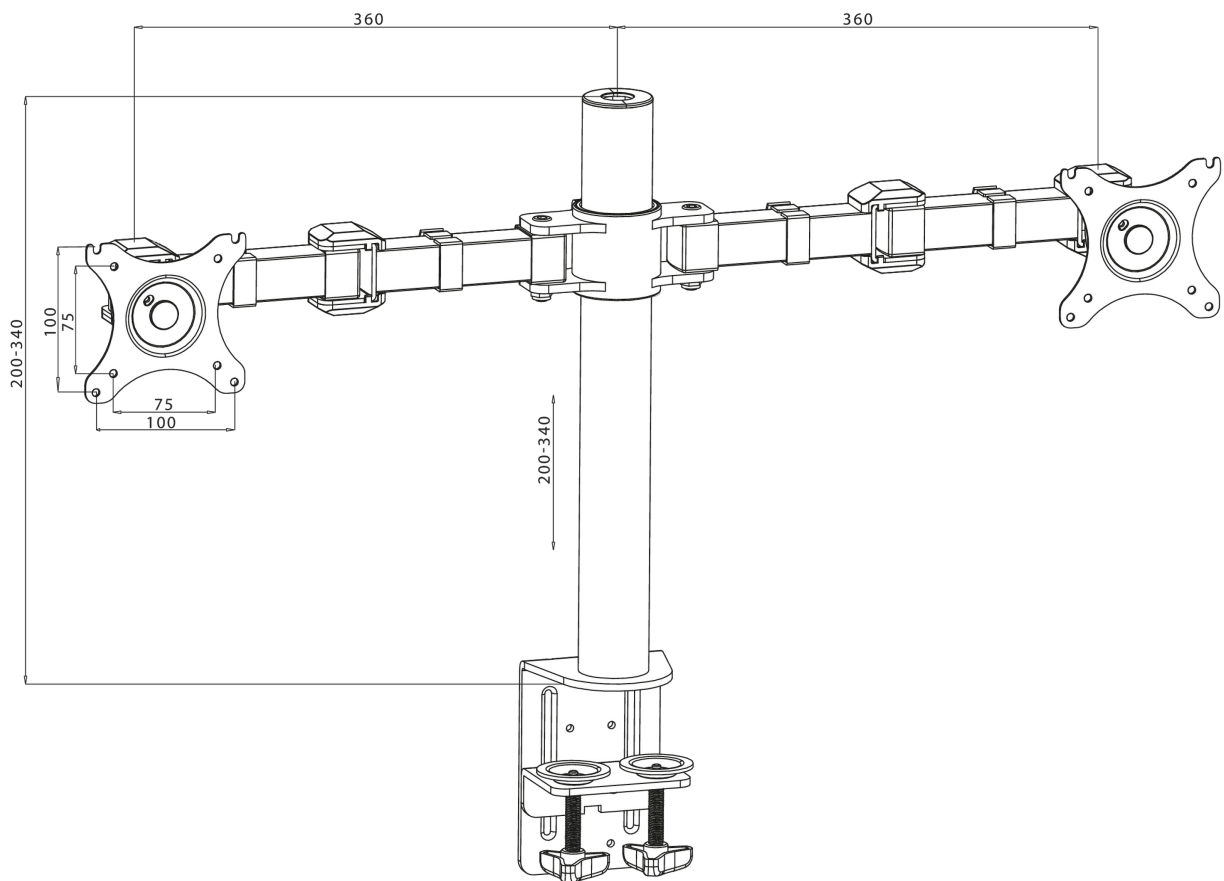

Simple and functional dual desktop arm

The iiyama DS1002C-B1 is a desk mount (clamp) for two flat screens up to 30". Thanks to the arm you can save space on your desk and the cable management system helps to keep your workplace tidy. Broad adjustment capabilities, including tilt, swivel, height and rotation, the arm offers, allow you to easily adjust the position of the screens to your preferences assuring comfortable and healthy body posture.

01 TECHNICAL SPECIFICATION

Typ	desk mount for desktop monitor
Počet obrazovek	2
Stolní držák	desk clamp
Velikost obrazovky	10" - 30"
Regulace výšky	200 - 400mm
Otočení monitoru	PIVOT 90°
Tilt	-85° - 15°
Swivel	180°
Max weight capacity	10kg / монитор
VESA minimum	75 x 75mm
VESA maximum	100 x 100mm

02 РАЗМЕР / ВЕС

EAN код

4948570032082

Все товарные знаки и торговые марки являются собственностью их владельцев и они защищены. Ошибки и изменения допускаются. Спецификации могут быть изменены без уведомления. Все LCD мониторы соответствуют стандарту ISO-9241-307:2008 по политике битых пикселей.