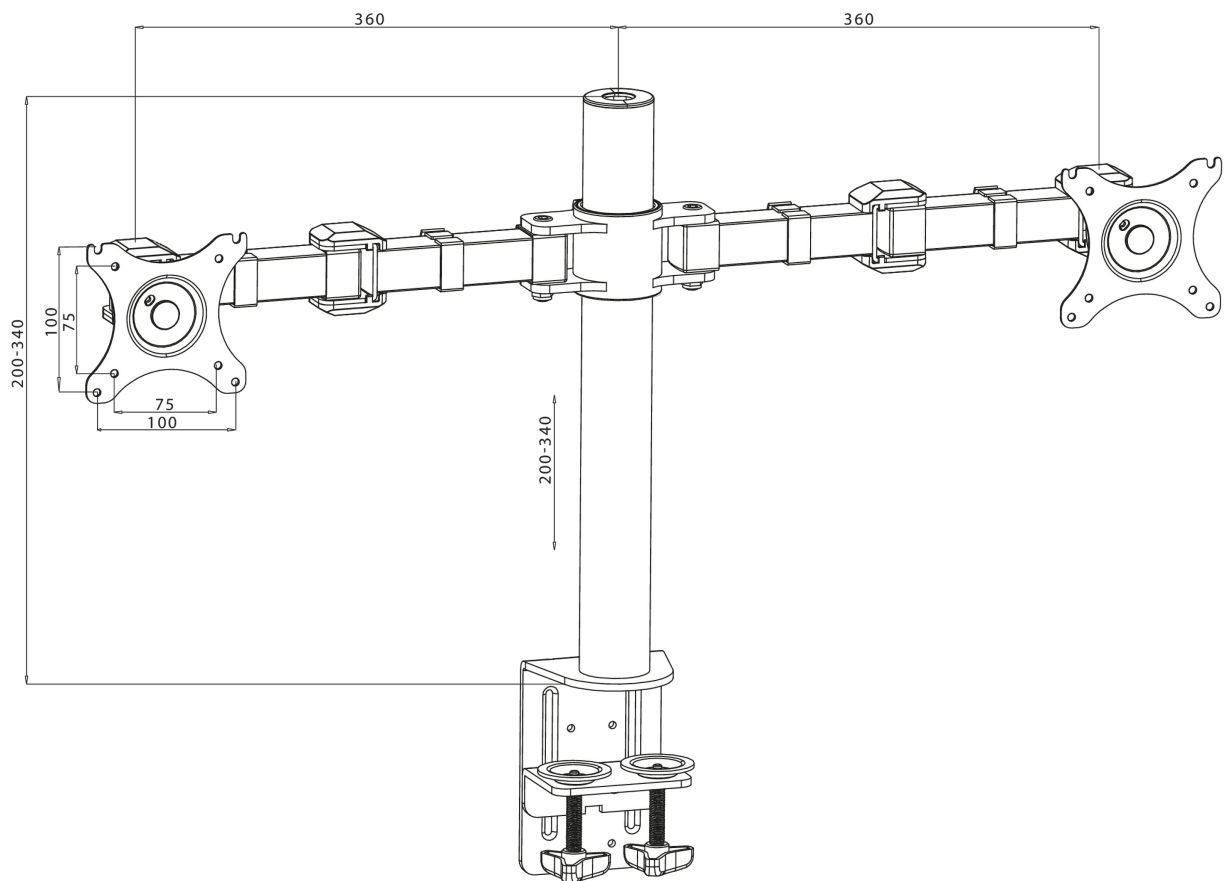

Simple and functional dual desktop arm

The iiyama DS1002C-B1 is a desk mount (clamp) for two flat screens up to 30". Thanks to the arm you can save space on your desk and the cable management system helps to keep your workplace tidy. Broad adjustment capabilities, including tilt, swivel, height and rotation, the arm offers, allow you to easily adjust the position of the screens to your preferences assuring comfortable and healthy body posture.

01 TECHNICAL SPECIFICATION

Typ	desk mount for desktop monitor
Počet obrazovek	2
Stolní držák	desk clamp
Velikost obrazovky	10" - 30"
Regulace výšky	200 - 400mm
Otočení monitoru	PIVOT 90°
Tilt	-85° - 15°
Swivel	180°
Max weight capacity	10kg / монитор
VESA minimum	75 x 75mm
VESA maximum	100 x 100mm

02 РАЗМЕР / ВЕС

EAN код

4948570032082

Все товарные знаки и торговые марки являются собственностью их владельцев и они защищены. Ошибки и изменения допускаются. Спецификации могут быть изменены без уведомления. Все LCD мониторы соответствуют стандарту ISO-9241-307:2008 по политике битых пикселей.