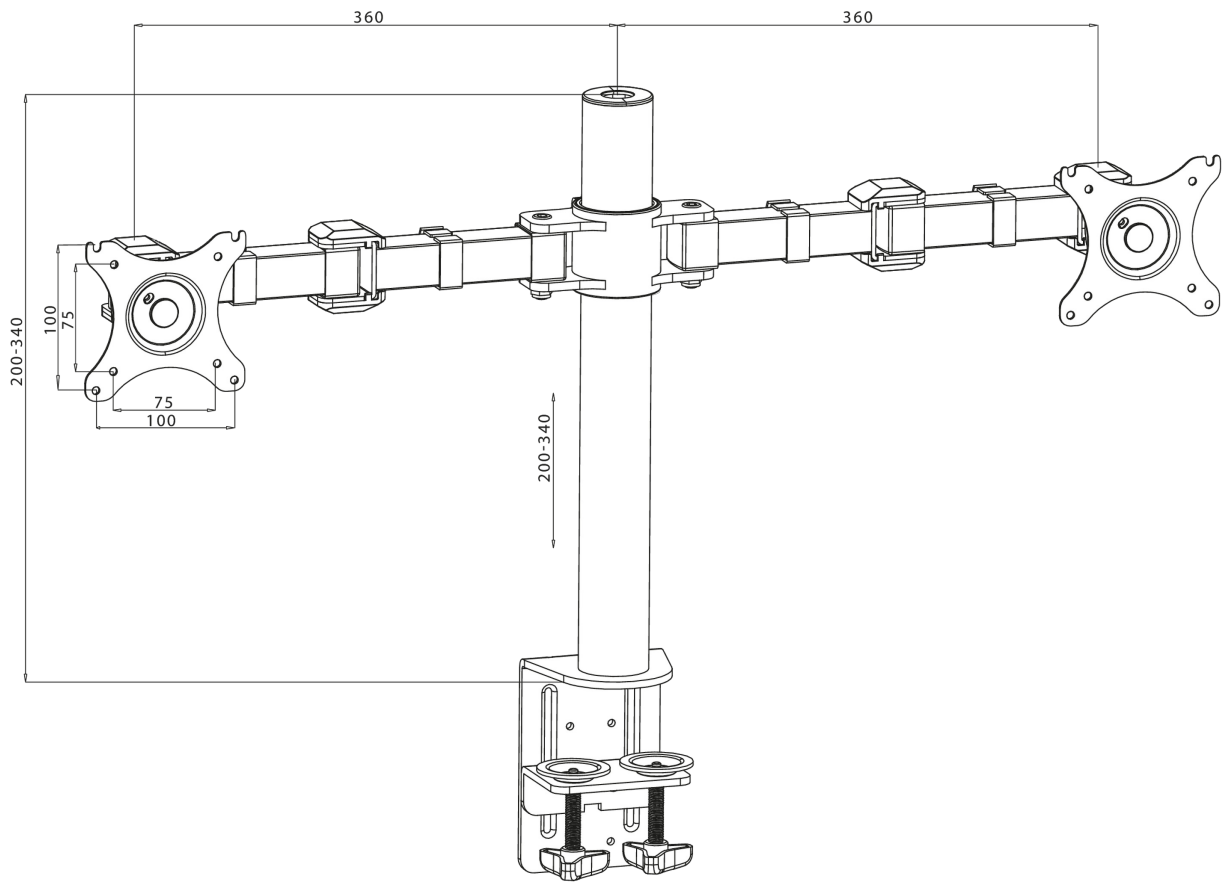

## Basit ve işlevsel ikili masaüstü kolu

iiyama DS1002C-B1, 30 inç kadar iki düz ekran için bir masa montajıdır (kelepçe). Kol sayesinde masanızda yerden tasarruf edebilirsiniz ve kablo yönetim sistemi iş yerinizi düzenli tutmanıza yardımcı olur. Kolun sunduğu eğim, döndürme, yükseklik ve döndürme dahil olmak üzere geniş ayar özellikleri, rahat ve sağlıklı vücut duruşu sağlayarak ekranların konumunu tercihlerinize göre kolayca ayarlamanıza olanak tanır.

### 01 TEKNİK ÖZELLİK

Tip	masaüstü monitör için masa montajı
Ekran sayısı	2
Masa montajı	masa kelepçesi
Ekran boyutu	10" - 30"
Yükseklik ayarı	200 - 400mm
Ekran döndürme	PIVOT 90°
Eğim	-85° - 15°
Dönme	180°
Maksimum ağırlık kapasitesi	10kg / monitör
VESA minimum	75 x 75mm
VESA maksimum	100 x 100mm

## 02 ÖLÇÜLER / AĞIRLIK

EAN kodu

4948570032082

*All trademarks and registered trademarks acknowledged. E & O E. Specification subject to change without notice. All LCD's comply with ISO-9241-307:2008 in connection with pixel defects.*