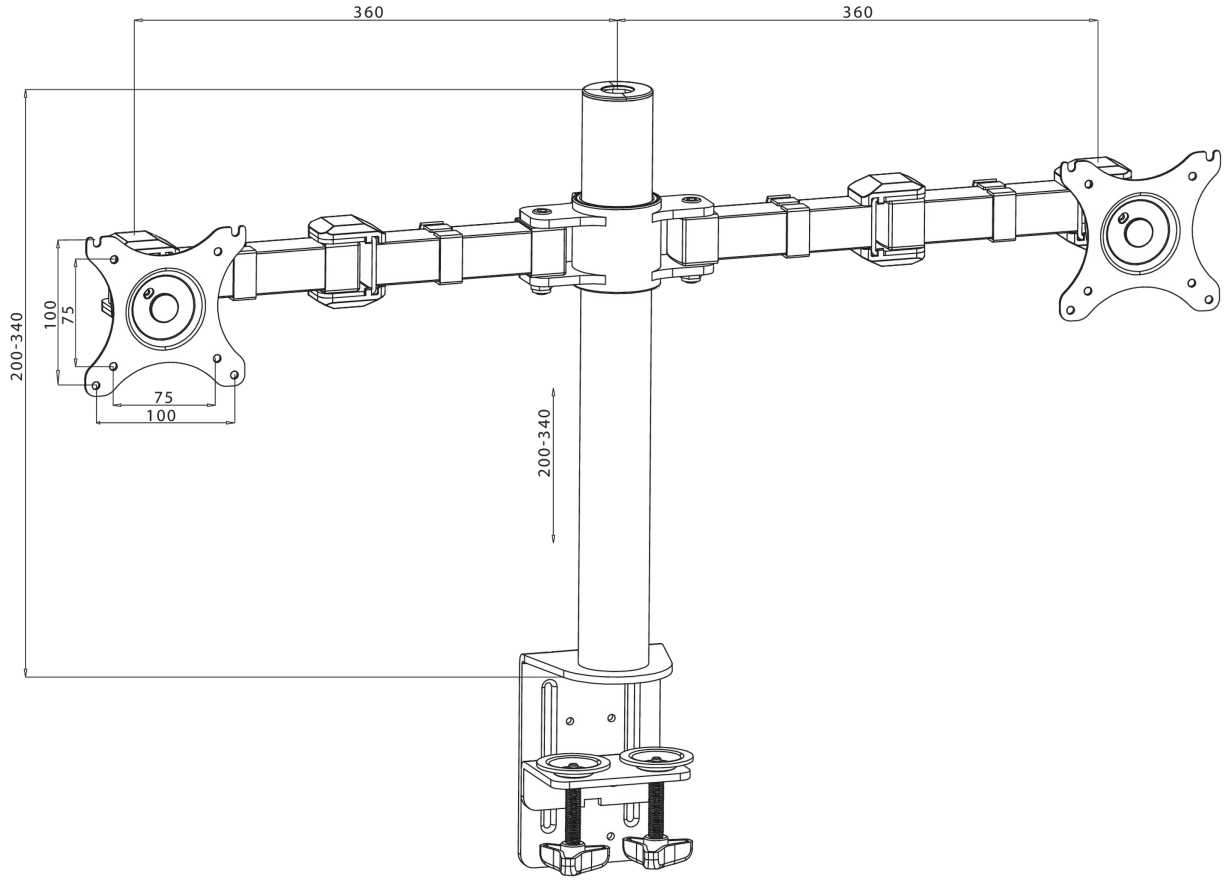

## Basit ve işlevsel ikili masaüstü kolu

iiyama DS1002C-B1, 30 inç kadar iki düz ekran için bir masa montajıdır (kelepçe). Kol sayesinde masanızda yerden tasarruf edebilirsiniz ve kablo yönetim sistemi iş yerinizi düzenli tutmanıza yardımcı olur. Kolun sunduğu eğim, döndürme, yükseklik ve döndürme dahil olmak üzere geniş ayar özellikleri, rahat ve sağlıklı vücut duruşu sağlayarak ekranların konumunu tercihlerinize göre kolayca ayarlamanıza olanak tanır.

### 01 TEKNİK ÖZELLİK

Tip	masaüstü monitör için masa montajı
Ekran sayısı	2
Masa montajı	masa kelepçesi
Ekran boyutu	10" - 30"
Yükseklik ayarı	200 - 400mm
Ekran döndürme	PIVOT 90°
Eğim	-85° - 15°
Dönme	180°
Maksimum ağırlık kapasitesi	10kg / monitör
VESA minimum	75 x 75mm
VESA maksimum	100 x 100mm

## 02 ÖLÇÜLER / AĞIRLIK

EAN kodu

4948570032082

*All trademarks and registered trademarks acknowledged. E & O E. Specification subject to change without notice. All LCD's comply with ISO-9241-307:2008 in connection with pixel defects.*