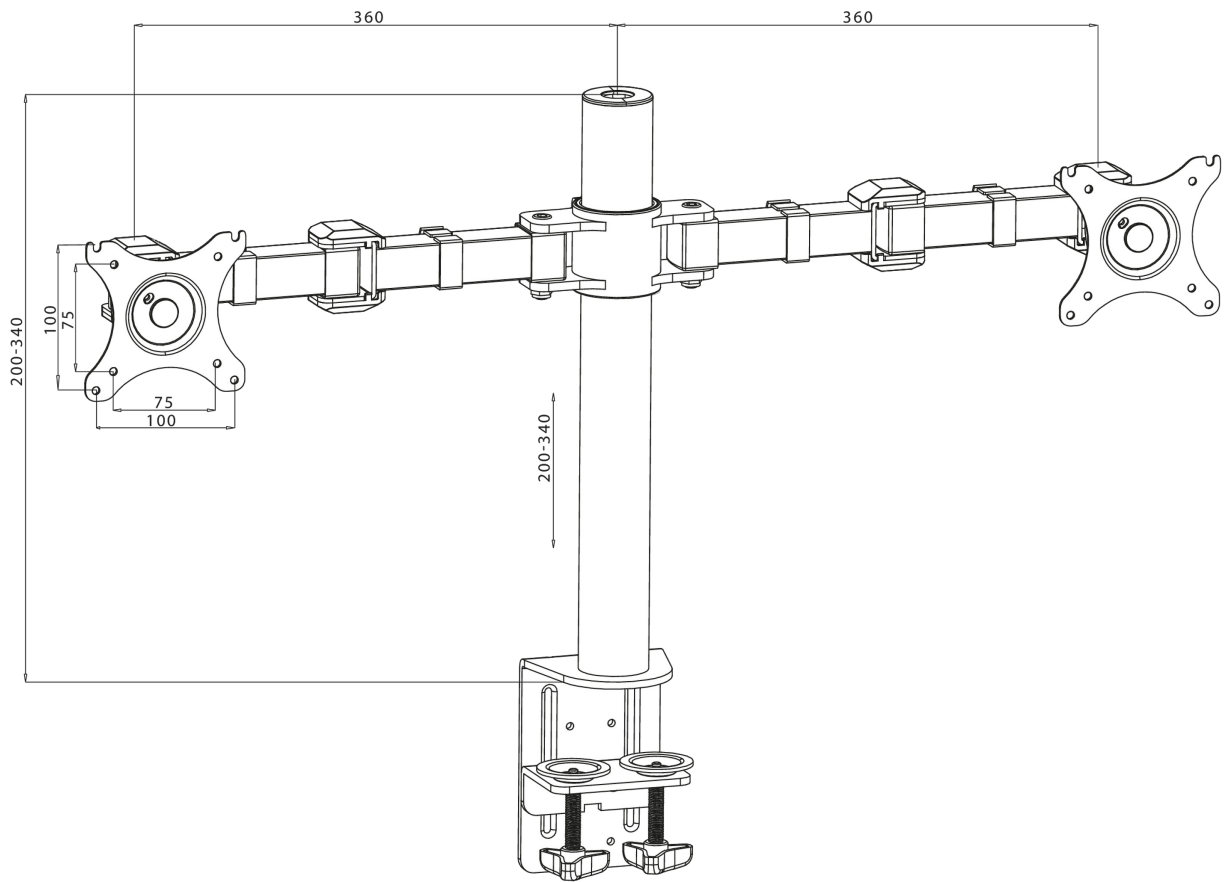

Jednostavan i funkcionalan nosač za dva monitora

Iiyama DS1002C-B1 je stoni nosač za dva ravna ekrana do 30". Zahvaljujući nosaču možete uštedeti prostor na stolu, a sistem upravljanja kablovima pomaže da radno mesto bude uredno. Široke mogućnosti prilagođavanja, uključujući nagib, okret, visinu i rotaciju koje nosač pruža omogućavaju Vam da jednostavno prilagodite položaj ekrana prema Vašim željama osiguravajući udobno i zdravo držanje tela.

01 TEHNIČKA SPECIFIKACIJA

Tip	stoni nosač za monitor
Broj ekrana	2
Stoni nosač	stoni stezač
Veličina ekrana	10" - 30"
Podešavanje visine	200 - 400mm
Rotacija ekrana	PIVOT 90°
Nagib	-85° - 15°
Zakretanje	180°
Maksimalna težina	10kg / monitor
VESA minimum	75 x 75mm
VESA maksimum	100 x 100mm

02 DIMENZIJE / TEŽINA

EAN kod

4948570032082

All trademarks and registered trademarks acknowledged. E & O E. Specification subject to change without notice. All LCD's comply with ISO-9241-307:2008 in connection with pixel defects.