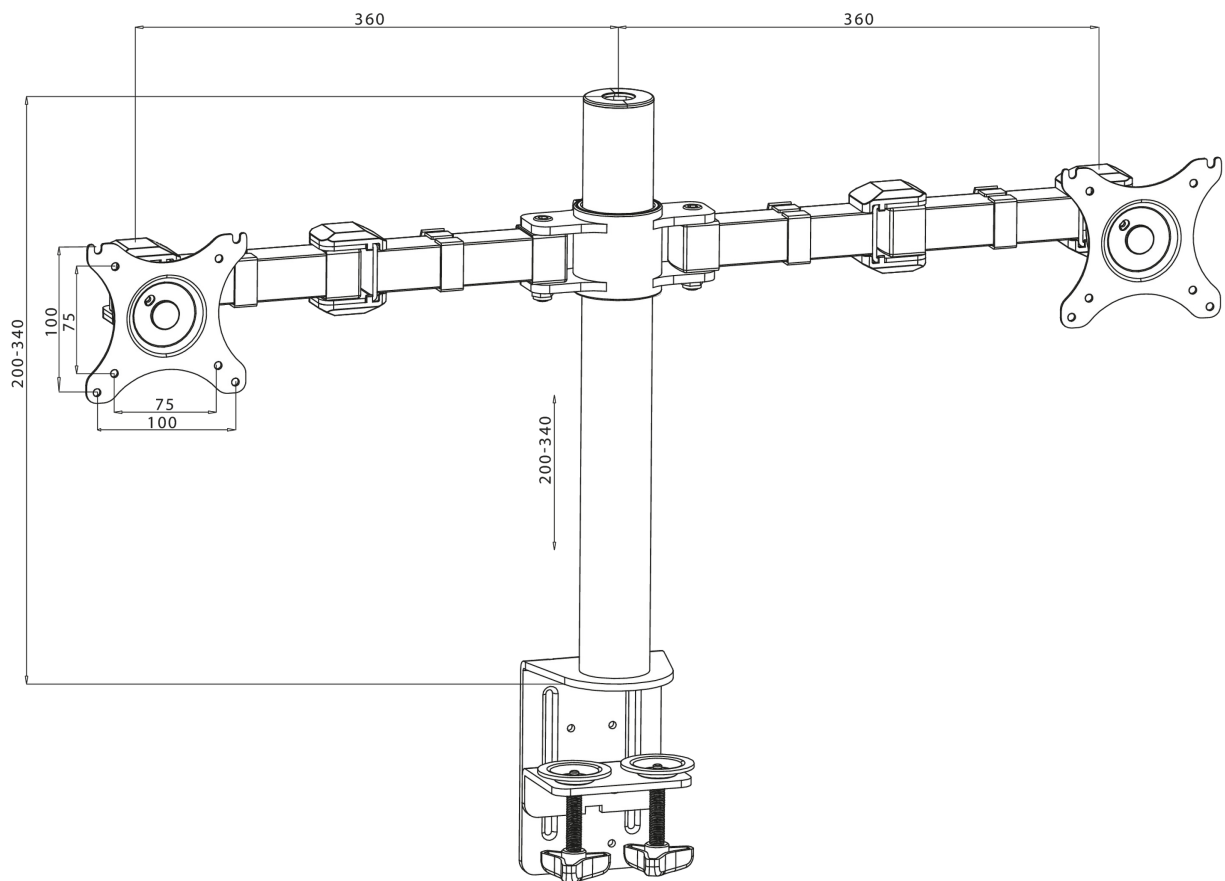

Jednostavan i funkcionalan nosač za dva monitora

Iiyama DS1002C-B1 je stoni nosač za dva ravna ekrana do 30". Zahvaljujući nosaču možete uštedeti prostor na stolu, a sistem upravljanja kablovima pomaže da radno mesto bude uredno. Široke mogućnosti prilagođavanja, uključujući nagib, okret, visinu i rotaciju koje nosač pruža omogućavaju Vam da jednostavno prilagodite položaj ekrana prema Vašim željama osiguravajući udobno i zdravo držanje tela.

01 TEHNIČKA SPECIFIKACIJA

Tip	stoni nosač za monitor
Broj ekrana	2
Stoni nosač	stoni stezač
Veličina ekrana	10" - 30"
Podešavanje visine	200 - 400mm
Rotacija ekrana	PIVOT 90°
Nagib	-85° - 15°
Zakretanje	180°
Maksimalna težina	10kg / monitor
VESA minimum	75 x 75mm
VESA maksimum	100 x 100mm

02 DIMENZIJE / TEŽINA

EAN kod

4948570032082

All trademarks and registered trademarks acknowledged. E & O E. Specification subject to change without notice. All LCD's comply with ISO-9241-307:2008 in connection with pixel defects.