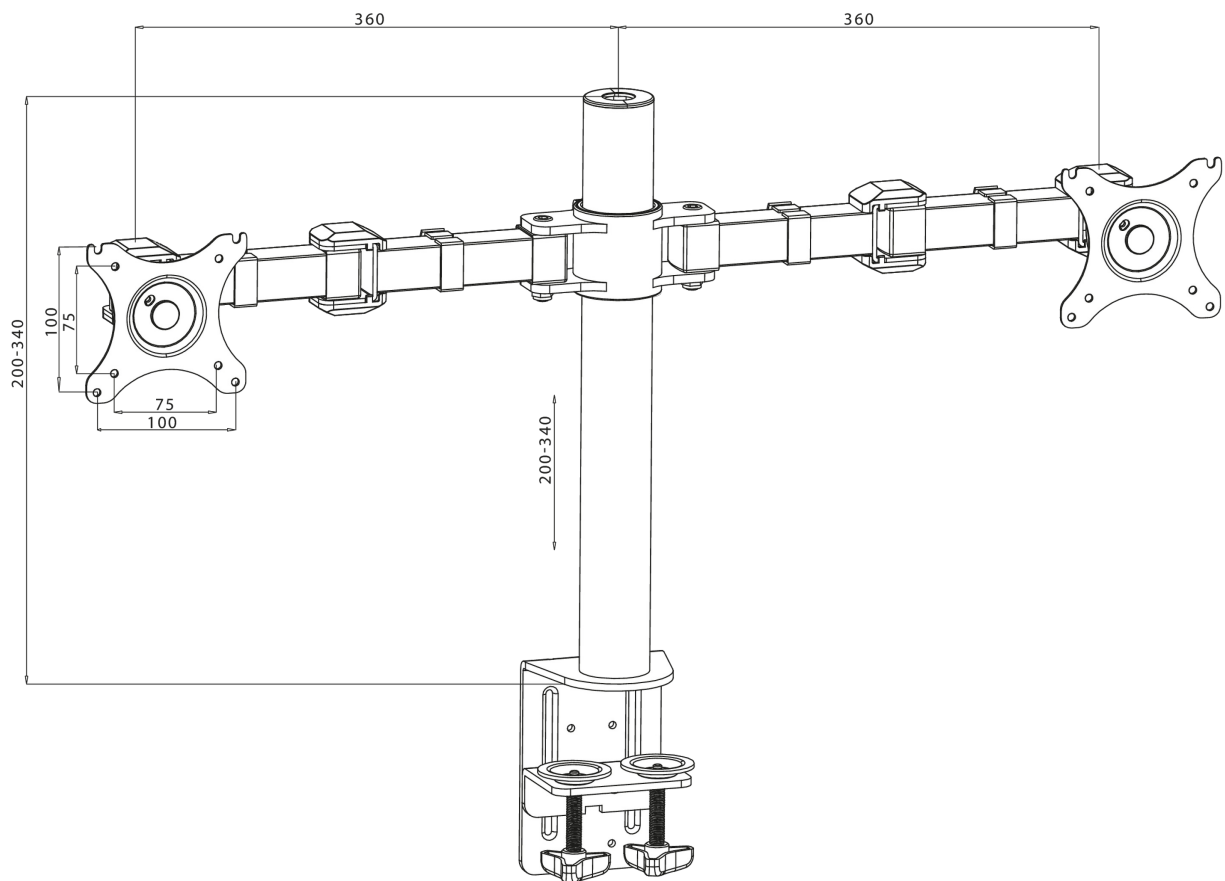

### Simple and functional dual desktop arm

The iiyama DS1002C-B1 is a desk mount (clamp) for two flat screens up to 30". Thanks to the arm you can save space on your desk and the cable management system helps to keep your workplace tidy. Broad adjustment capabilities, including tilt, swivel, height and rotation, the arm offers, allow you to easily adjust the position of the screens to your preferences assuring comfortable and healthy body posture.

#### 01 ТЕХНИЧЕСКИЕ ХАРАКТЕРИСТИКИ

Type	desk mount for desktop monitor
Number of screens	2
Desk monut	desk clamp
Screen size	10" - 30"
Height adjustment	200 - 400mm
Screen rotation	PIVOT 90°
Tilt	-85° - 15°
Swivel	180°
Max weight capacity	10kg / монитор
VESA minimum	75 x 75mm
VESA maximum	100 x 100mm

02 РАЗМЕР / ВЕС

EAN код

4948570032082

*Все товарные знаки и торговые марки являются собственностью их владельцев и они защищены. Ошибки и изменения допускаются. Спецификации могут быть изменены без уведомления. Все LCD мониторы соответствуют стандарту ISO-9241-307:2008 по политике битых пикселей.*