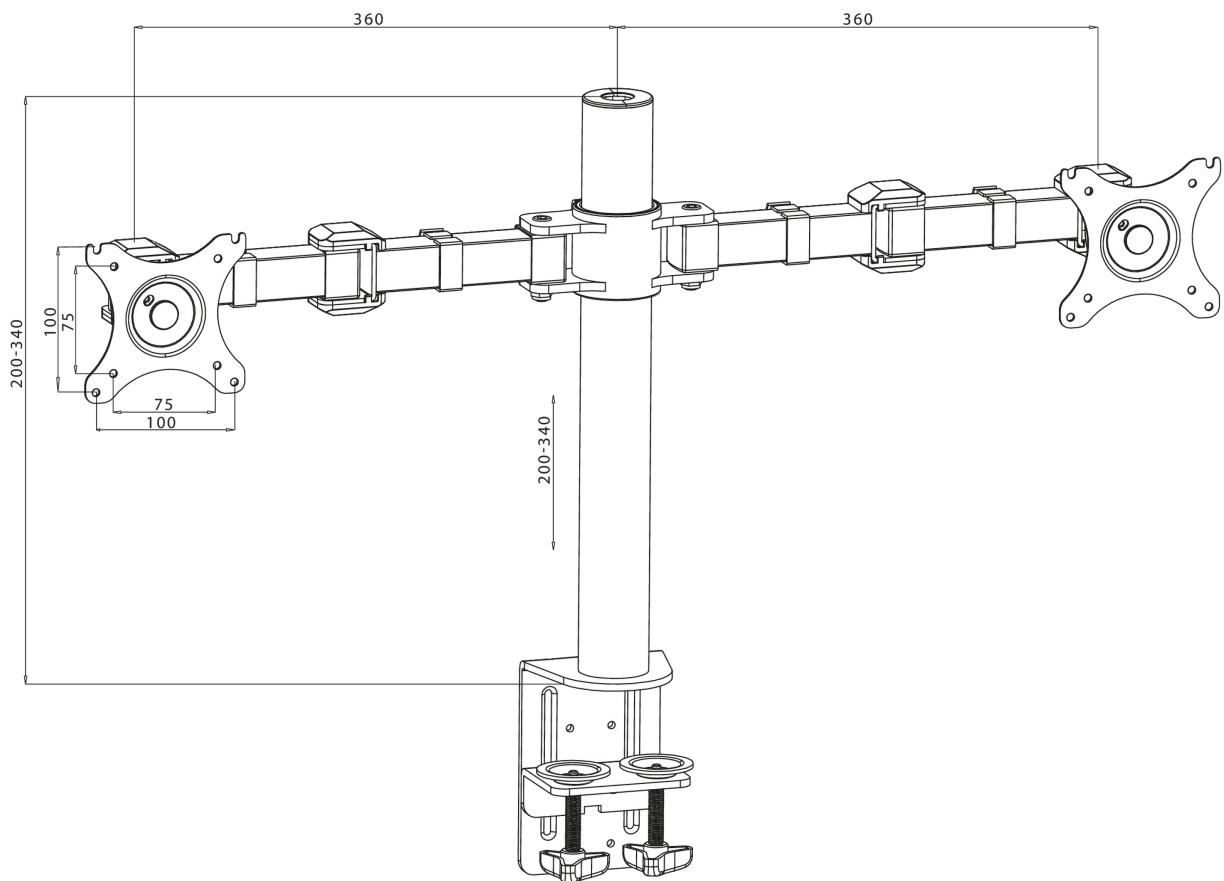

### Simple and functional dual desktop arm

The iiyama DS1002C-B1 is a desk mount (clamp) for two flat screens up to 30". Thanks to the arm you can save space on your desk and the cable management system helps to keep your workplace tidy. Broad adjustment capabilities, including tilt, swivel, height and rotation, the arm offers, allow you to easily adjust the position of the screens to your preferences assuring comfortable and healthy body posture.

#### 01 ТЕХНИЧЕСКИЕ ХАРАКТЕРИСТИКИ

Type	desk mount for desktop monitor
Number of screens	2
Desk monut	desk clamp
Screen size	10" - 30"
Height adjustment	200 - 400mm
Screen rotation	PIVOT 90°
Tilt	-85° - 15°
Swivel	180°
Max weight capacity	10kg / монитор
VESA minimum	75 x 75mm
VESA maximum	100 x 100mm

02 РАЗМЕР / ВЕС

EAN код

4948570032082

*Все товарные знаки и торговые марки являются собственностью их владельцев и они защищены. Ошибки и изменения допускаются. Спецификации могут быть изменены без уведомления. Все LCD мониторы соответствуют стандарту ISO-9241-307:2008 по политике битых пикселей.*