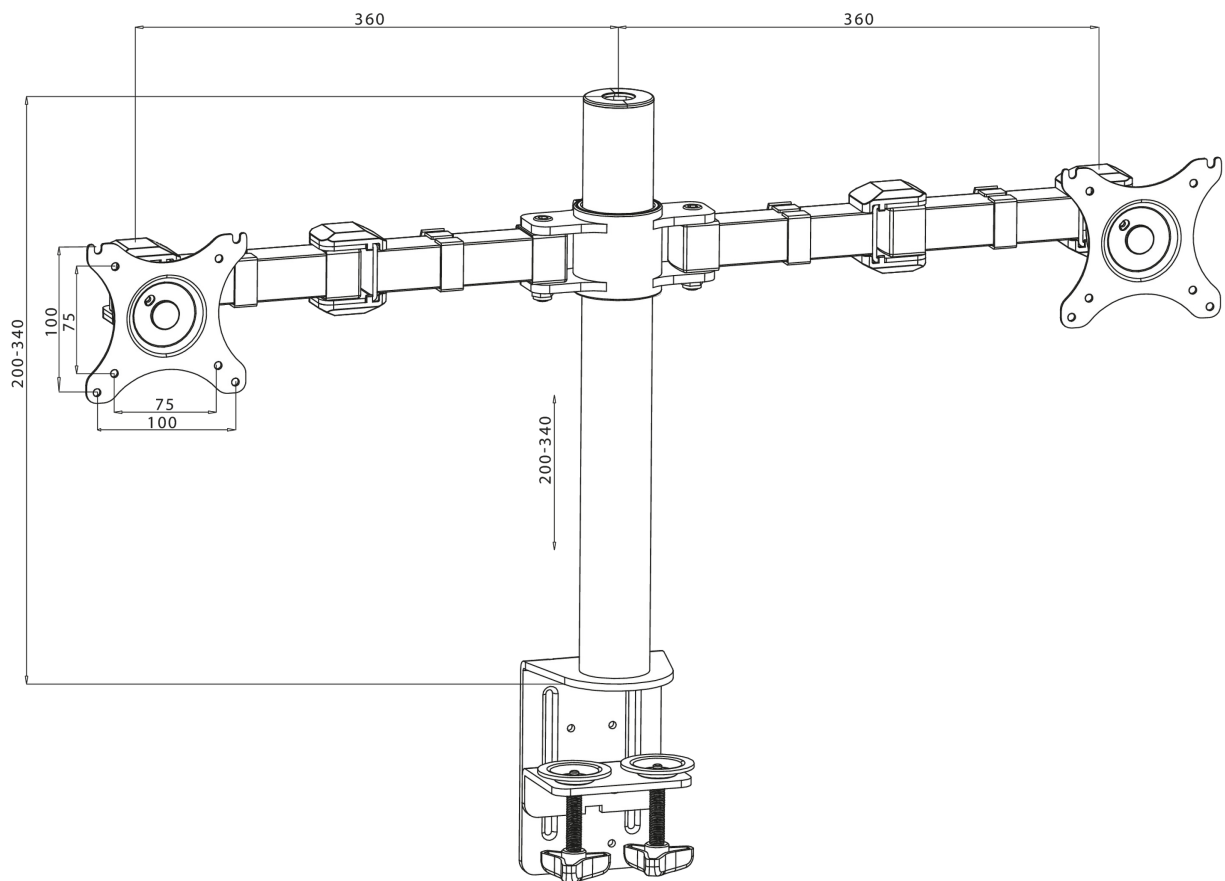

Simple and functional dual desktop arm

The iiyama DS1002C-B1 is a desk mount (clamp) for two flat screens up to 30". Thanks to the arm you can save space on your desk and the cable management system helps to keep your workplace tidy. Broad adjustment capabilities, including tilt, swivel, height and rotation, the arm offers, allow you to easily adjust the position of the screens to your preferences assuring comfortable and healthy body posture.

01 TECHNICAL SPECIFICATION

Type	desk mount for desktop monitor
Number of screens	2
Desk monut	desk clamp
Screen size	10" - 30"
Height adjustment	200 - 400mm
Screen rotation	PIVOT 90°
Tilt	-85° - 15°
Swivel	180°
Max weight capacity	10kg / монитор
VESA minimum	75 x 75mm
VESA maximum	100 x 100mm

02 РАЗМЕР / ВЕС

EAN код

4948570032082

Все товарные знаки и торговые марки являются собственностью их владельцев и они защищены. Ошибки и изменения допускаются. Спецификации могут быть изменены без уведомления. Все LCD мониторы соответствуют стандарту ISO-9241-307:2008 по политике битых пикселей.