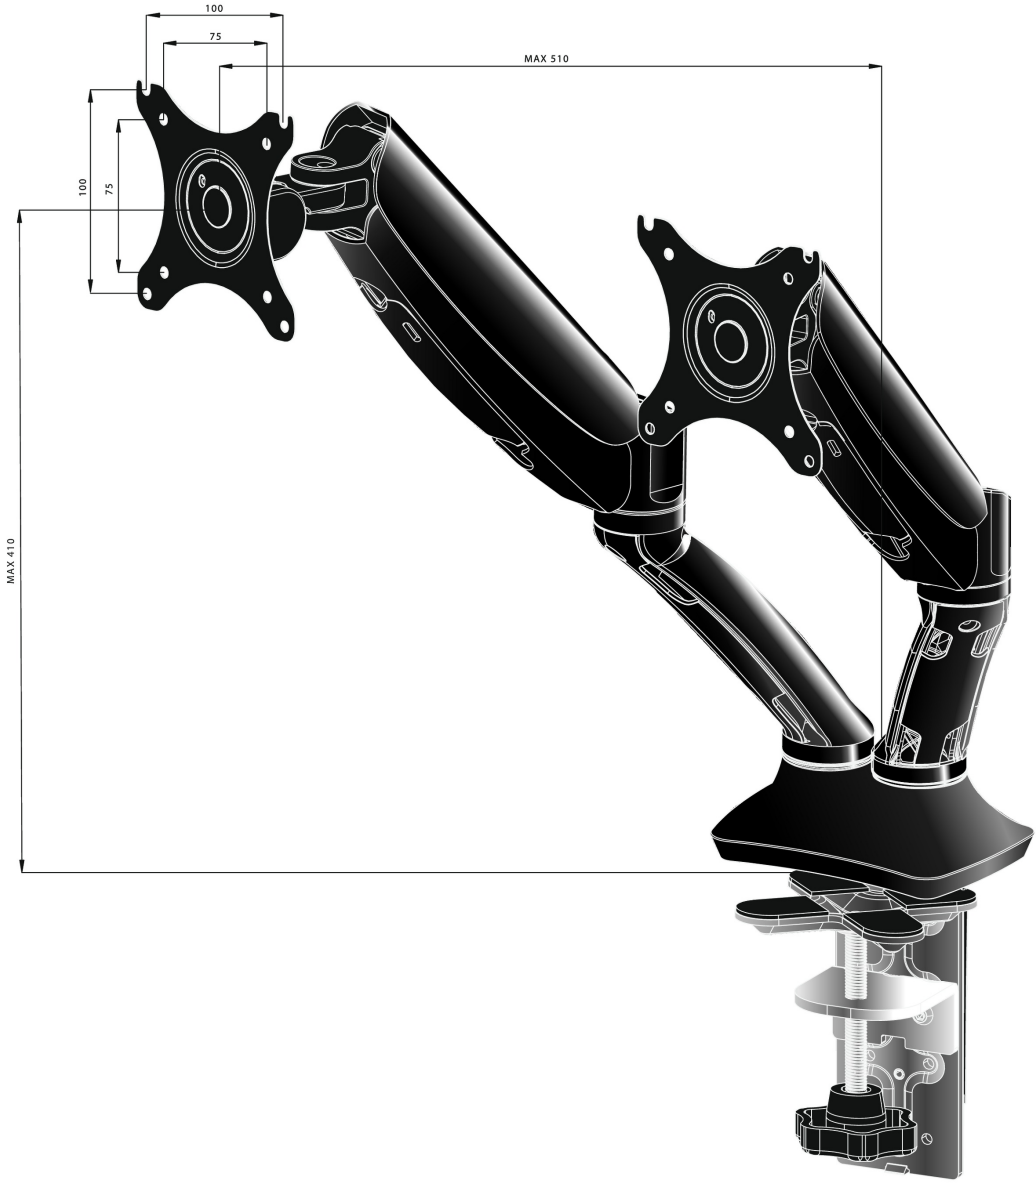

Şık ve şık hareketli monitör kolu - çift

iiyama DS3002C-B1, 27 inç kadar iki düz ekran için bir masa montajıdır (gromet veya kelepçe). Kolu kullanarak masanızda yerden tasarruf edersiniz ve kablo yönetim sistemi sayesinde iş yerinizi düzenli tutmanız daha kolaydır. Ancak daha da önemlisi, eğme, döndürme, yükseklik ve döndürme gibi geniş ayar yetenekleri sunan çift gazlı yaylı kol, ergonomik vücut duruşu sağlayarak ekranların konumunu tercihlerinize göre kolayca ayarlayabilmenizi sağlar.

01 TEKNİK ÖZELLİK

Tip	masaüstü monitör için sıkıştırılmalı masa montajı
Ekran sayısı	2
Masa montajı	masa kelepçesi veya masa rondelası
Ekran boyutu	10" - 27"
Yükseklik ayarı	0 - 410mm
Ekran döndürme	PIVOT 90°
Eğim	-85° - 15°
Dönme	360°
Maksimum ağırlık kapasitesi	5kg / monitör
VESA minimum	75 x 75mm
VESA maksimum	100 x 100mm

02 ÖLÇÜLER / AĞIRLIK

EAN kodu

4948570032129

All trademarks and registered trademarks acknowledged. E & O E. Specification subject to change without notice. All LCD's comply with ISO-9241-307:2008 in connection with pixel defects.