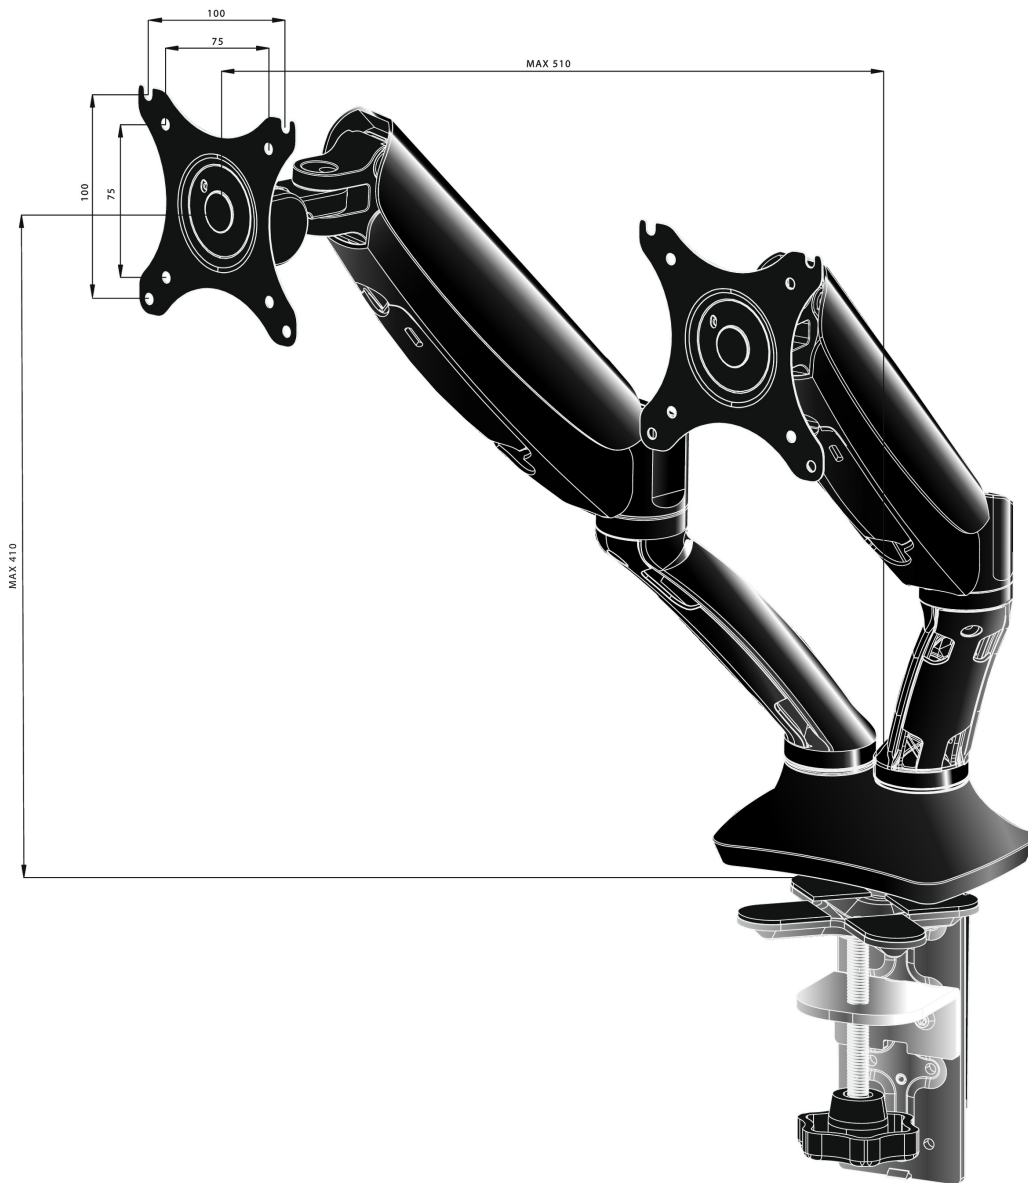

Şık ve şık hareketli monitör kolu - çift

iiyama DS3002C-B1, 27 inç kadar iki düz ekran için bir masa montajıdır (gromet veya kelepçe). Kolu kullanarak masanızda yerden tasarruf edersiniz ve kablo yönetim sistemi sayesinde iş yerinizi düzenli tutmanız daha kolaydır. Ancak daha da önemlisi, eğme, döndürme, yükseklik ve döndürme gibi geniş ayar yetenekleri sunan çift gazlı yaylı kol, ergonomik vücut duruşu sağlayarak ekranların konumunu tercihlerinize göre kolayca ayarlayabilmenizi sağlar.

01 TEKNİK ÖZELLİK

Tip	masaüstü monitör için sıkıştırılmalı masa montajı
Ekran sayısı	2
Masa montajı	masa kelepçesi veya masa rondelası
Ekran boyutu	10" - 27"
Yükseklik ayarı	0 - 410mm
Ekran döndürme	PIVOT 90°
Eğim	-85° - 15°
Dönme	360°
Maksimum ağırlık kapasitesi	5kg / monitör
VESA minimum	75 x 75mm
VESA maksimum	100 x 100mm

02 ÖLÇÜLER / AĞIRLIK

EAN kodu

4948570032129

All trademarks and registered trademarks acknowledged. E & O E. Specification subject to change without notice. All LCD's comply with ISO-9241-307:2008 in connection with pixel defects.