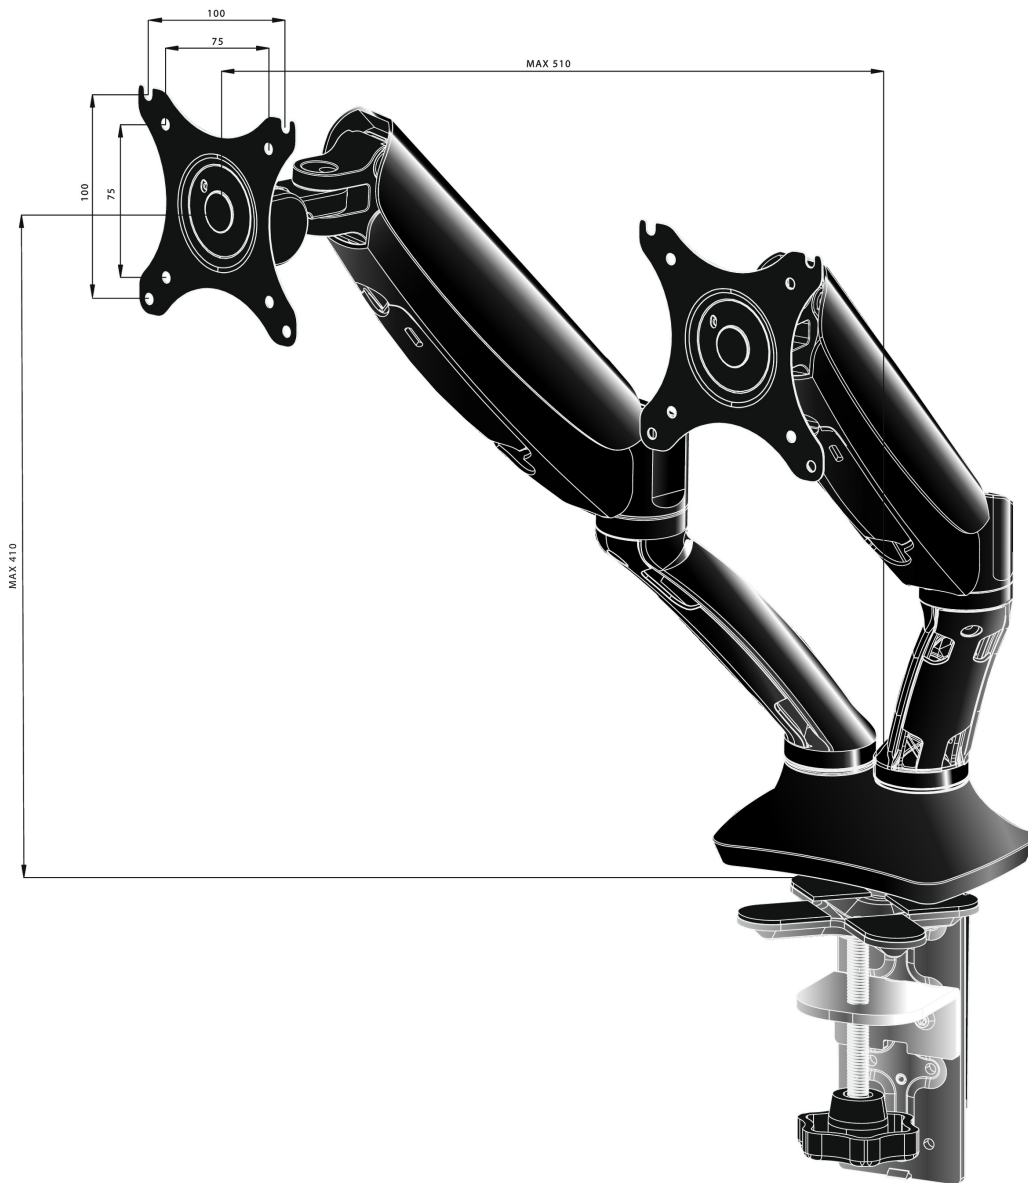

Elegantan nosač za dva monitora sa gasnom oprugom (nosačem)

Iiyama DS3002C-B1 je stoni nosač za dva ekrana do 27". Korišćenjem nosača možete dobiti dodatni prostor na stolu, a sistem upravljanja kablovima pomaže da radno mesto bude uredno. Ono što je još važnije, pružajući Vam široke mogućnosti prilagođavanja uključujući nagib, okret, visinu i rotaciju koje nosač pruža omogućuju Vam da jednostavno podesite položaj ekrana prema Vašim željama osiguravajući ugodno i zdravo držanje tela.

01 TEHNIČKA SPECIFIKACIJA

| | |
|--------------------|---|
| Tip | nosač za dva desktop monitora sa gasnom oprugom |
| Broj ekrana | 2 |
| Stoni nosač | nosač monitora |
| Veličina ekrana | 10" - 27" |
| Podešavanje visine | 0 - 410mm |
| Rotacija ekrana | PIVOT 90° |
| Nagib | -85° - 15° |
| Zakretanje | 360° |
| Maksimalna težina | 5kg / monitor |
| VESA minimum | 75 x 75mm |
| VESA maksimum | 100 x 100mm |

02 DIMENZIJE / TEŽINA

EAN kod

4948570032129

All trademarks and registered trademarks acknowledged. E & O E. Specification subject to change without notice. All LCD's comply with ISO-9241-307:2008 in connection with pixel defects.