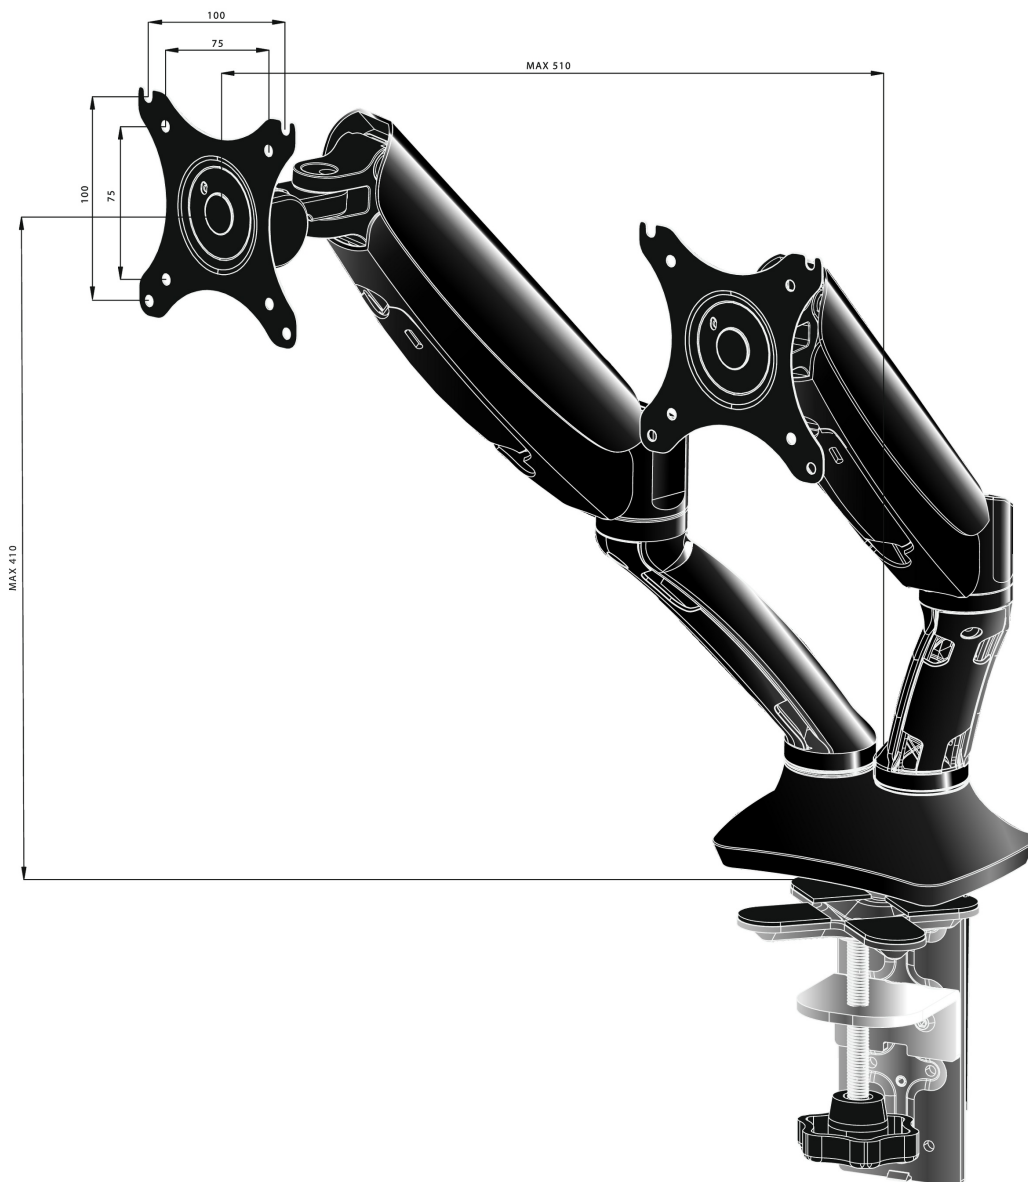

Elegantan nosač za dva monitora sa gasnom oprugom (nosačem)

Iiyama DS3002C-B1 je stoni nosač za dva ekrana do 27". Korišćenjem nosača možete dobiti dodatni prostor na stolu, a sistem upravljanja kablovima pomaže da radno mesto bude uredno. Ono što je još važnije, pružajući Vam široke mogućnosti prilagođavanja uključujući nagib, okret, visinu i rotaciju koje nosač pruža omogućuju Vam da jednostavno podesite položaj ekrana prema Vašim željama osiguravajući ugodno i zdravo držanje tela.

01 TEHNIČKA SPECIFIKACIJA

| | |
|--------------------|---|
| Tip | nosač za dva desktop monitora sa gasnom oprugom |
| Broj ekrana | 2 |
| Stoni nosač | nosač monitora |
| Veličina ekrana | 10" - 27" |
| Podešavanje visine | 0 - 410mm |
| Rotacija ekrana | PIVOT 90° |
| Nagib | -85° - 15° |
| Zakretanje | 360° |
| Maksimalna težina | 5kg / monitor |
| VESA minimum | 75 x 75mm |
| VESA maksimum | 100 x 100mm |

02 DIMENZIJE / TEŽINA

EAN kod

4948570032129

All trademarks and registered trademarks acknowledged. E & O E. Specification subject to change without notice. All LCD's comply with ISO-9241-307:2008 in connection with pixel defects.